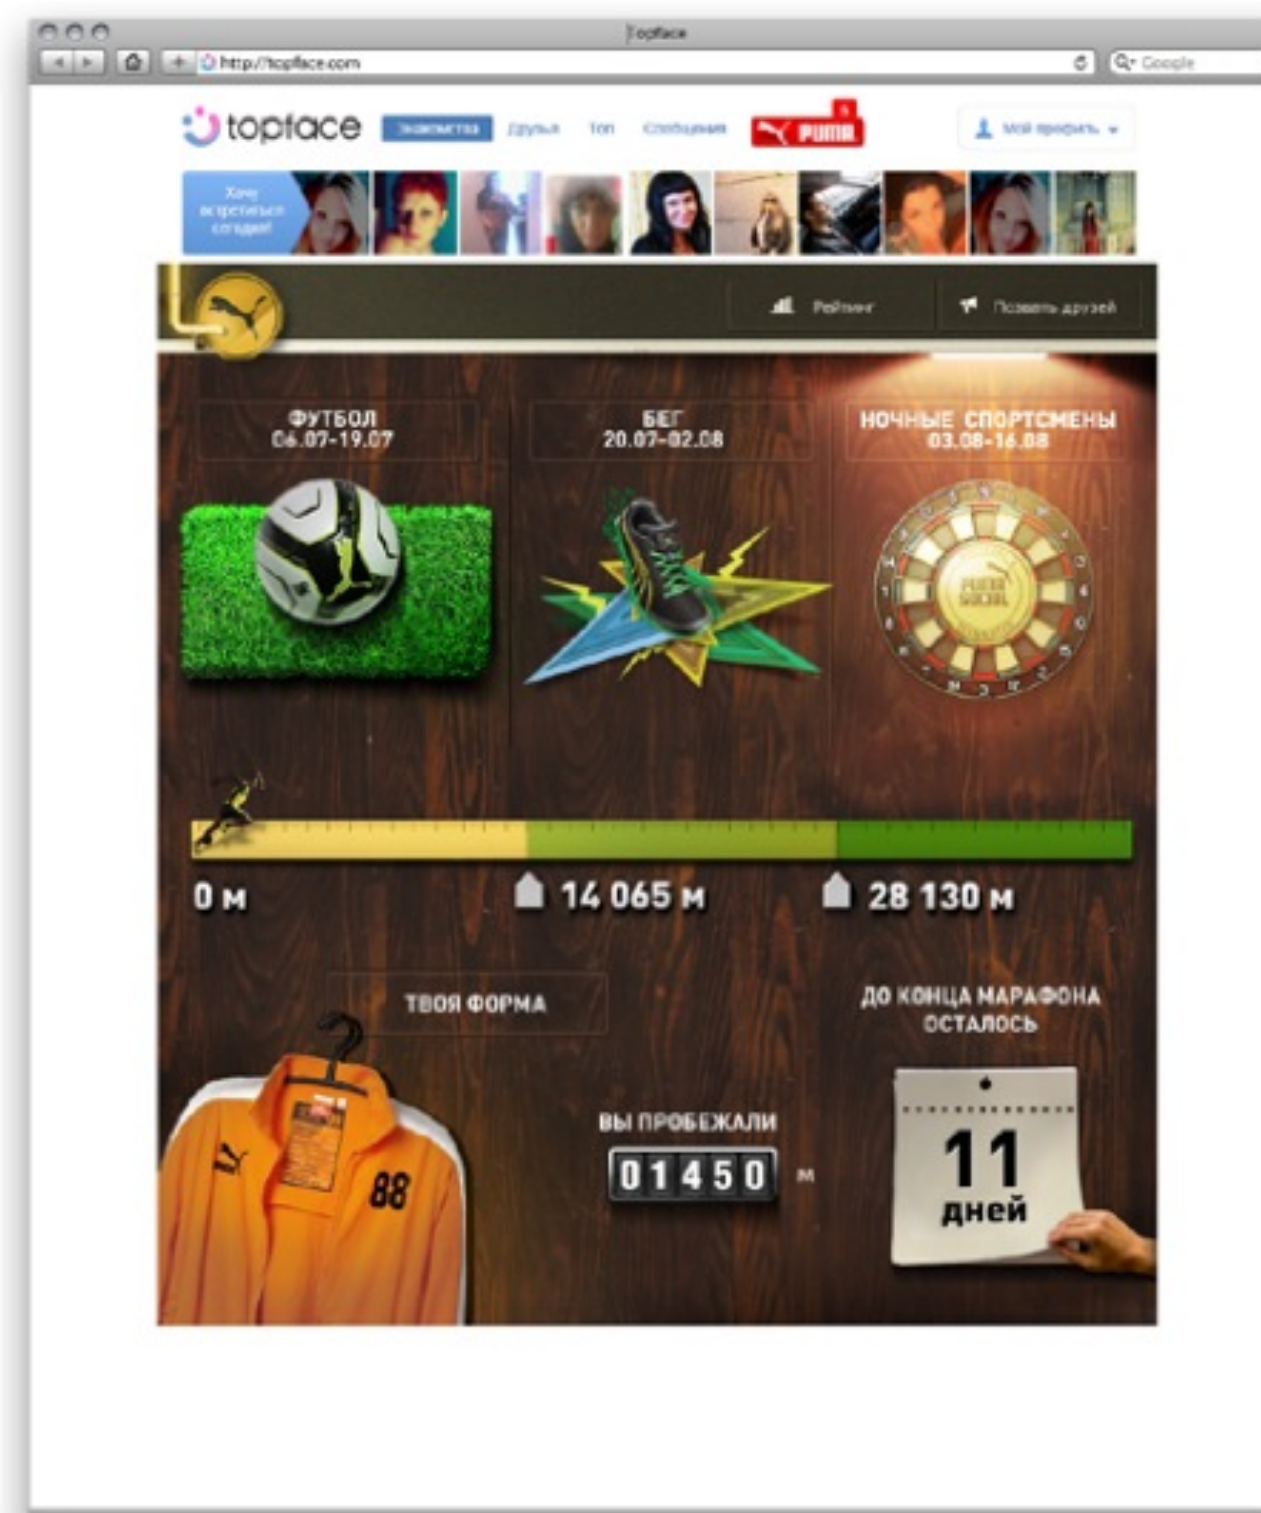

Победители в номинации
«Лучшие проекты строительства»

[Подробнее](#)

Lider-kachestva.ru

Qking.ru

Youtube.ru

Марафон от Рима

Платформа Topface Vkontakte

Элементы интеграции

- Брендовый раздел с выбором вида спорта для участия
- Викторина от бренда
- Интерактивная карта
- Брендовые подарки

KPI

- +200 000 вступивших в группу
- +8 000 000 показов брендированной плашки
- +300 000 участников брендирования