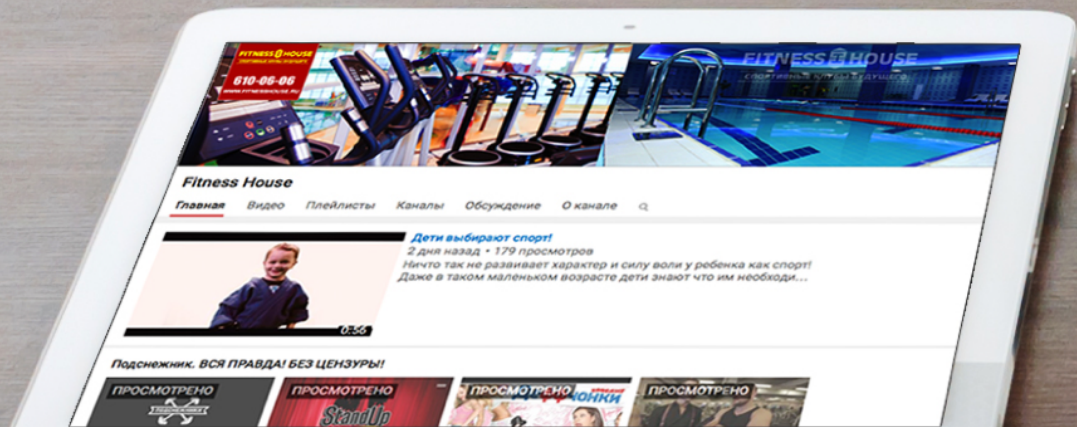

Победители в номинации
«Лучшие проекты строительства»

[Подробнее](#)

Lider-kachestva.ru

Qking.ru

Youtube.ru

Марафон от Рима

Платформа Topface Vkontakte

Элементы интеграции