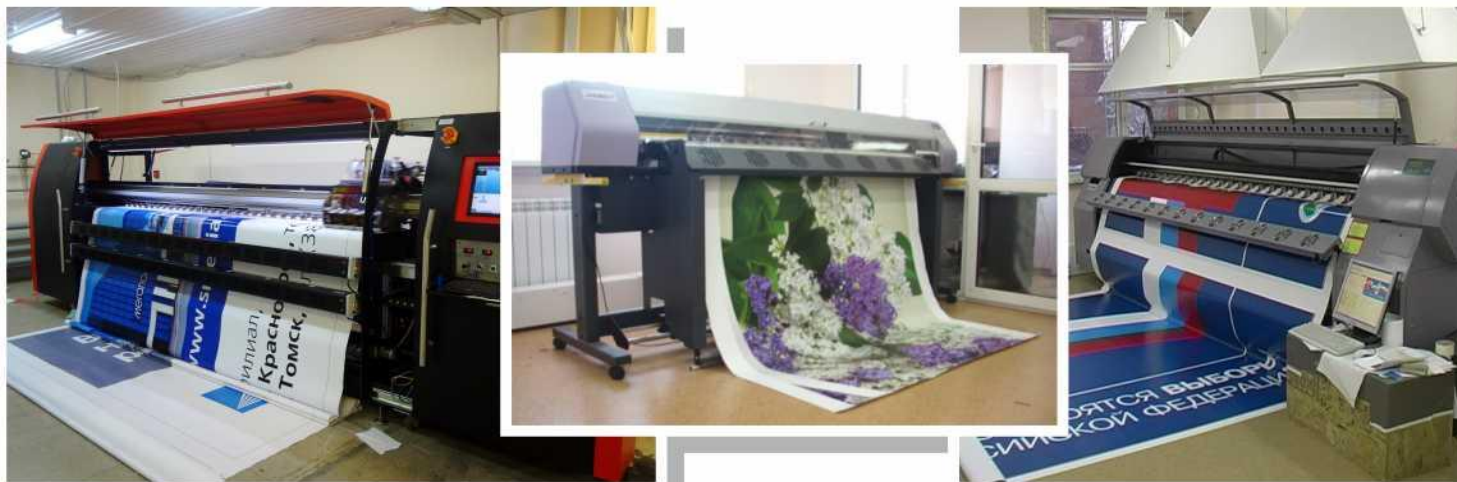

# Широкоформатная печать

- Собственная производственная база
- Скорость печати до 215 кв.м/час!
- Высокое качество печати до 1440 dpi
- Печатаем на основных видах носителей для наружной рекламы (различные виды бумаги, самоклеющиеся ПВХ - пленки, баннерная ткань, транслюцентная баннерная ткань, транслюцентная самоклеющаяся плёнка)
- Широкий выбор материалов для печати