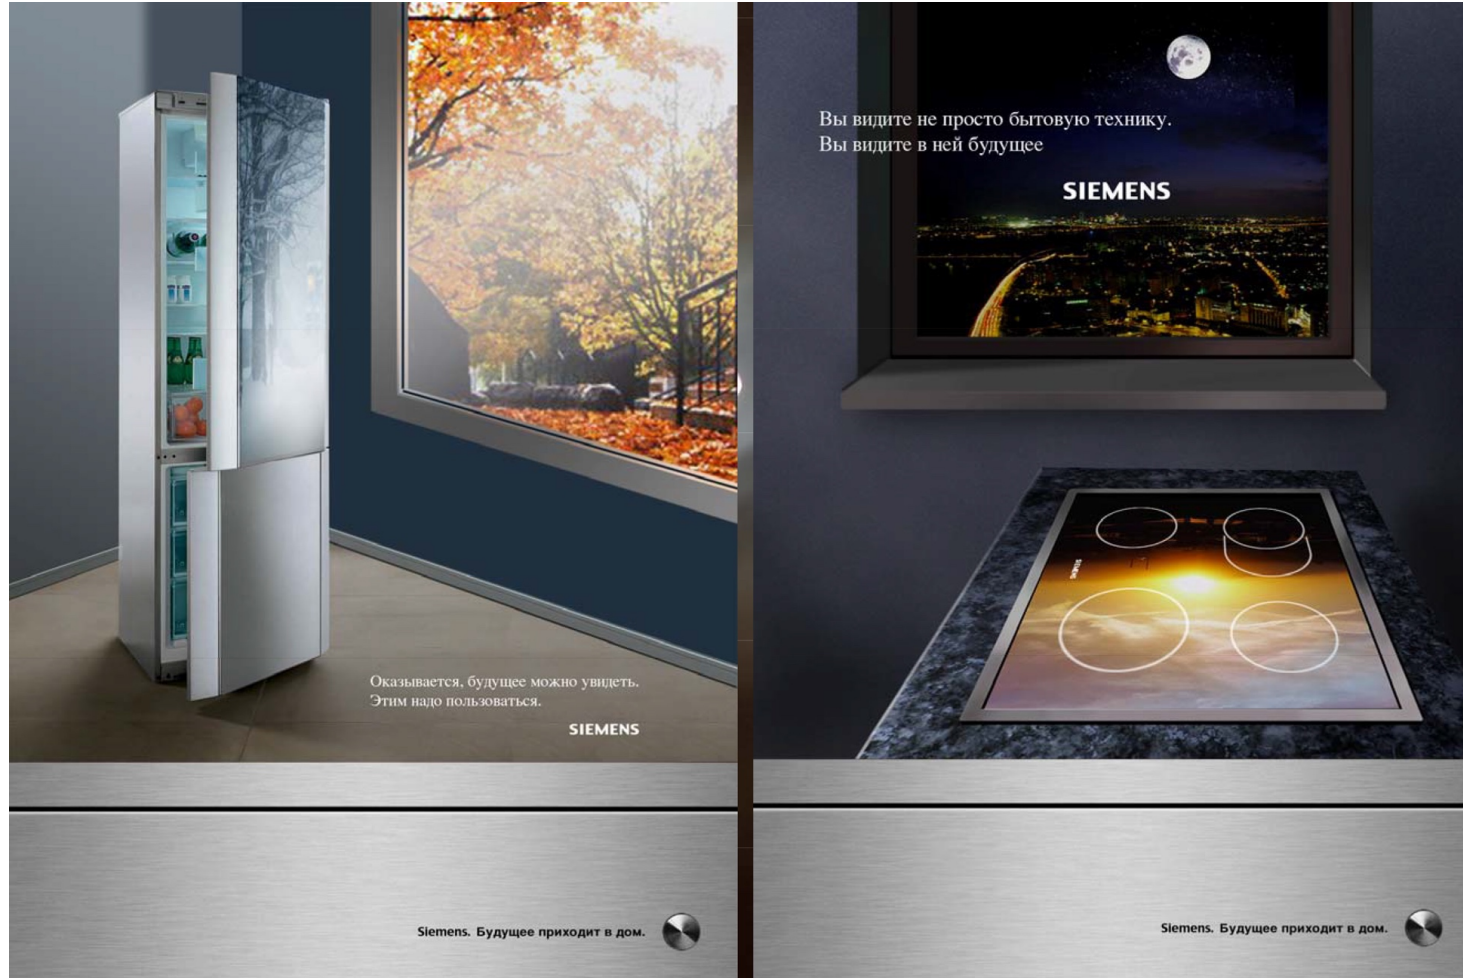

Key Visuals

работы нашего креативного директора Маликова О.