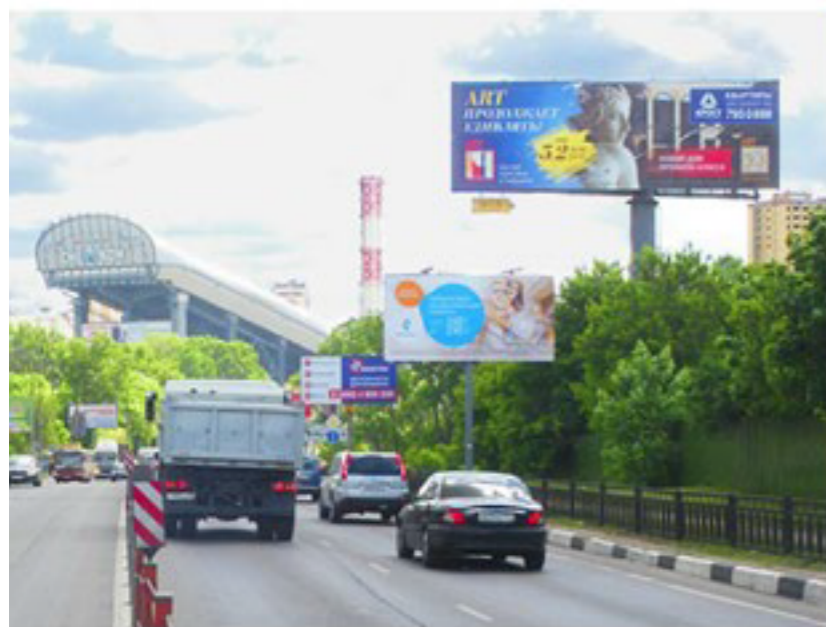

ПРИМЕРЫ РАБОТ