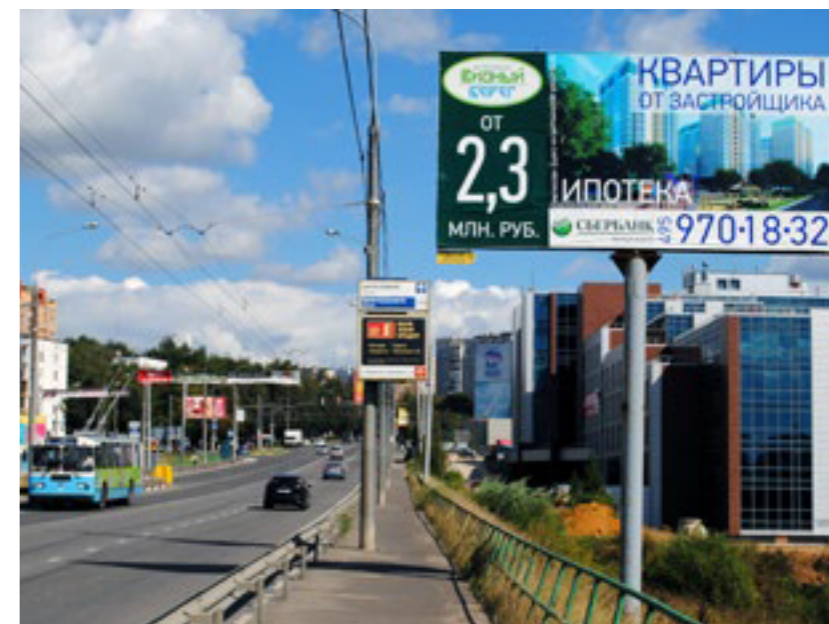

ПРИМЕРЫ РАБОТ