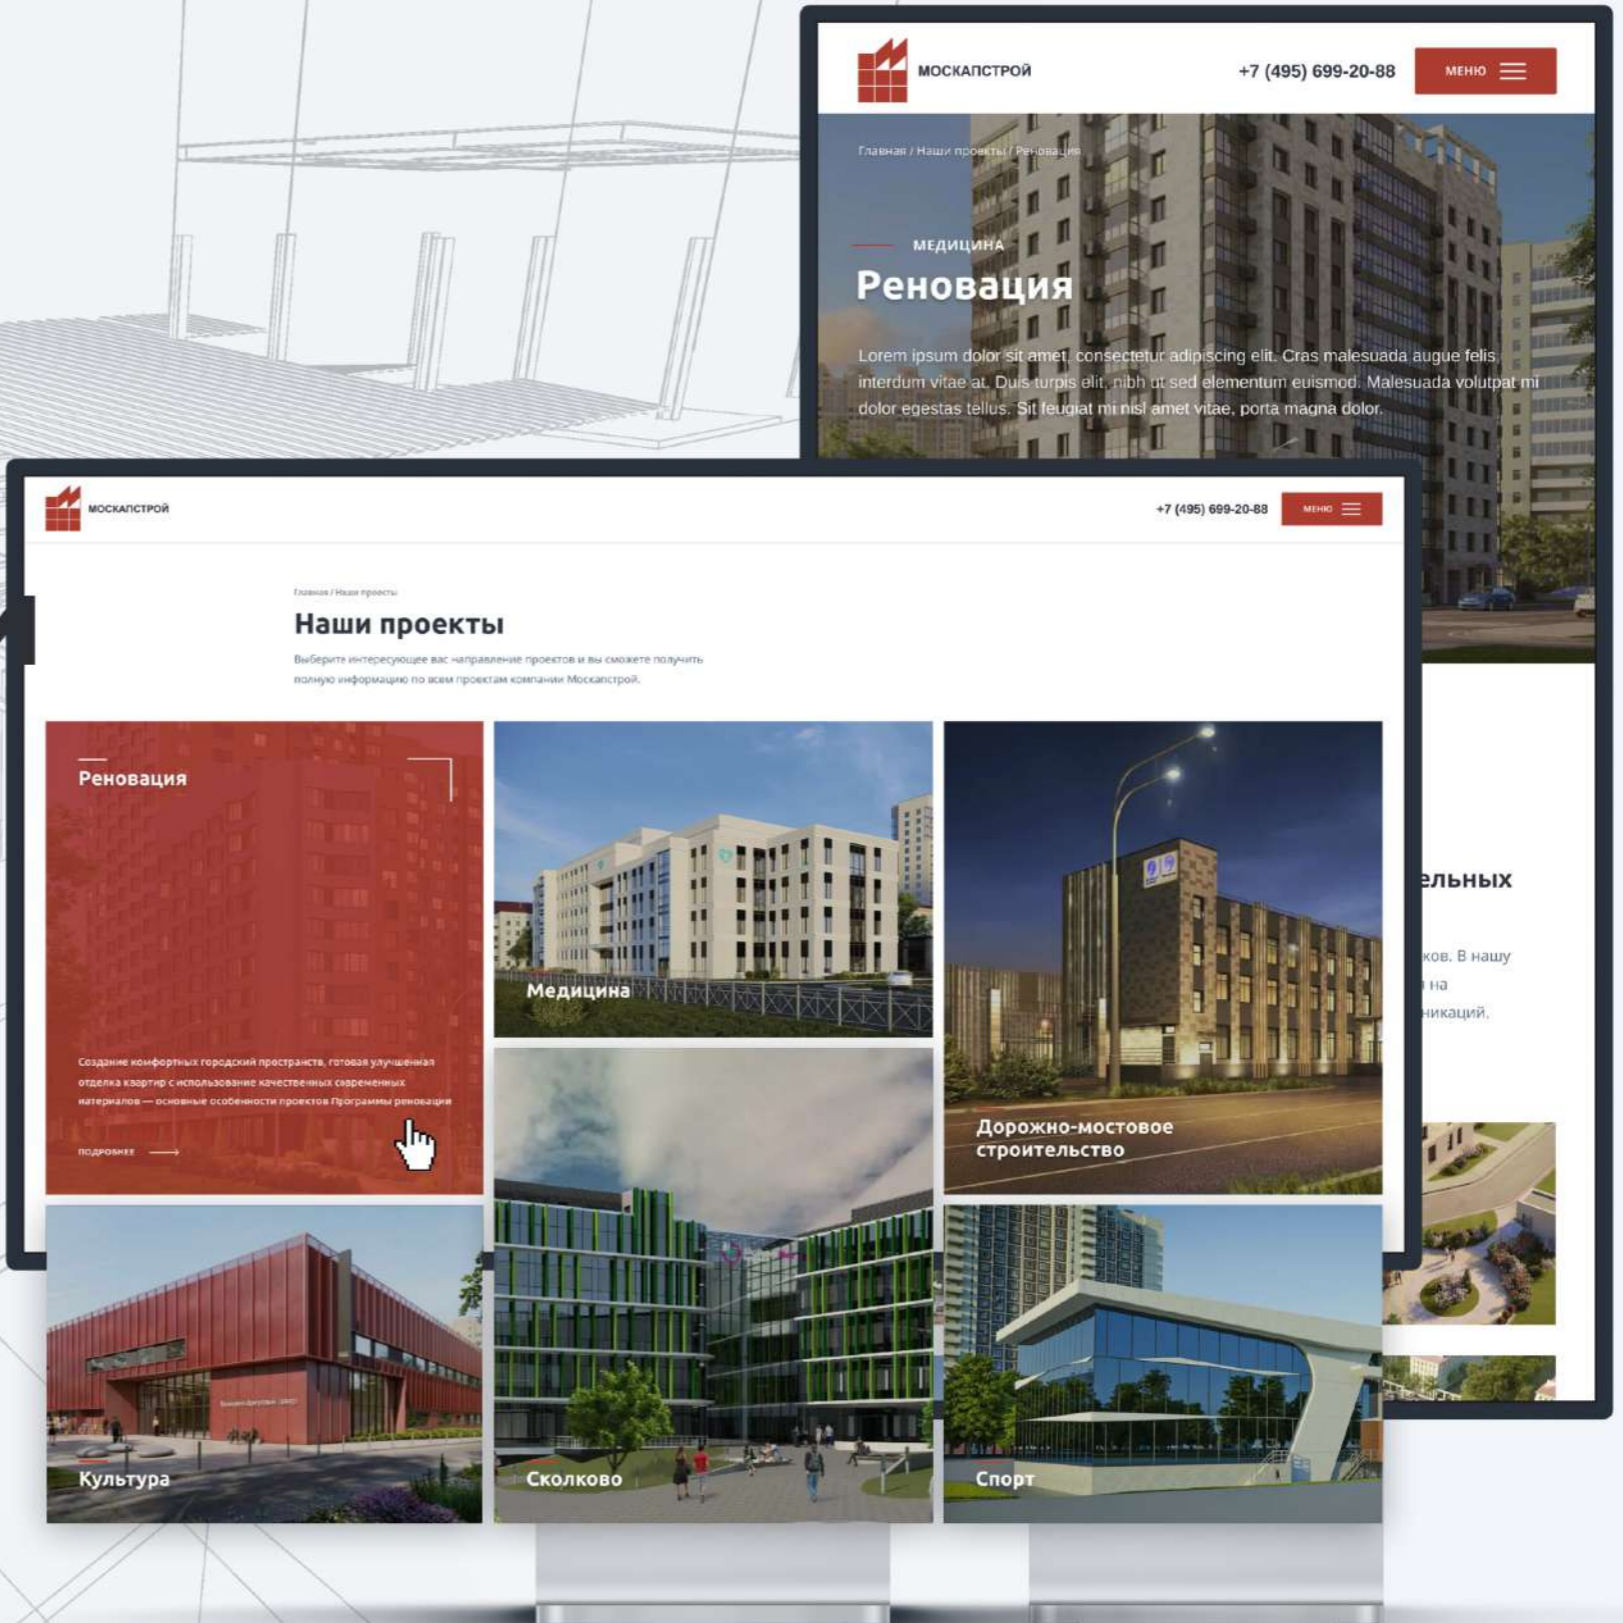

RESPONSIVE
DESIGN

МОСКАПСТРОЙ

Сферы деятельности

“Москапстрой” работает в шести различных направлениях, которые мы отразили на странице “Наши проекты”. Каждый раздел проиллюстрирован наиболее масштабным и общественнозначимым проектом компании.

Внутри раздела — статистика и блок с реализованными сооружениями, нанесенными на карту.

МОСКАПСТРОЙ

+7 (495) 699-20-88

МЕНЮ

Главная / Наши проекты / Реновация

МЕДИЦИНА Реновация

Lorem ipsum dolor sit amet, consectetur adipiscing elit. Cras malesuada augue felis, interdum vitae at. Duis turpis elit, nibh ut sed elementum euismod. Malesuada volutpat mi dolor egestas tellus. Sit feugiat mi nisi amet vitae, porta magna dolor.

МОСКАПСТРОЙ

+7 (495) 699-20-88

МЕНЮ

Главная / Наши проекты

Наши проекты

Выберите интересующее вас направление проектов и вы сможете получить полную информацию по всем проектам компании Москапстрой.

Реновация

Создание комфортных городских пространств, готовая улучшенная отделка квартир с использованием качественных современных материалов — основные особенности проектов Программы реновации

подробнее

Медицина

Дорожно-мостовое
строительство

Культура

Сколково

Спорт

ельных

ков. В нашу
на
никаций.