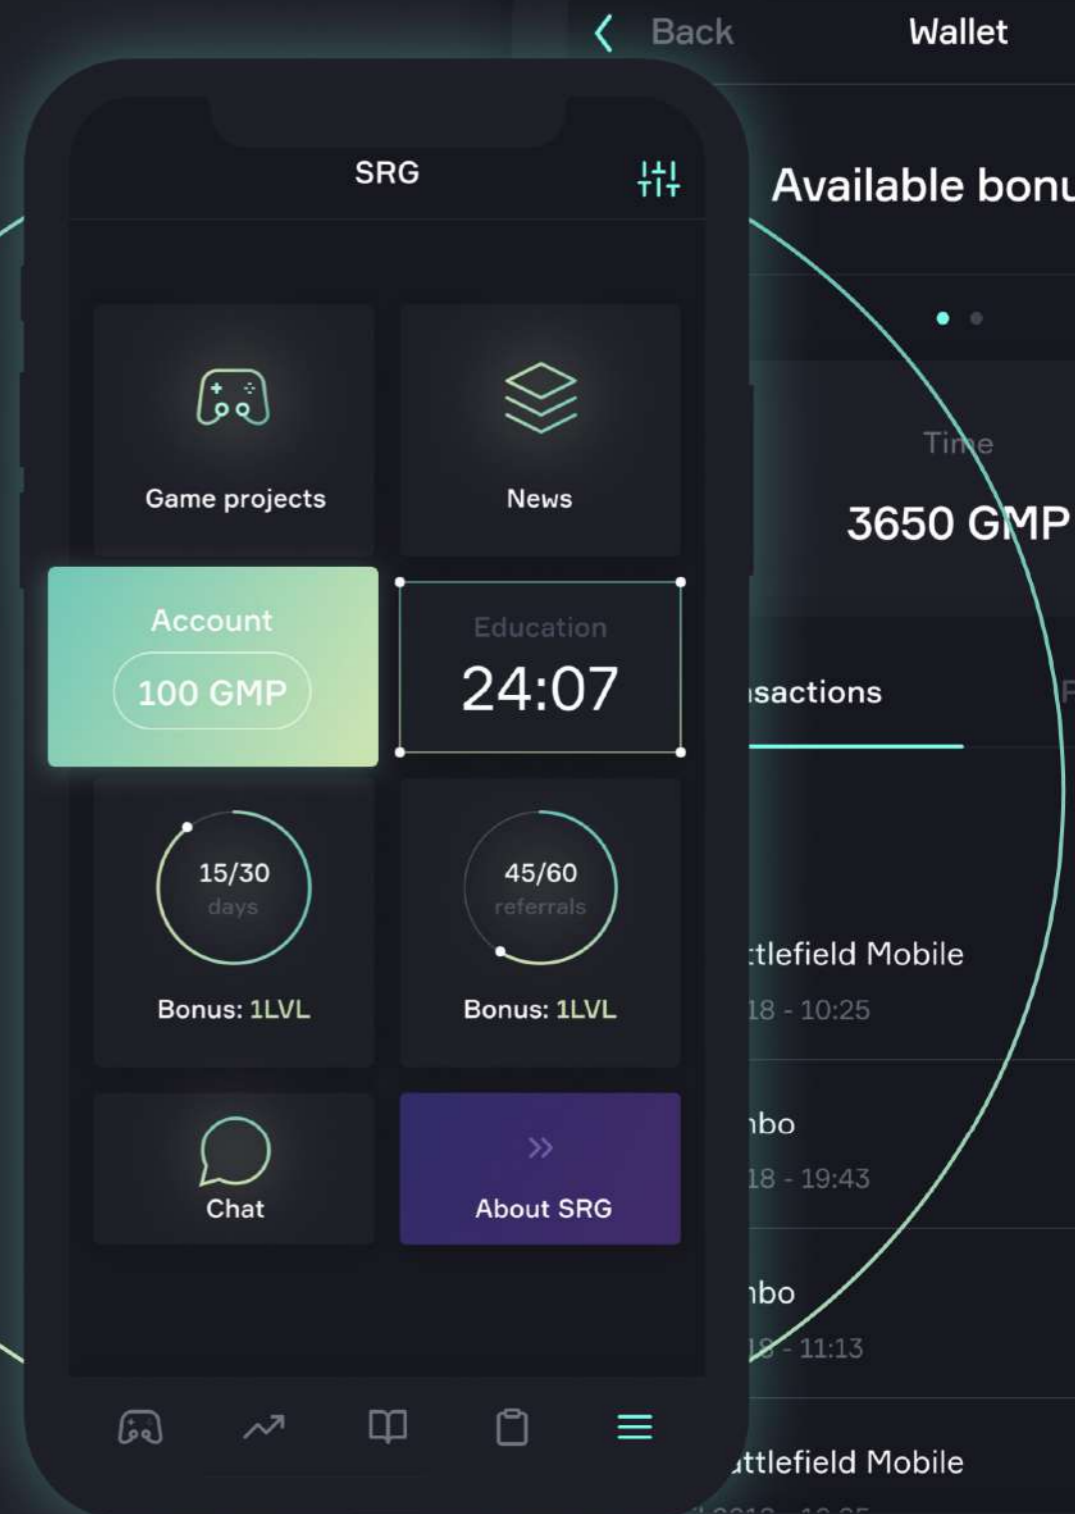

SRG Community

SRG дает возможность зарабатывать деньги через мобильные игры партнеров, при условии выполнения определенных действий и достижения новых уровней. Внутренняя валюта конвертируется в фиатные деньги, которые выводятся на карту пользователя приложения. Особенность проекта — иностранная целевая аудитория.

ЗАДАЧИ

Разработать дизайн мобильного приложения для инвесторов и игроков компании.

Создать креативный и интуитивно понятный для пользователей со всего мира интерфейс.