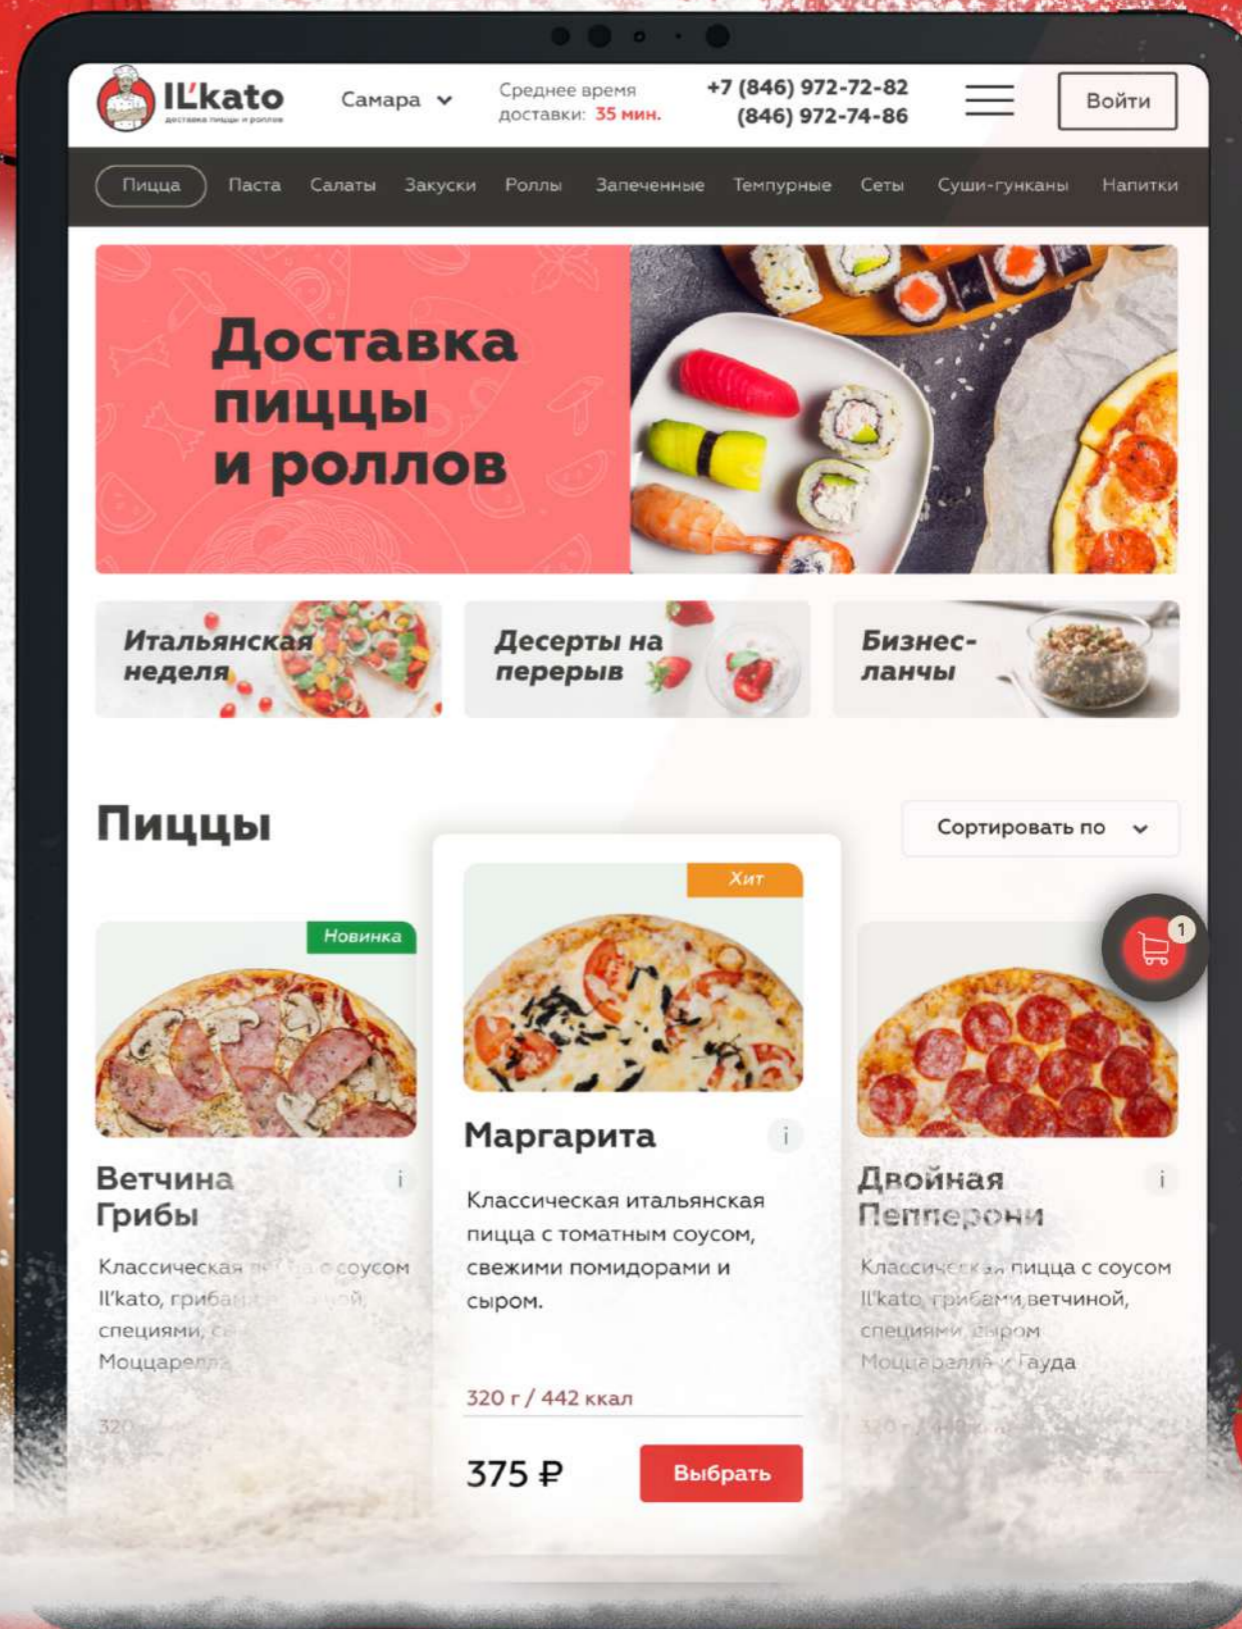

IL'Kato

Интернет-магазин для заказа пиццы, суши и роллов
Ресторан имеет три филиала в Самаре и Самарской области, осуществляет собственную доставку

ЗАДАЧИ

Разработка дизайна сайта в разрешениях:
1440x1024, 768x1024, 320x568

Создание удобного и интуитивно понятного личного кабинета пользователя

Создание серии баннеров для социальных сетей (Instagram, Вконтакте)