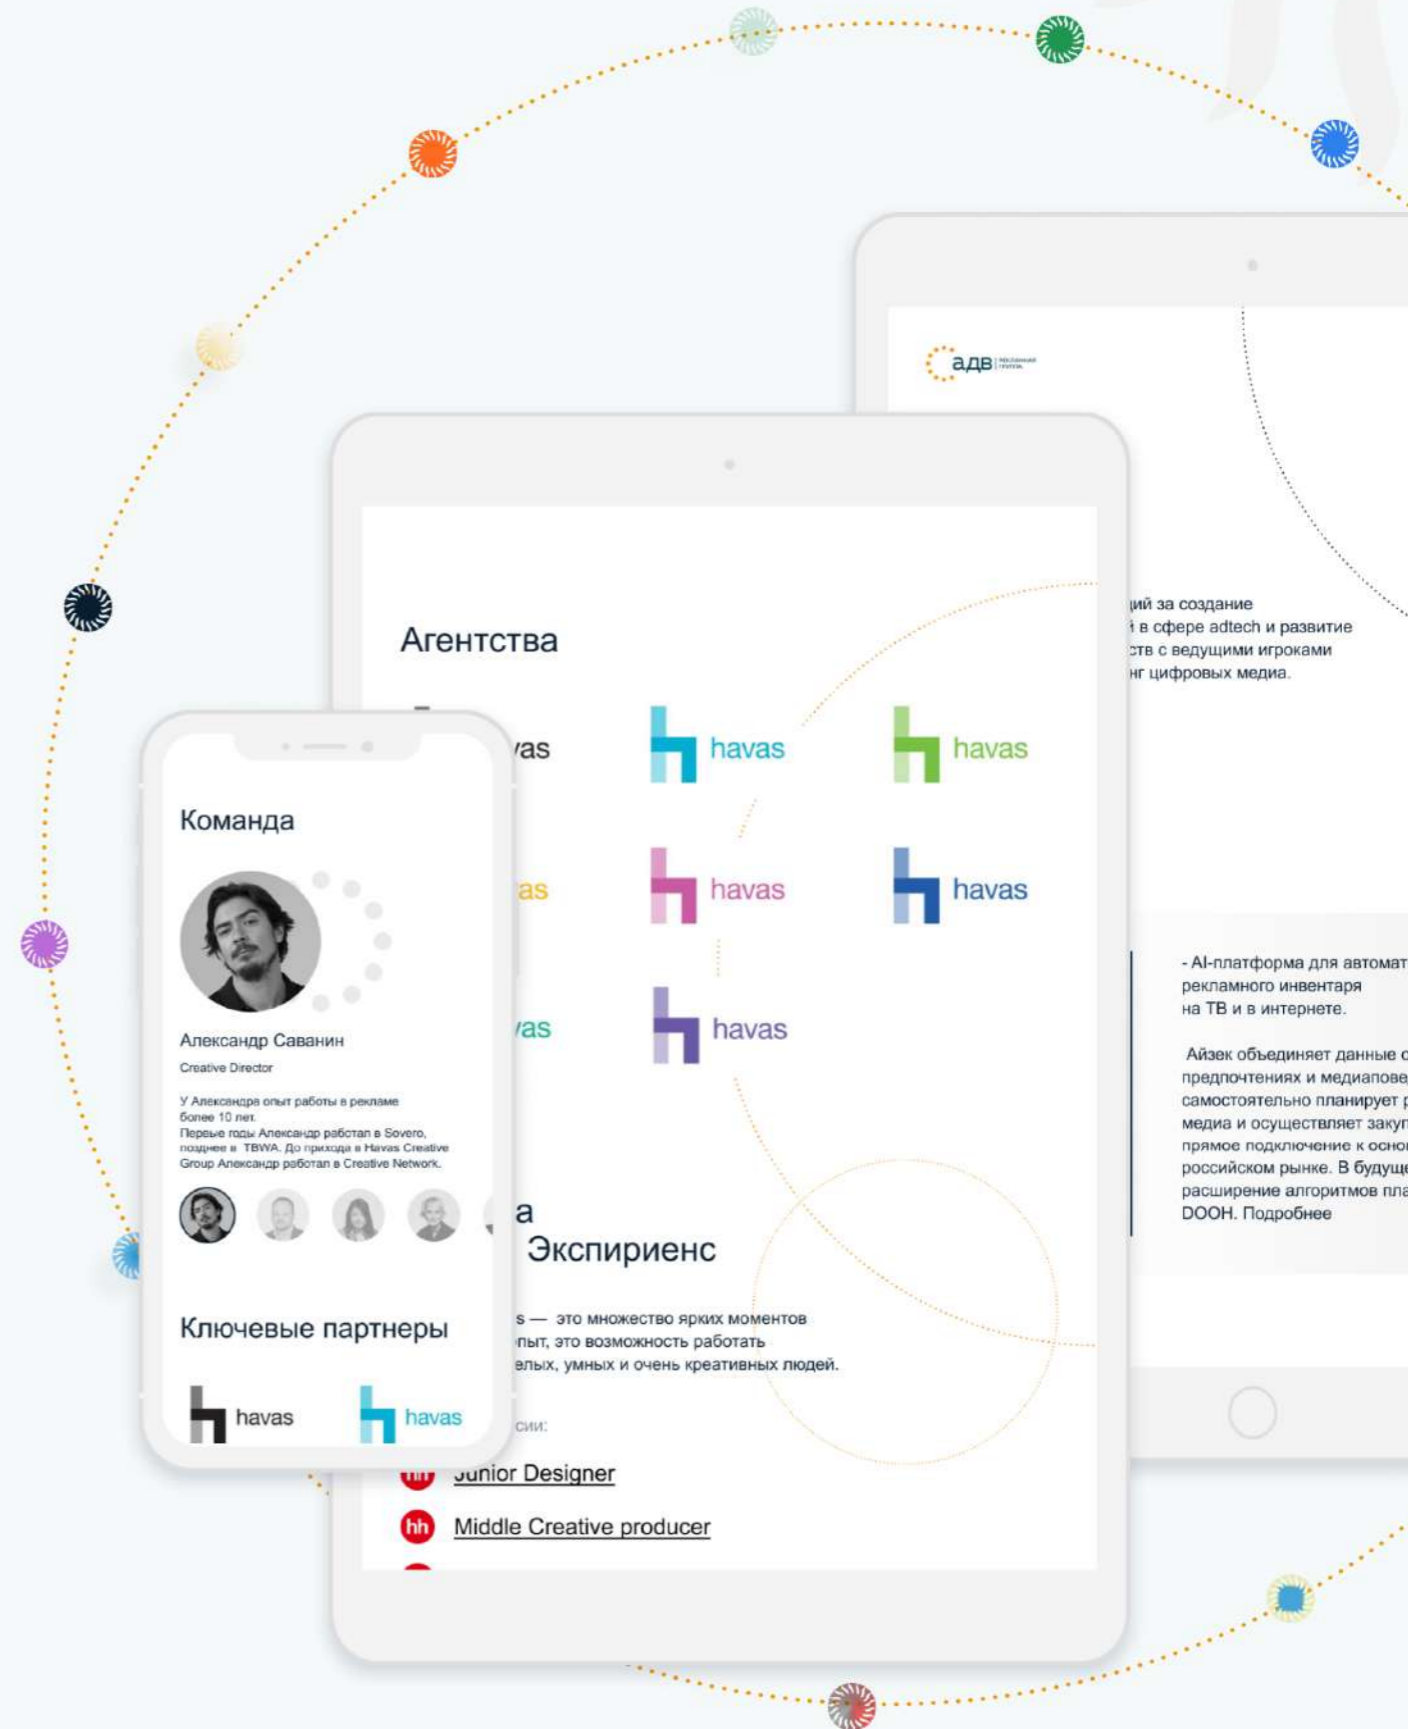

ий за создание
и в сфере adtech и развитие
ств с ведущими игроками
нг цифровых медиа.

- AI-платформа для автомат
рекламного инвентаря
на ТВ и в интернете.

Айзек объединяет данные с
предпочтениях и медиапове
самостоятельно планирует р
медиа и осуществляет закуп
прямое подключение к основ
российском рынке. В будущем
расширение алгоритмов пла
DOOH. Подробнее

s — это множество ярких моментов
пыт, это возможность работать
влых, умных и очень креативных людей.

- Junior Designer
- Middle Creative producer