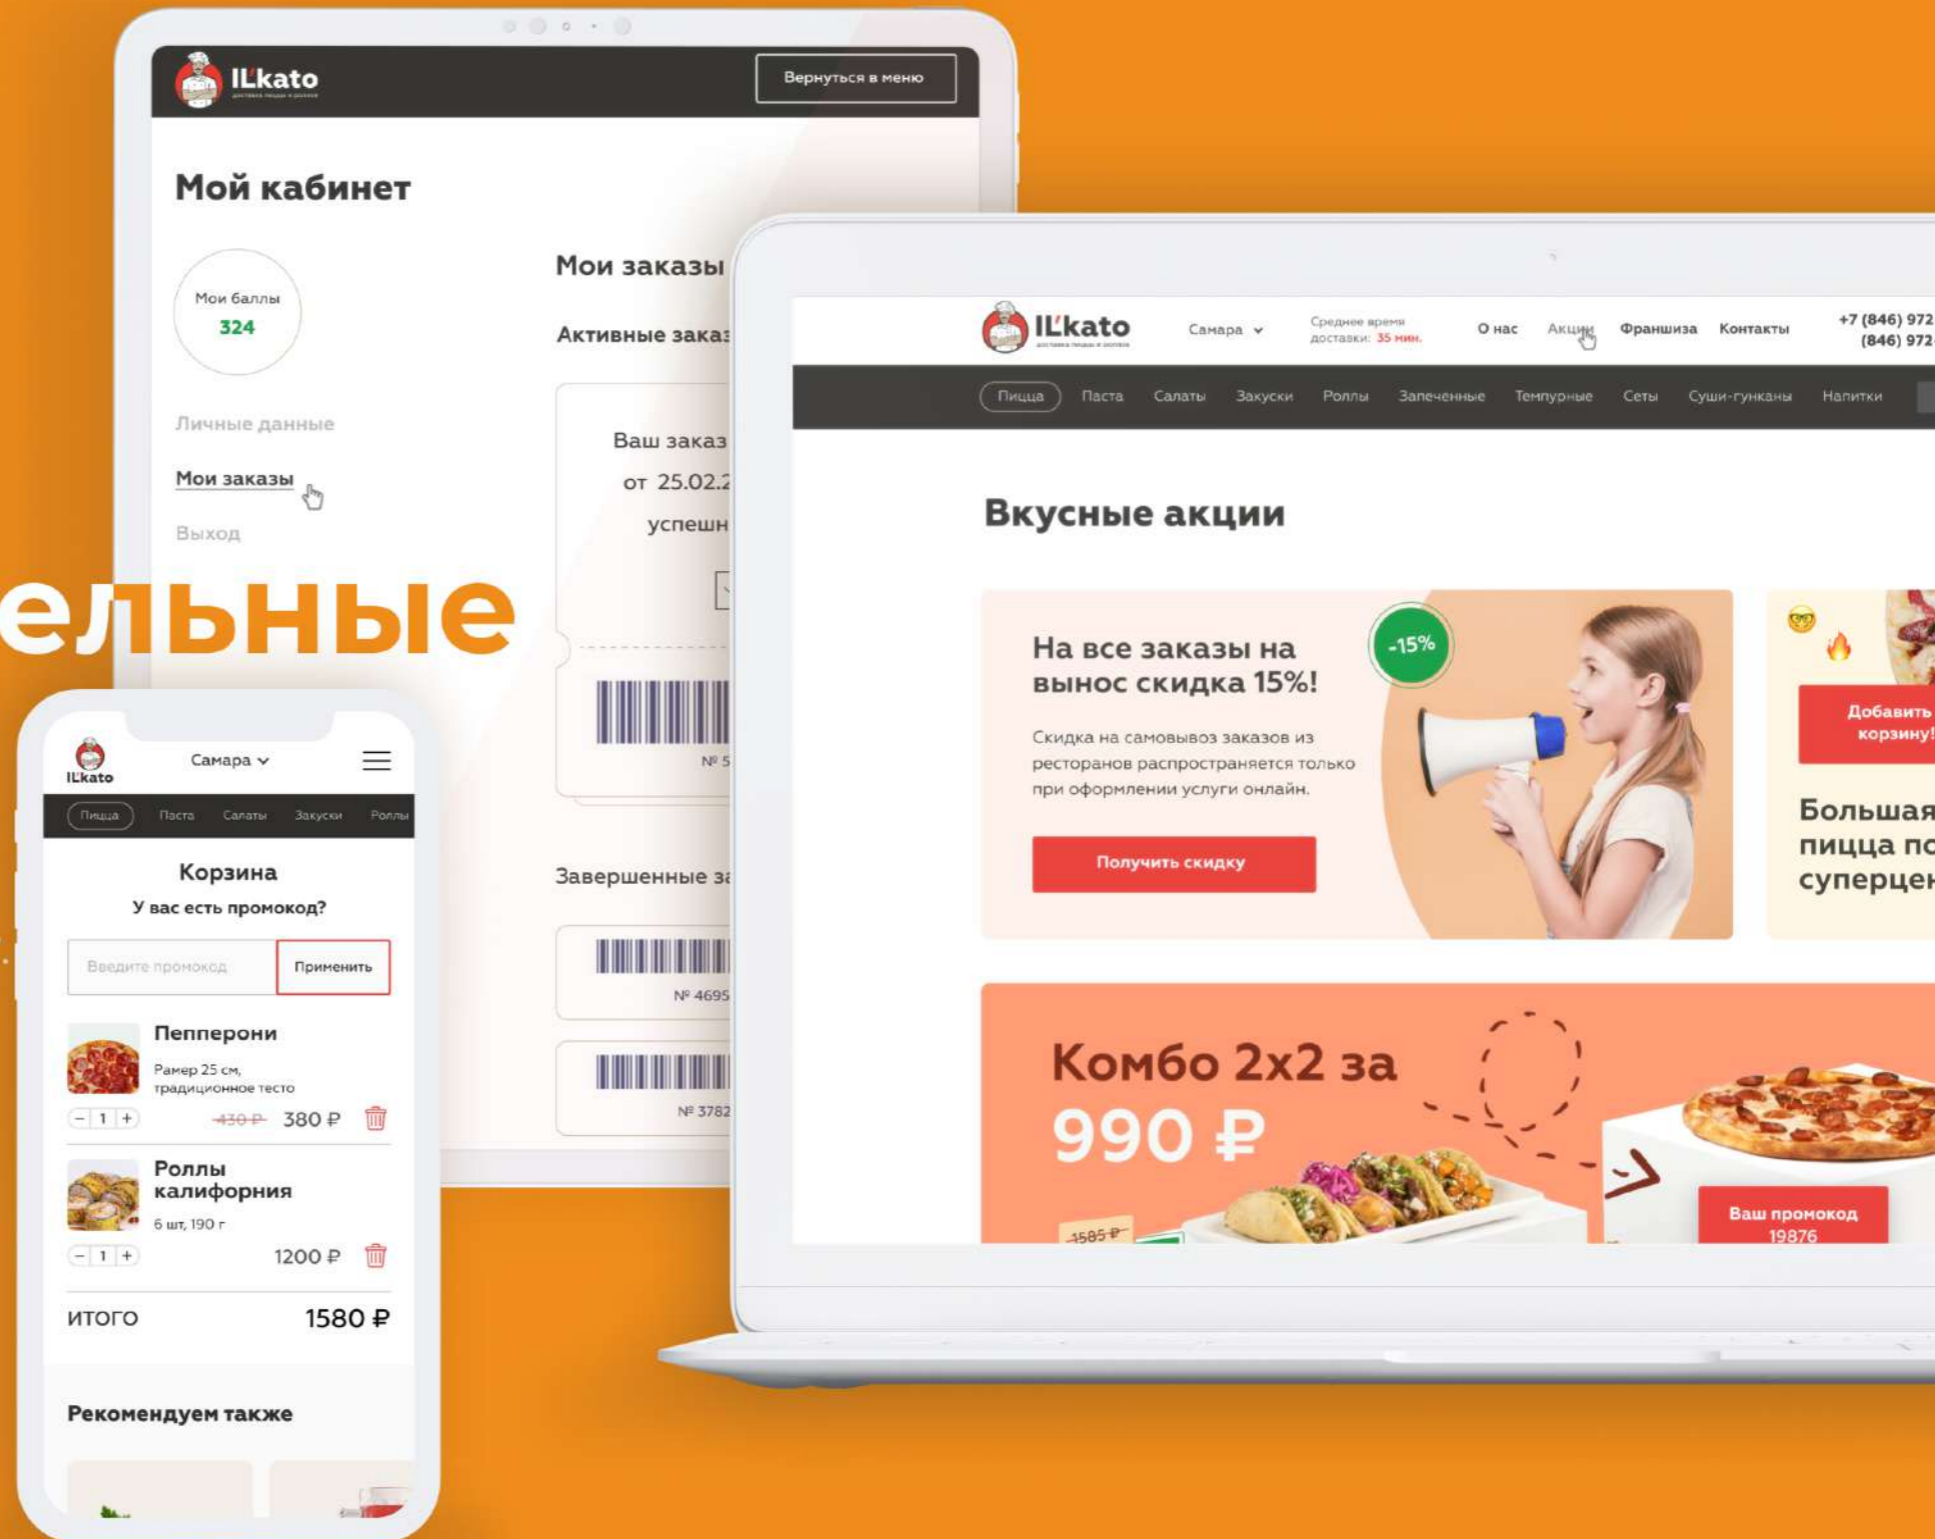

ILkato

Дополнительные страницы

Был разработан дизайн страниц
"О нас", "Акции" и "Личный кабинет".