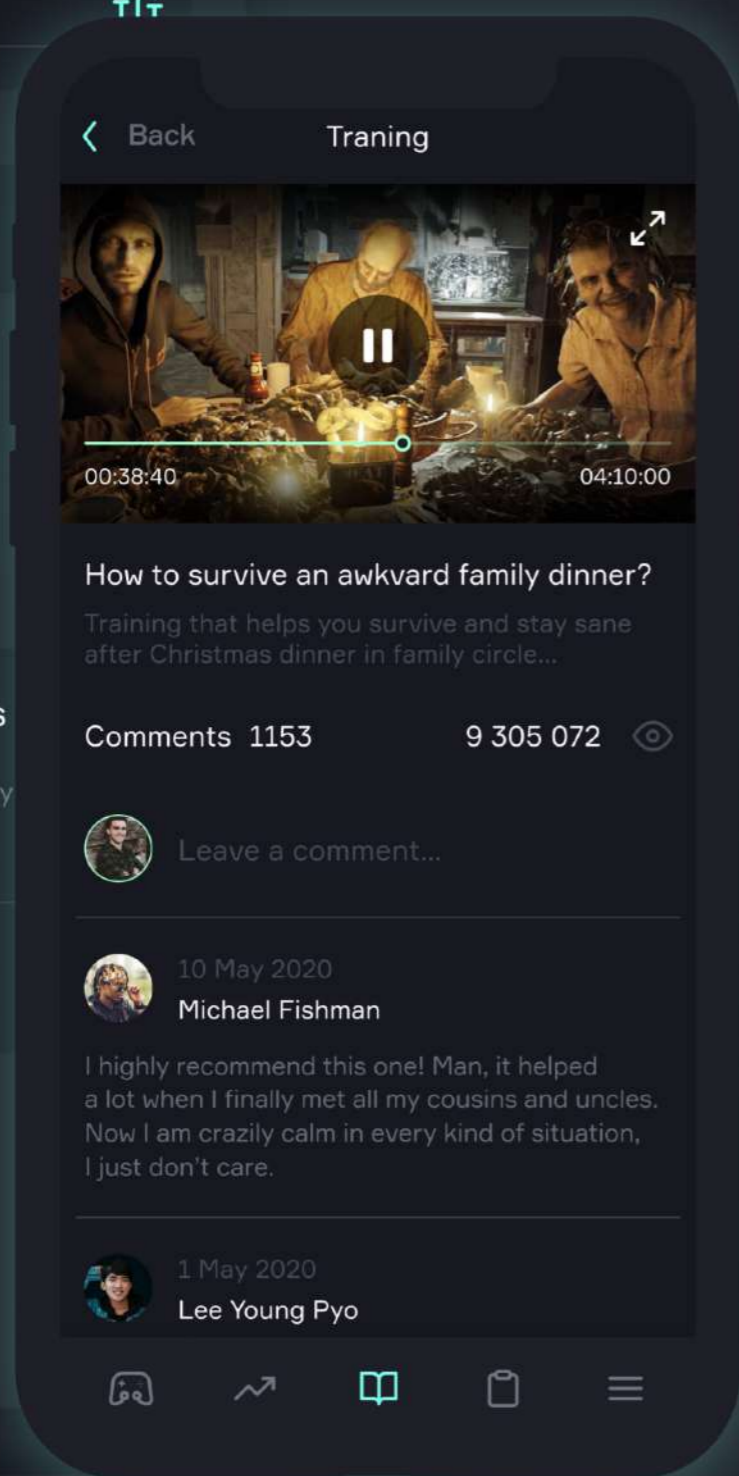

SRG Community

Обучение и промо

Для повышения эффективности и вовлечения в процесс игры, каждый инвестор может скачивать и делиться промо-материалами с пользователями для привлечения новых рефералов.

Brandbook