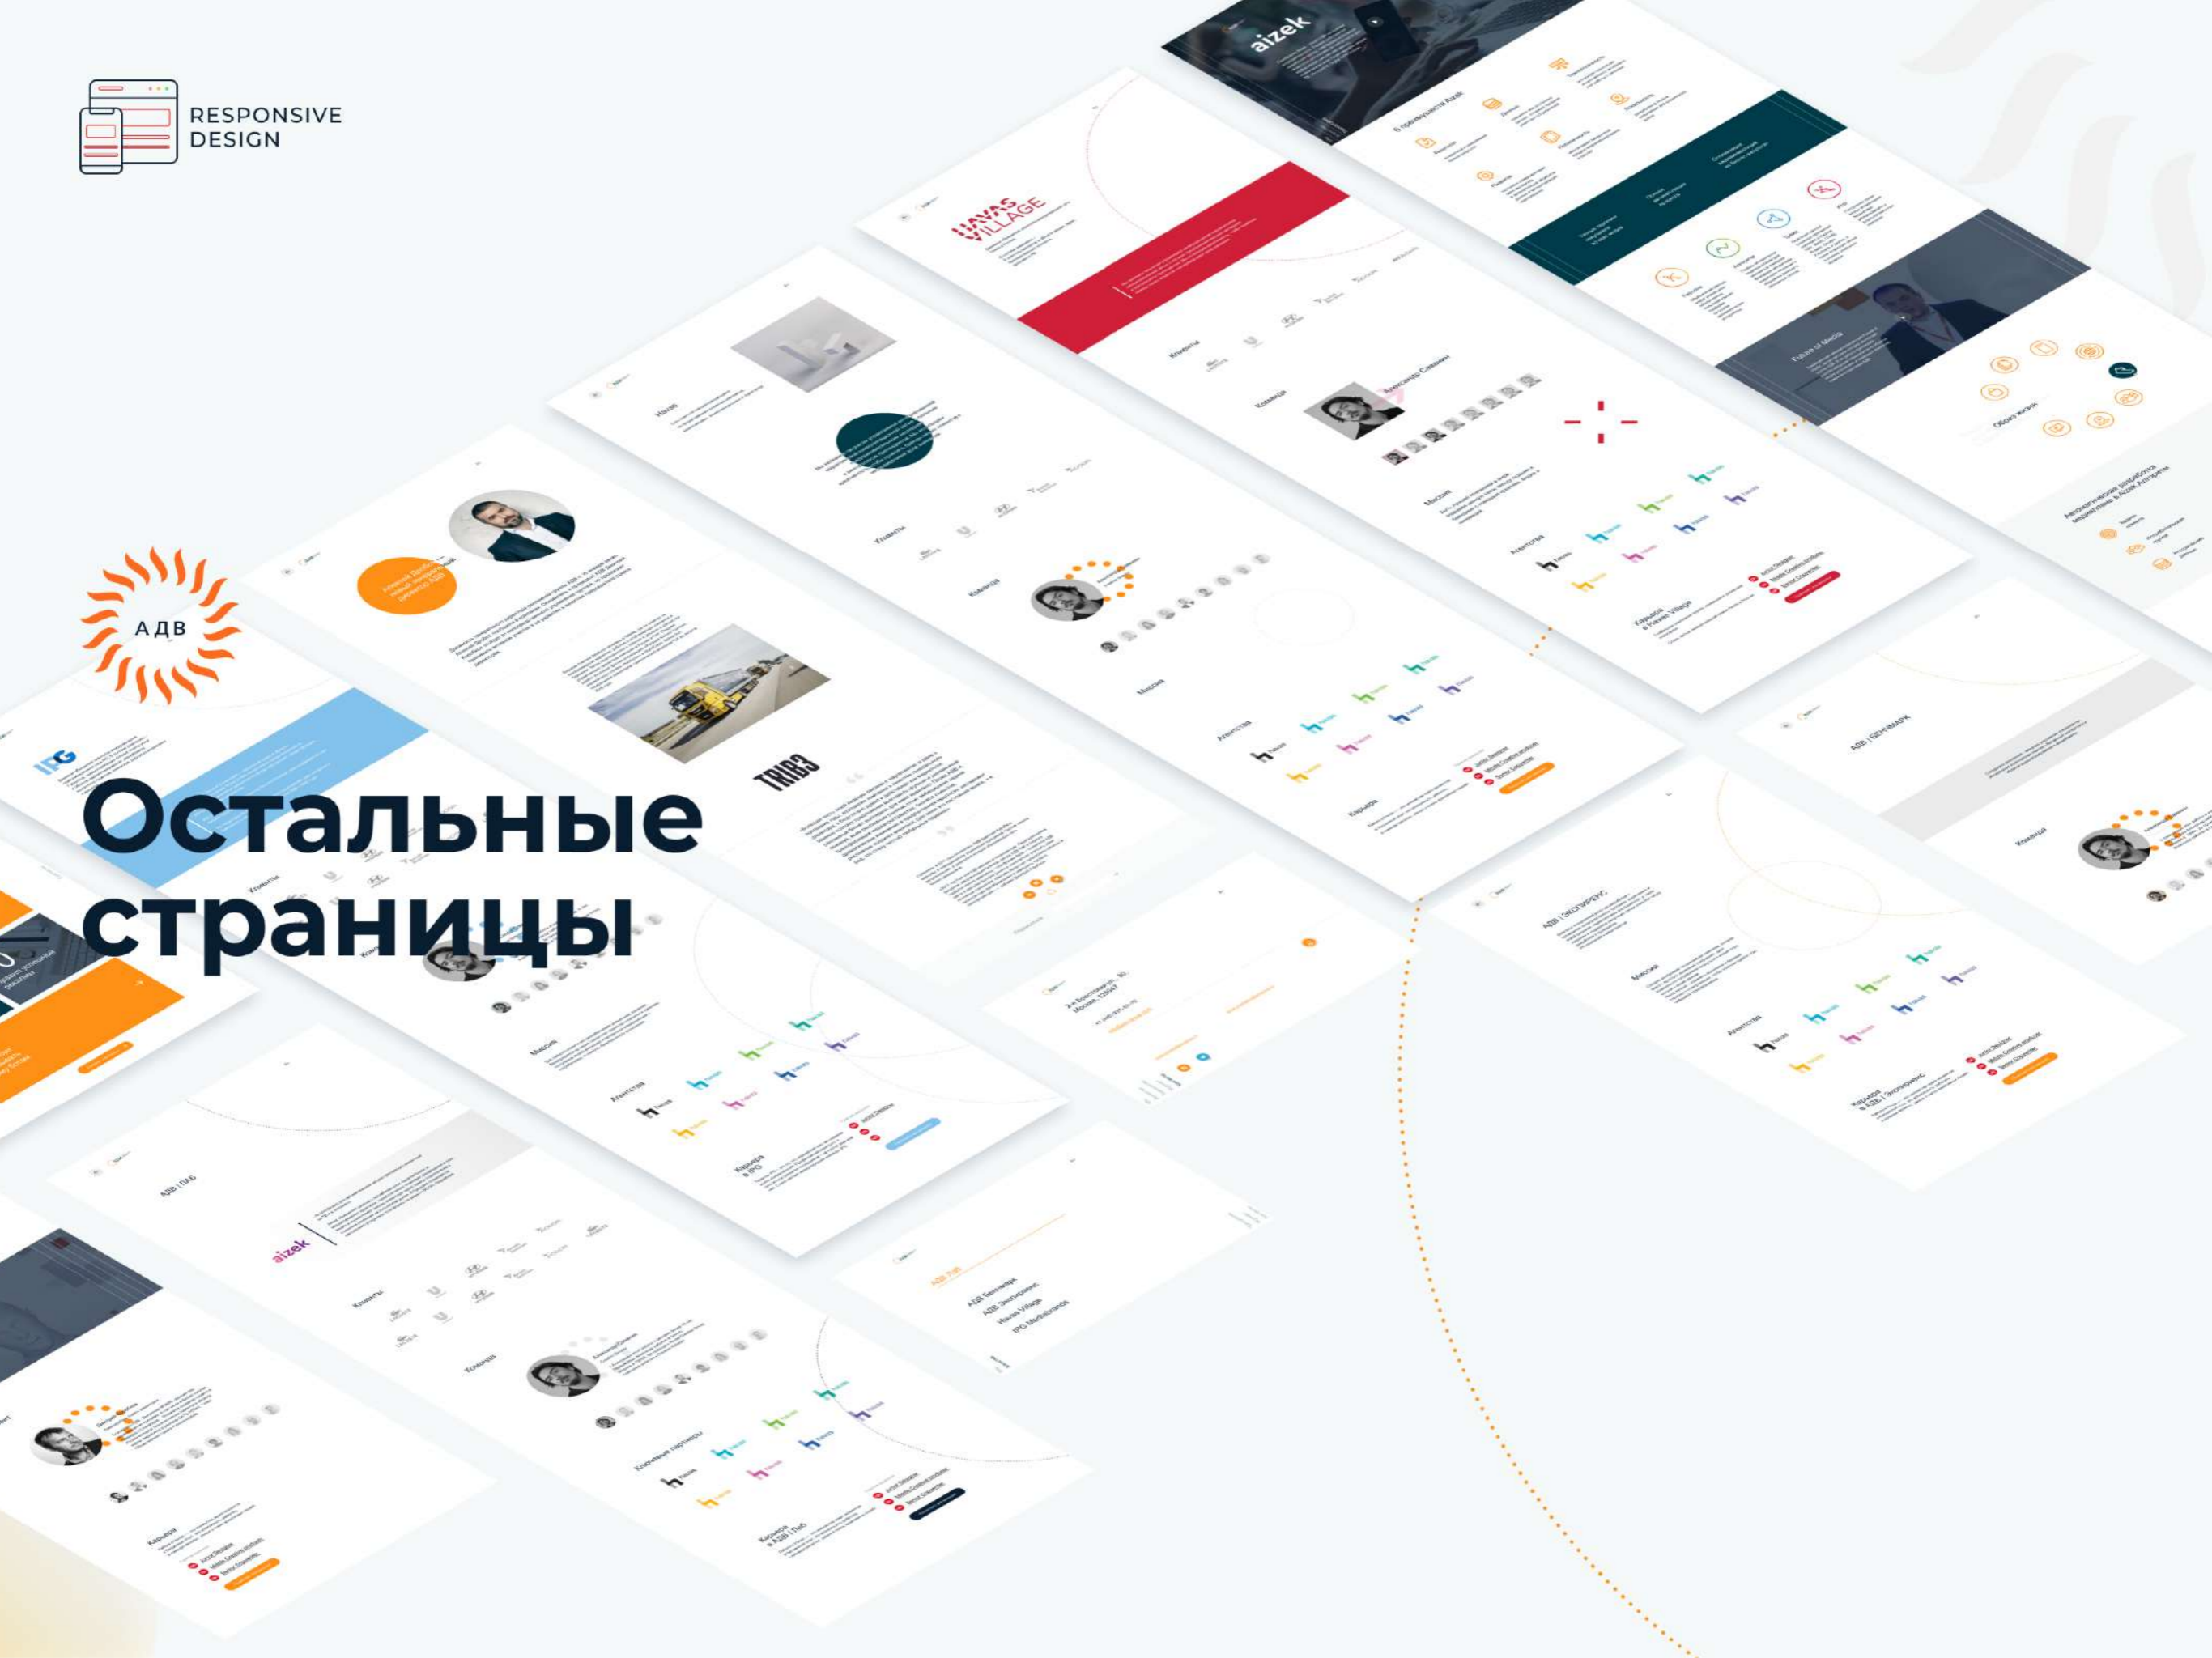

RESPONSIVE
DESIGN

Остальные страницы