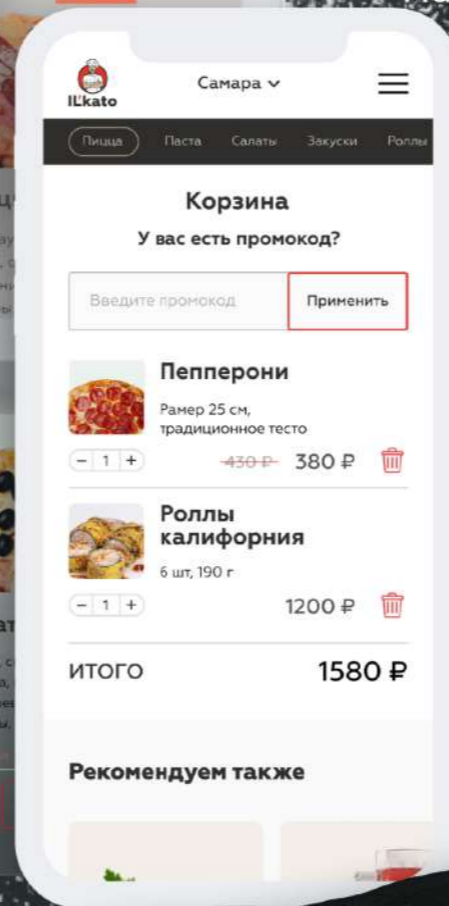

IL'kato

Выбор и покупка

На странице представлены всевозможные категории продукции и товаров, которые легко приобрести и выбрать соответствующие ингредиенты. В корзине предусмотрена Up-Sale дополнительных товаров к заказу пользователя. У пользователя два сценария взаимодействия: заказ адресной доставки или самовывоз из ресторанов IL'kato.