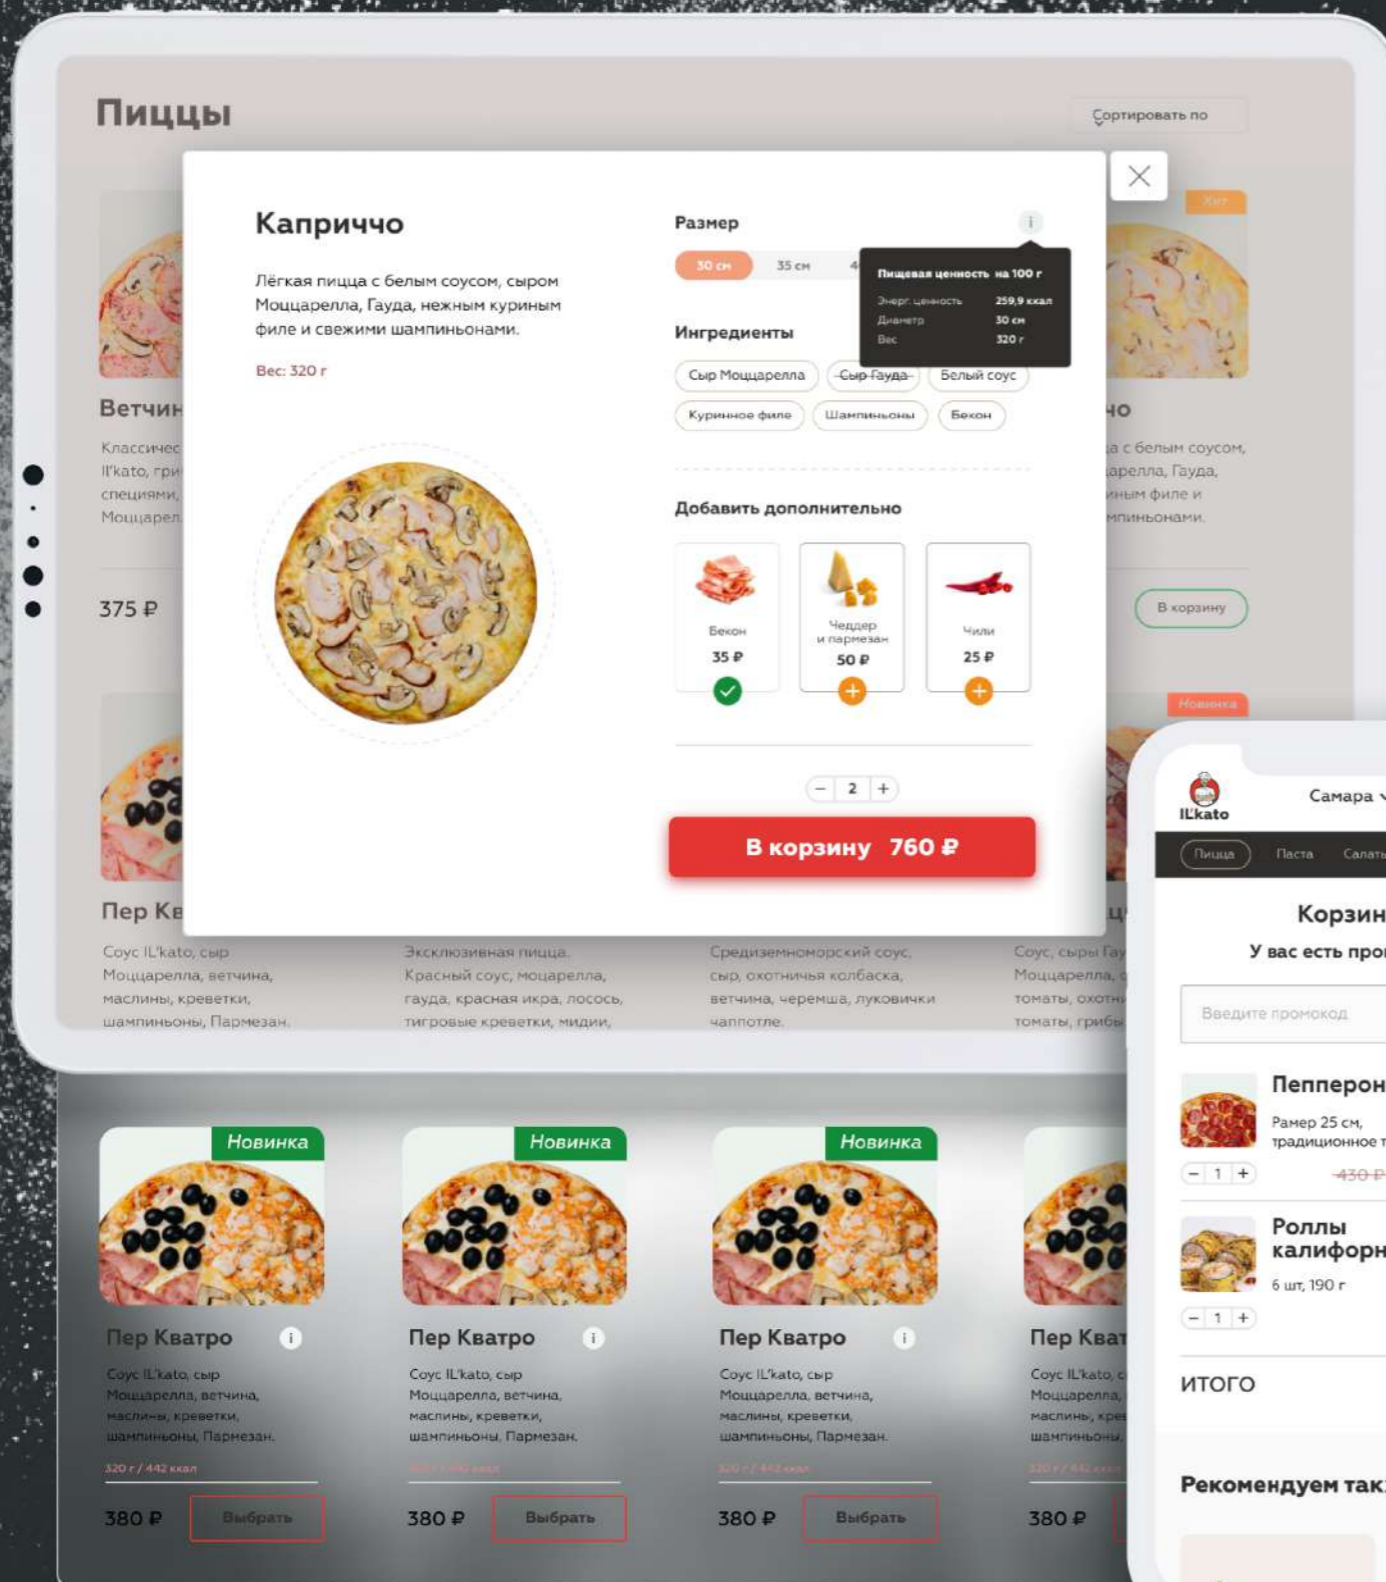

IL'kato

Выбор и покупка

На странице представлены всевозможные категории продукции и товаров, которые легко приобрести и выбрать соответствующие ингредиенты. В корзине предусмотрена Up-Sale дополнительных товаров к заказу пользователя. У пользователя два сценария взаимодействия: заказ адресной доставки или самовывоз из ресторанов IL'kato.