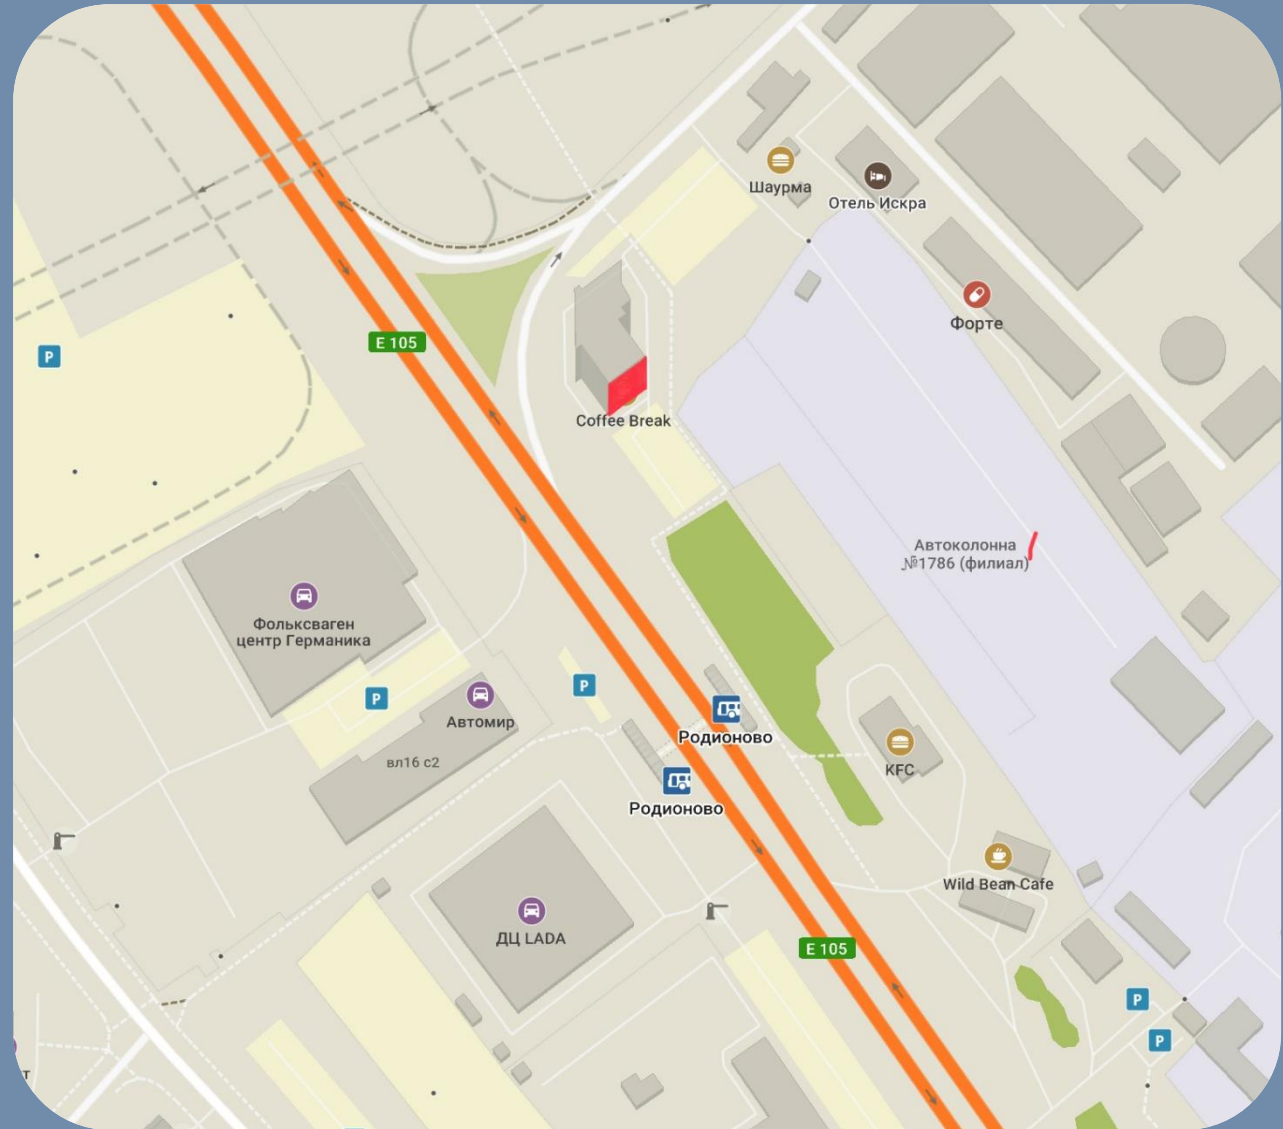

**Современные системы считывания mac-адресов
OmniTech и AdMetrix**

Анализ вовлеченной аудитории

Запуск таргетированной контекстной рекламы

АЭРОПОРТ ЛЕНИНГРАДСКОЕ СУЩЕВСКИЙ ВНУКОВО ШОССЕ ВАЛ

ПАССАЖИРОПОТОК

>18 000 000 пассажиров
За 2021 год

ЗОНА ОЖИДАНИЯ

Время контакта
От 1 до 9 минут

АЭРОПОРТ ЛЕНИНГРАДСКОЕ СУЩЕВСКИЙ ВНУКОВО ШОССЕ ВАЛ

ПЛОЩАДЬ

360 кв.м.

РАЗРЕШЕНИЕ

3072x480 пикселей

OTS

190 053 в день

АЭРОПОРТ ШЕРЕМЕТЬЕВО ВНУКОВО ШОССЕ ЛЕНИНГРАДСКОЕ СУЩЕВСКИЙ ВАЛ

Медиафасад
расположен по
дороге в аэропорт
Шереметьево на
одной из самых
загруженных и
элитных
автомагистралей
города

АЭРОПОРТ ЛЕНИНГРАДСКОЕ ВНУКОВО ШОССЕ СУЩЕВСКИЙ ВАЛ

Историческое здание в
окружении развитой
городской
инфраструктуры,
круглосуточные пробки
на площади, три
светофора находятся в
прямой видимости
медиафасада, разворот
ТТК, станция метро —
пересечение с ул.
Октябрьская,
Шереметьевская