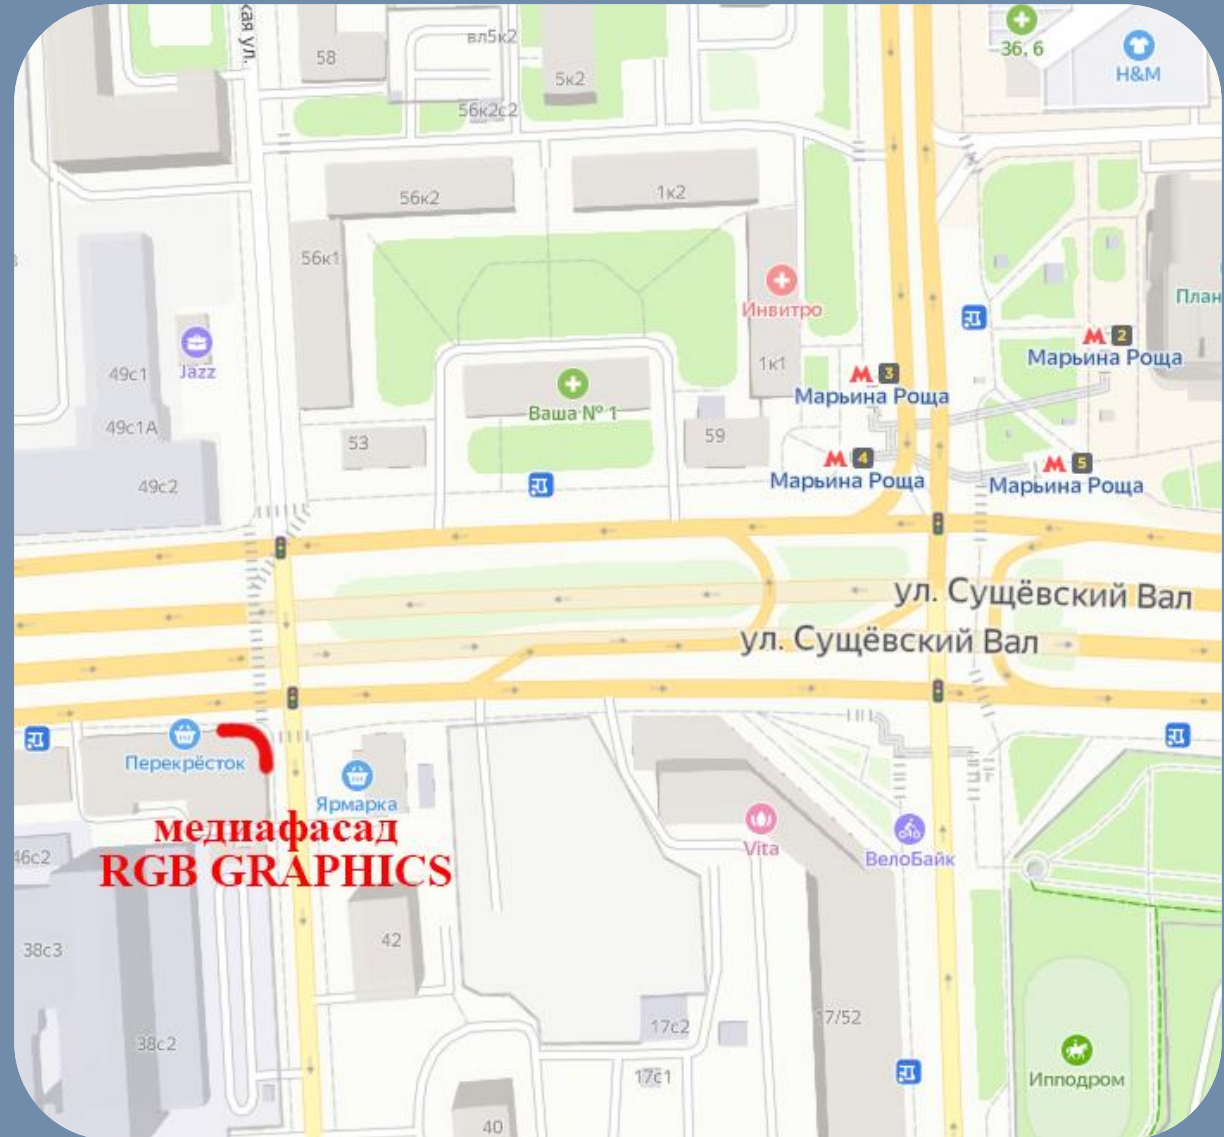

OTS

190 053 в день

АЭРОПОРТ ШЕРЕМЕТЬЕВО ВНУКОВО ШОССЕ ЛЕНИНГРАДСКОЕ СУЩЕВСКИЙ ВАЛ

Медиафасад
расположен по
дороге в аэропорт
Шереметьево на
одной из самых
загруженных и
элитных
автомагистралей
города

АЭРОПОРТ ЛЕНИНГРАДСКОЕ ВНУКОВО ШОССЕ СУЩЕВСКИЙ ВАЛ

Историческое здание в
окружении развитой
городской
инфраструктуры,
круглосуточные пробки
на площади, три
светофора находятся в
прямой видимости
медиафасада, разворот
ТТК, станция метро —
пересечение с ул.
Октябрьская,
Шереметьевская

АЭРОПОРТ ЛЕНИНГРАДСКОЕ ВНУКОВО ШОССЕ

СУЩЕВСКИЙ ВАЛ

ПЛОЩАДЬ

170 кв.м.

РАЗРЕШЕНИЕ

640x544 пикселей

RGB GRAPHICS

Адрес: г. Москва, Рублевское шоссе д.18
корп.1