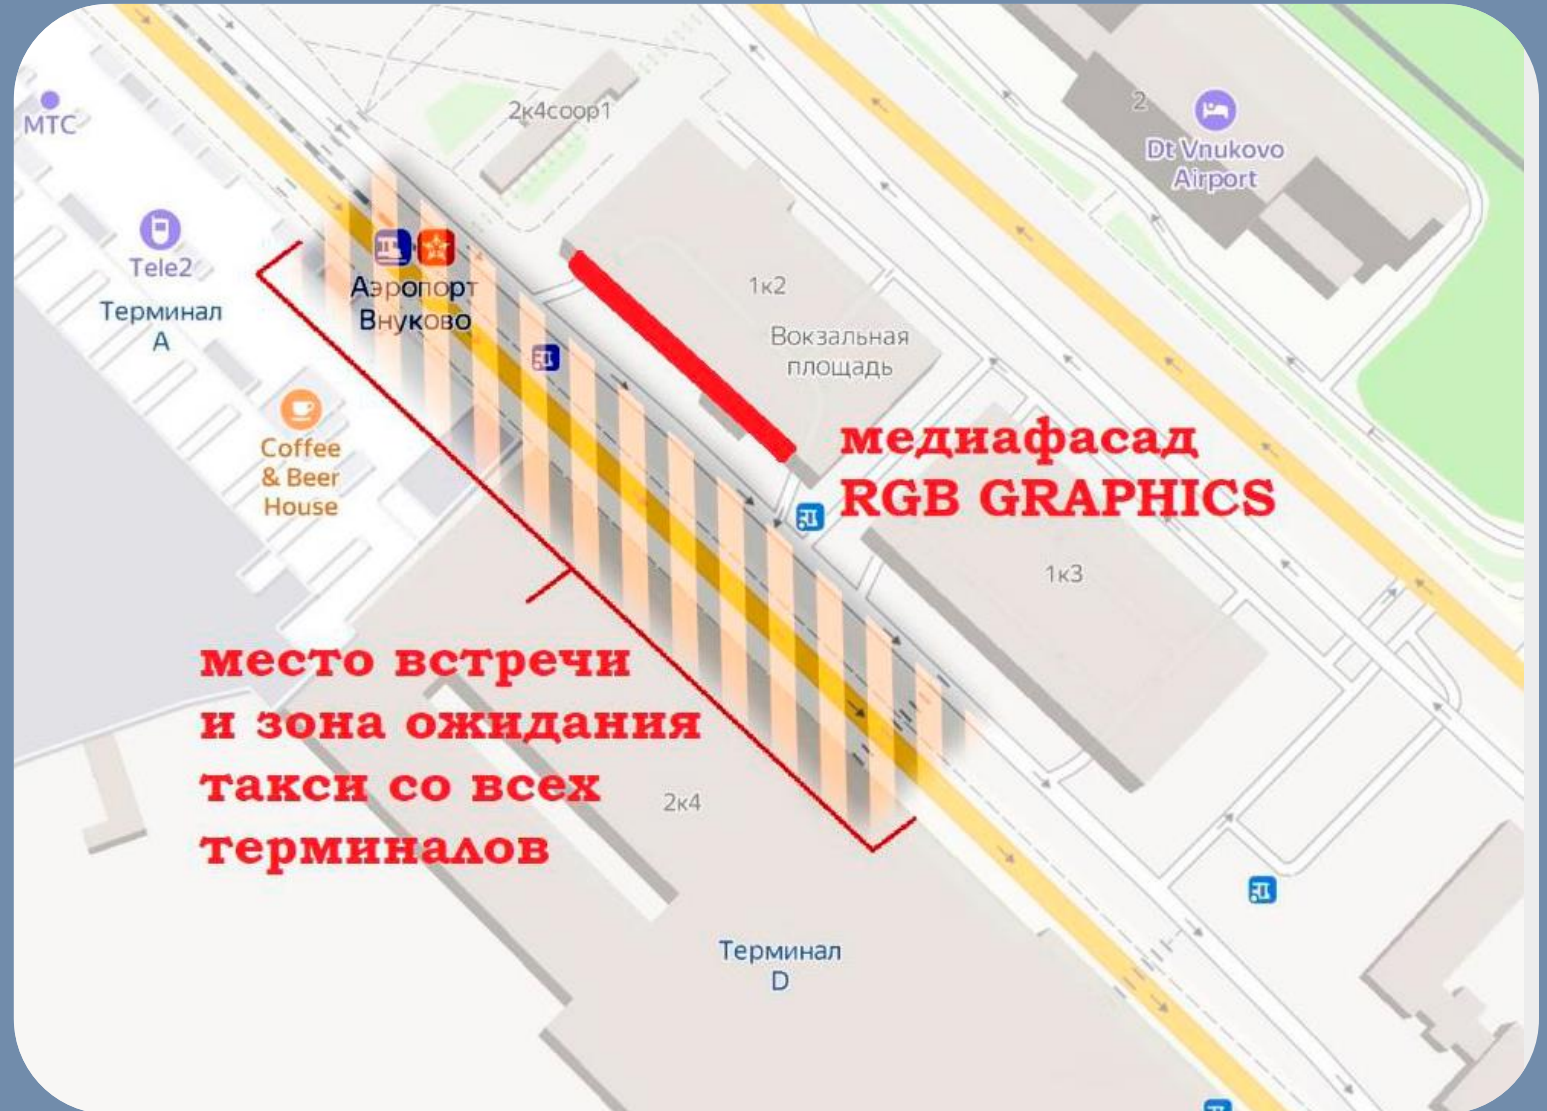

**Современные системы считывания mac-адресов
OmniTech и AdMetrix**

Анализ вовлеченной аудитории

Запуск таргетированной контекстной рекламы

АЭРОПОРТ ЛЕНИНГРАДСКОЕ СУЩЕВСКИЙ ВНУКОВО ШОССЕ ВАЛ

ПАССАЖИРОПОТОК

>18 000 000 пассажиров
За 2021 год

ЗОНА ОЖИДАНИЯ

Время контакта
От 1 до 9 минут

АЭРОПОРТ ЛЕНИНГРАДСКОЕ СУЩЕВСКИЙ ВНУКОВО ШОССЕ ВАЛ

ПЛОЩАДЬ

360 кв.м.

РАЗРЕШЕНИЕ

3072x480 пикселей

OTS

190 053 в день

АЭРОПОРТ ШЕРЕМЕТЬЕВО ВНУКОВО ШОССЕ ЛЕНИНГРАДСКОЕ СУЩЕВСКИЙ ВАЛ

Медиафасад
расположен по
дороге в аэропорт
Шереметьево на
одной из самых
загруженных и
элитных
автомагистралей
города

АЭРОПОРТ ЛЕНИНГРАДСКОЕ ВНУКОВО ШОССЕ СУЩЕВСКИЙ ВАЛ

Историческое здание в
окружении развитой
городской
инфраструктуры,
круглосуточные пробки
на площади, три
светофора находятся в
прямой видимости
медиафасада, разворот
ТТК, станция метро —
пересечение с ул.
Октябрьская,
Шереметьевская