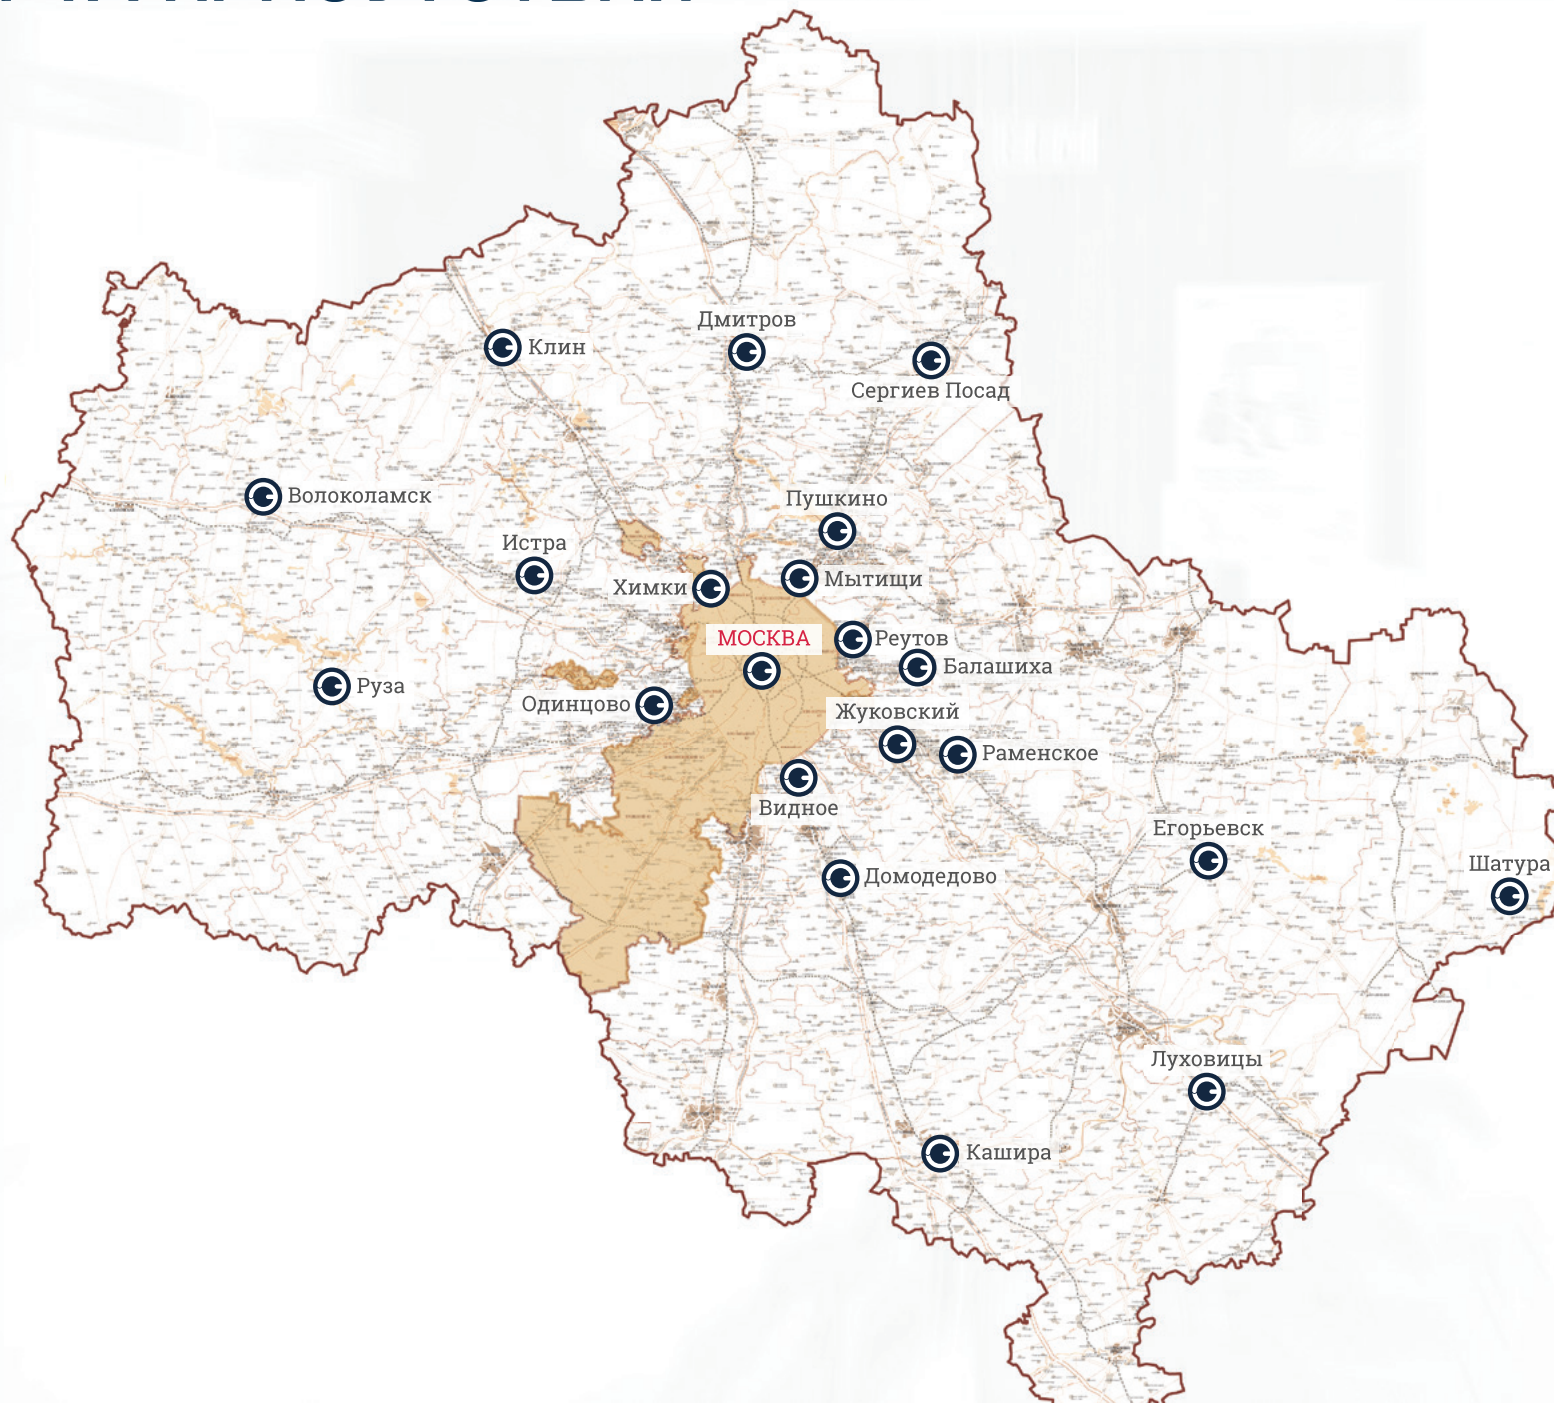

07 КАРТА ПРИСУТСТВИЯ