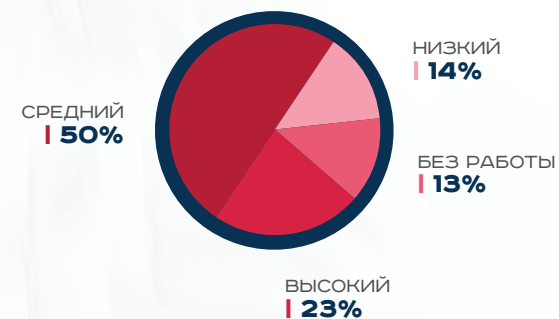

55%

ЖЕНЩИНЫ

45%

МУЖЧИНЫ

ВОЗРАСТ

СОЦИАЛЬНЫЙ СТАТУС

УРОВЕНЬ ДОХОДА

04 ПРЕИМУЩЕСТВО КОНТАКТА

- Широкий охват аудитории – более 1.4 млн человек обращаются в МФЦ Московской области ежемесячно
- Время работы 7 дней в неделю с 8:00 до 21:00
- Постоянный поток населения в возрасте от 14 до 75 лет, включая маленьких детей, для которых оборудована специальная зона в каждом отделении
- Посетители совершают повторный визит в МФЦ, в первом случае, чтобы заказать необходимую услугу или документ, во втором, чтобы получить
- Качественный контакт с аудиторией, которая находится в статичном положении, ожидая вызова к специалисту
- Большое количество уникальных контактов