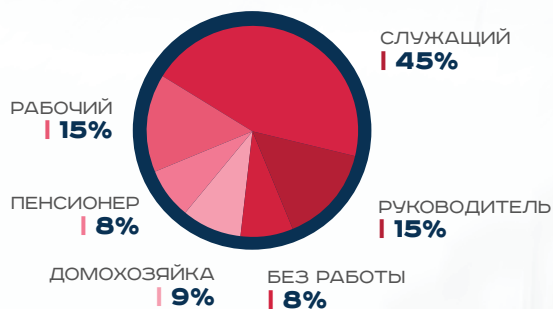

55%

ЖЕНЩИНЫ

45%

МУЖЧИНЫ

ВОЗРАСТ

СОЦИАЛЬНЫЙ СТАТУС

УРОВЕНЬ ДОХОДА

04 ПРЕИМУЩЕСТВО КОНТАКТА

- Широкий охват аудитории – более 1.4 млн человек обращаются в МФЦ Московской области ежемесячно
- Время работы 7 дней в неделю с 8:00 до 21:00
- Постоянный поток населения в возрасте от 14 до 75 лет, включая маленьких детей, для которых оборудована специальная зона в каждом отделении
- Посетители совершают повторный визит в МФЦ, в первом случае, чтобы заказать необходимую услугу или документ, во втором, чтобы получить
- Качественный контакт с аудиторией, которая находится в статичном положении, ожидая вызова к специалисту
- Большое количество уникальных контактов