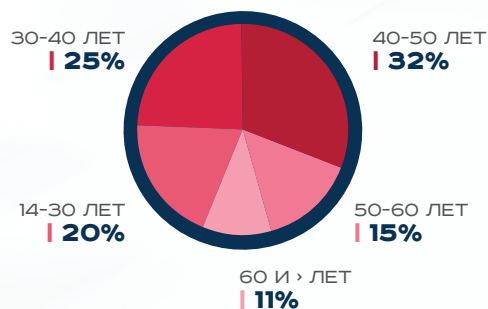

55%

ЖЕНЩИНЫ

45%

МУЖЧИНЫ

ВОЗРАСТ

СОЦИАЛЬНЫЙ СТАТУС

УРОВЕНЬ ДОХОДА

04 ПРЕИМУЩЕСТВО КОНТАКТА

- Широкий охват аудитории – более 1.4 млн человек обращаются в МФЦ Московской области ежемесячно
- Время работы 7 дней в неделю с 8:00 до 21:00
- Постоянный поток населения в возрасте от 14 до 75 лет, включая маленьких детей, для которых оборудована специальная зона в каждом отделении
- Посетители совершают повторный визит в МФЦ, в первом случае, чтобы заказать необходимую услугу или документ, во втором, чтобы получить
- Качественный контакт с аудиторией, которая находится в статичном положении, ожидая вызова к специалисту
- Большое количество уникальных контактов