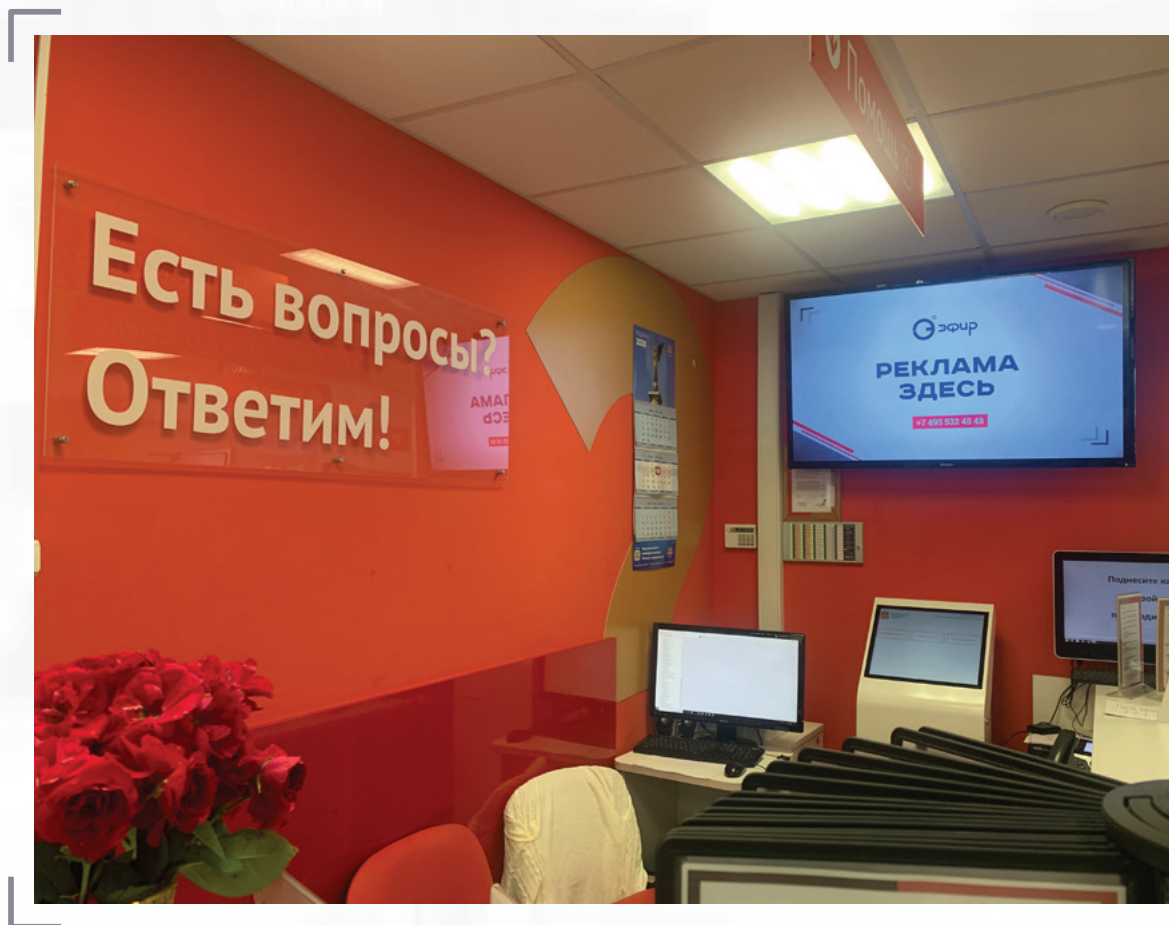

01 ФОРМАТ

Формат представляет собой сеть digital-экранов, расположенных во входных группах и залах ожидания МФЦ «Мои документы»

Профессиональные LCD-панели, предназначенные для работы 24/7

Серверная система управления и контроля