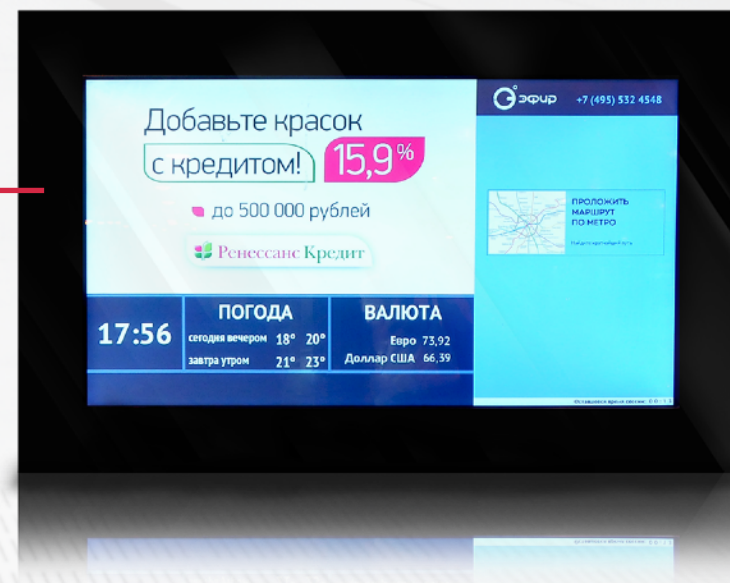

### ИНТЕРАКТИВНЫЙ РЕЖИМ ◎

Рекламно-информационный контент смещается в левую часть экрана, сохраняя пропорции и целостность рекламного сообщения. В правой части открывается окно с интерактивной картой Москвы и приложением Маршруты в метро.