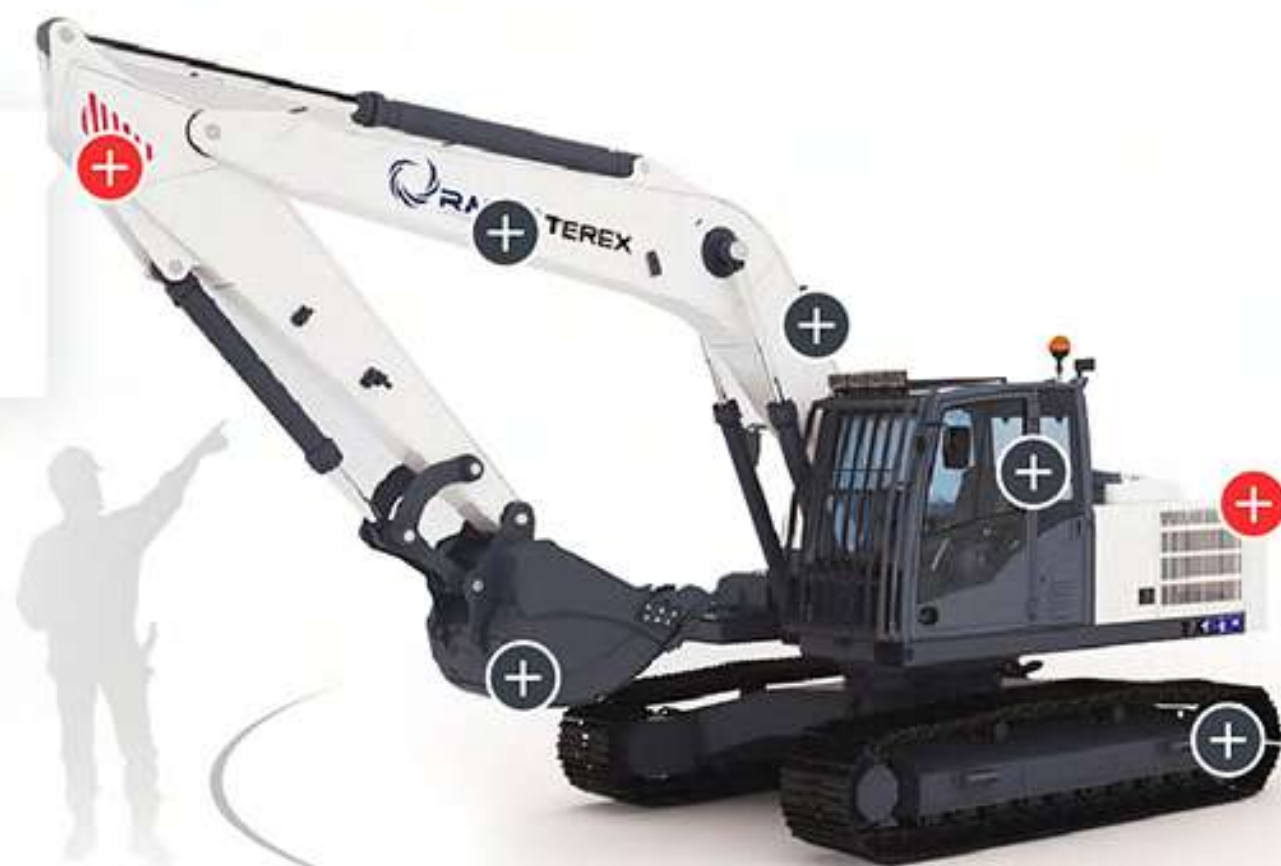

ПРЕИМУЩЕСТВА МОДЕЛИ

Усиление копания

Усиление копания, реализуемое гидрацилиндром ковша, 151 кН – самое большое в этом классе!

Сис
двиг
Сис
при
эфф
инте

Используйте курсор или стрелки, чтобы вращать 3d модель

РУС ENG 8 (800) 250-49-55 Вход для дилеров

RM | TEREX

НАЙТИ ДИЛЕРОВ ПРОДУКЦИЯ ТЕХНИЧЕСКАЯ ПОДДЕРЖКА ФИНАНСОВЫЕ УСЛУГИ О КОМПАНИИ КОНТАКТЫ

← НАЗАД В КАТАЛОГ

ЭКСКАВАТОР-ПОГРУЗЧИК

TLB 825

Экскаватор-погрузчик RM-TEREX TLB 825 – это многоцелевая высокопроизводительная машина способная быстро, качественно и эффективно выполнять множество работ в различных сферах строительного и коммунального хозяйства.

ОСТАВИТЬ ЗАКАЗ

ТЕХНИЧЕСКИЕ ХАРАКТЕРИСТИКИ ОПИСАНИЕ ФОТОГАЛЕРЕЯ ГДЕ КУПИТЬ