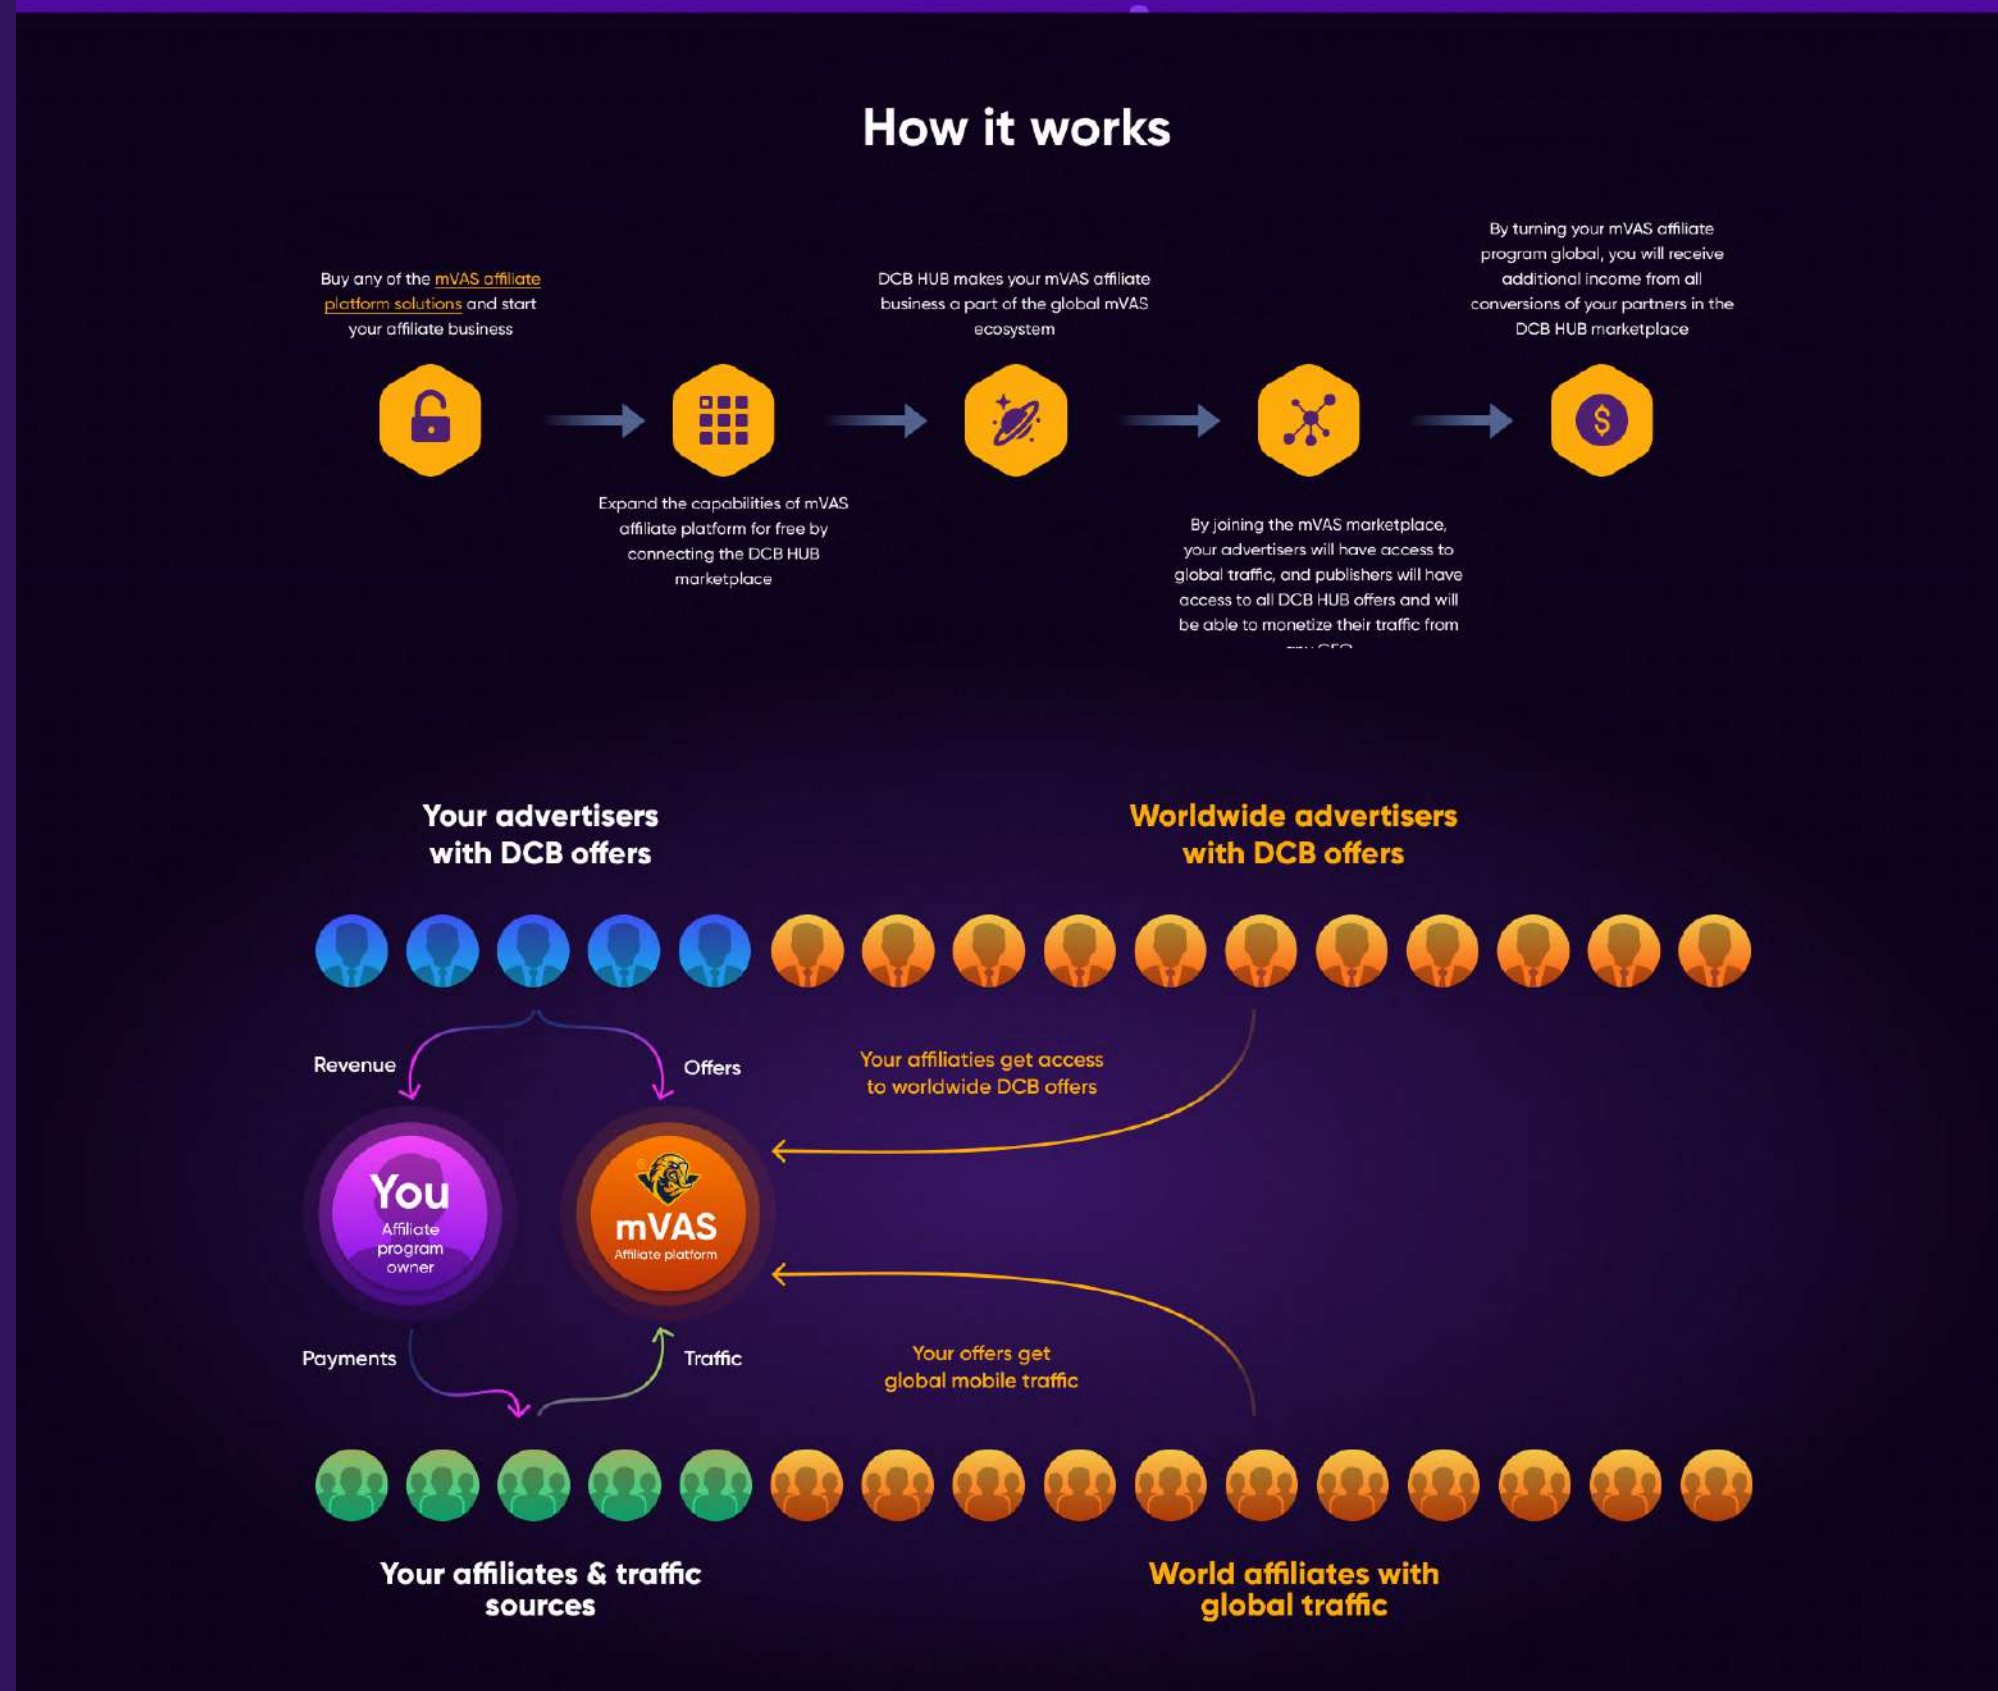

Интерфейс подключения: USB	RS-232
Чтение штрих-кодов: 1D/2D	1D
Сканирующий элемент: 2D Имидж Image	2D Имидж Image
Вид сканера:	

Расходные материалы

Все | Bcesim-карта | Bluetooth | NFC

<p>Термотрансферная этикетка Zebra Z-Ultimate 3000T 51x32/590</p> <p>Интерфейсный кабель USB Honeywell для сканера 12xx/1300/14xx/19xx, прямой</p> <p>12 572 P</p>	<p>Термотрансферная этикетка Zebra Z-Ultimate 3000T 51x32/590</p> <p>Интерфейсный кабель USB Honeywell для сканера 12xx/1300/14xx/19xx, прямой</p> <p>12 572 P</p>
---	---

Ecommerce mVAS DCB HUB Contact us >

Homeplace of all mobile VAS experts

DCB HUB - is an international industry marketplace, with a wide selection of mobile content offers and global traffic exchange, allowing clients of the GG Network platform to increase profits for their mVAS affiliate business

TOTAL OFFERS 2 198
 TOTAL PUBLISHERS 72 982
 CARRIERS COVERED 139
 DAILY TRAFFIC 30 MLN+

У компании есть три направления бизнеса, для каждого из которых мы создали свое уникальное оформление, а так же сделали сайт для материнской компании