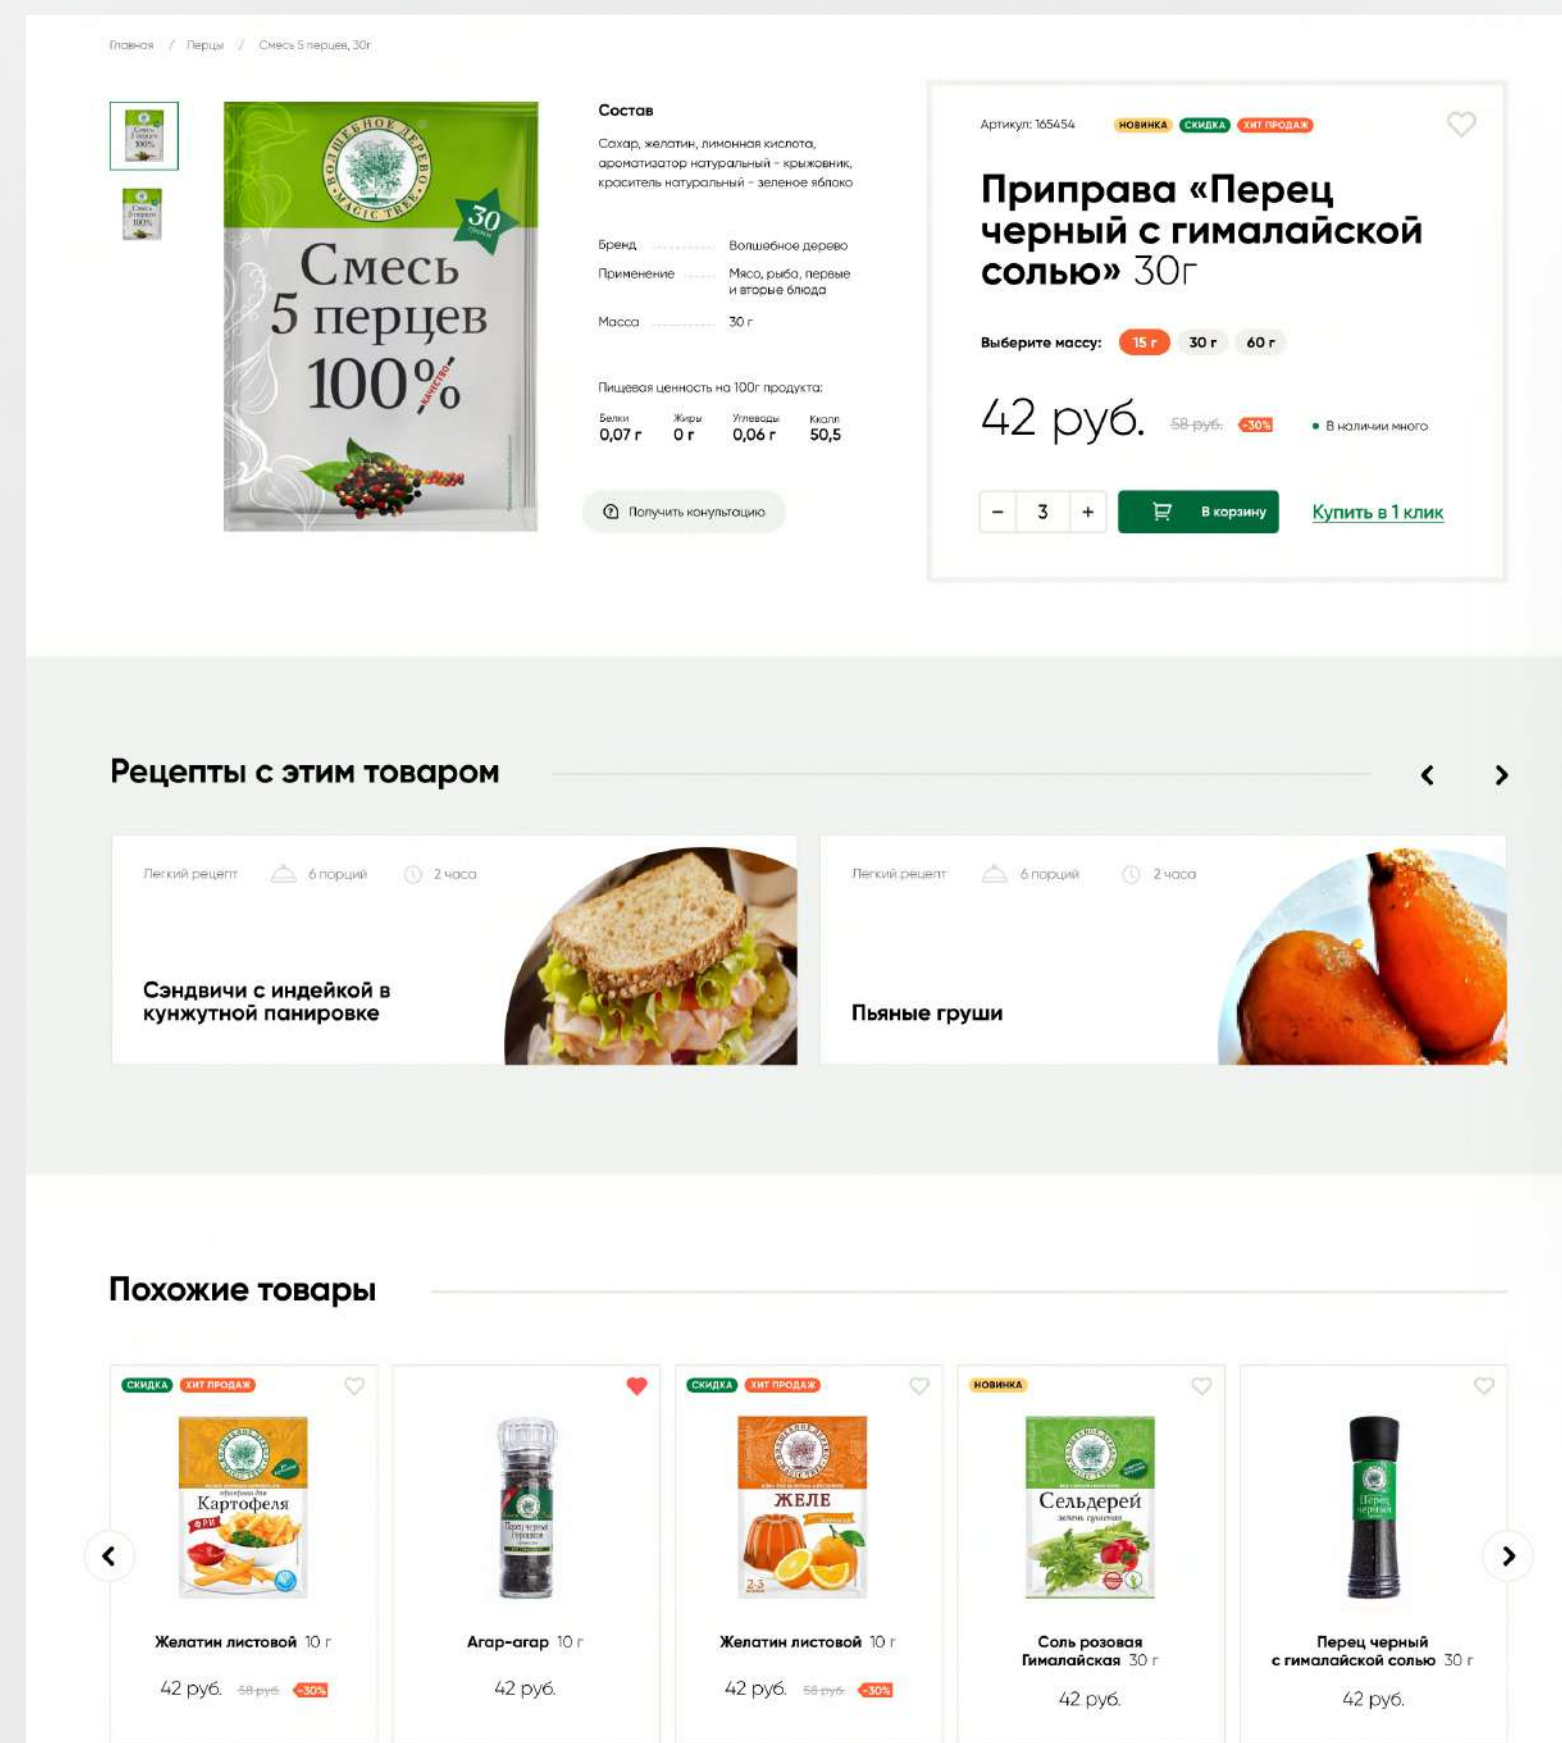

Мы объединили два существующих сайта компании: корпоративный и интернет-магазин в один полноценный e-commerce проект с акцентом на продажу товаров.

В карточке товаров все самое важное для покупателя уместается на первом экране.