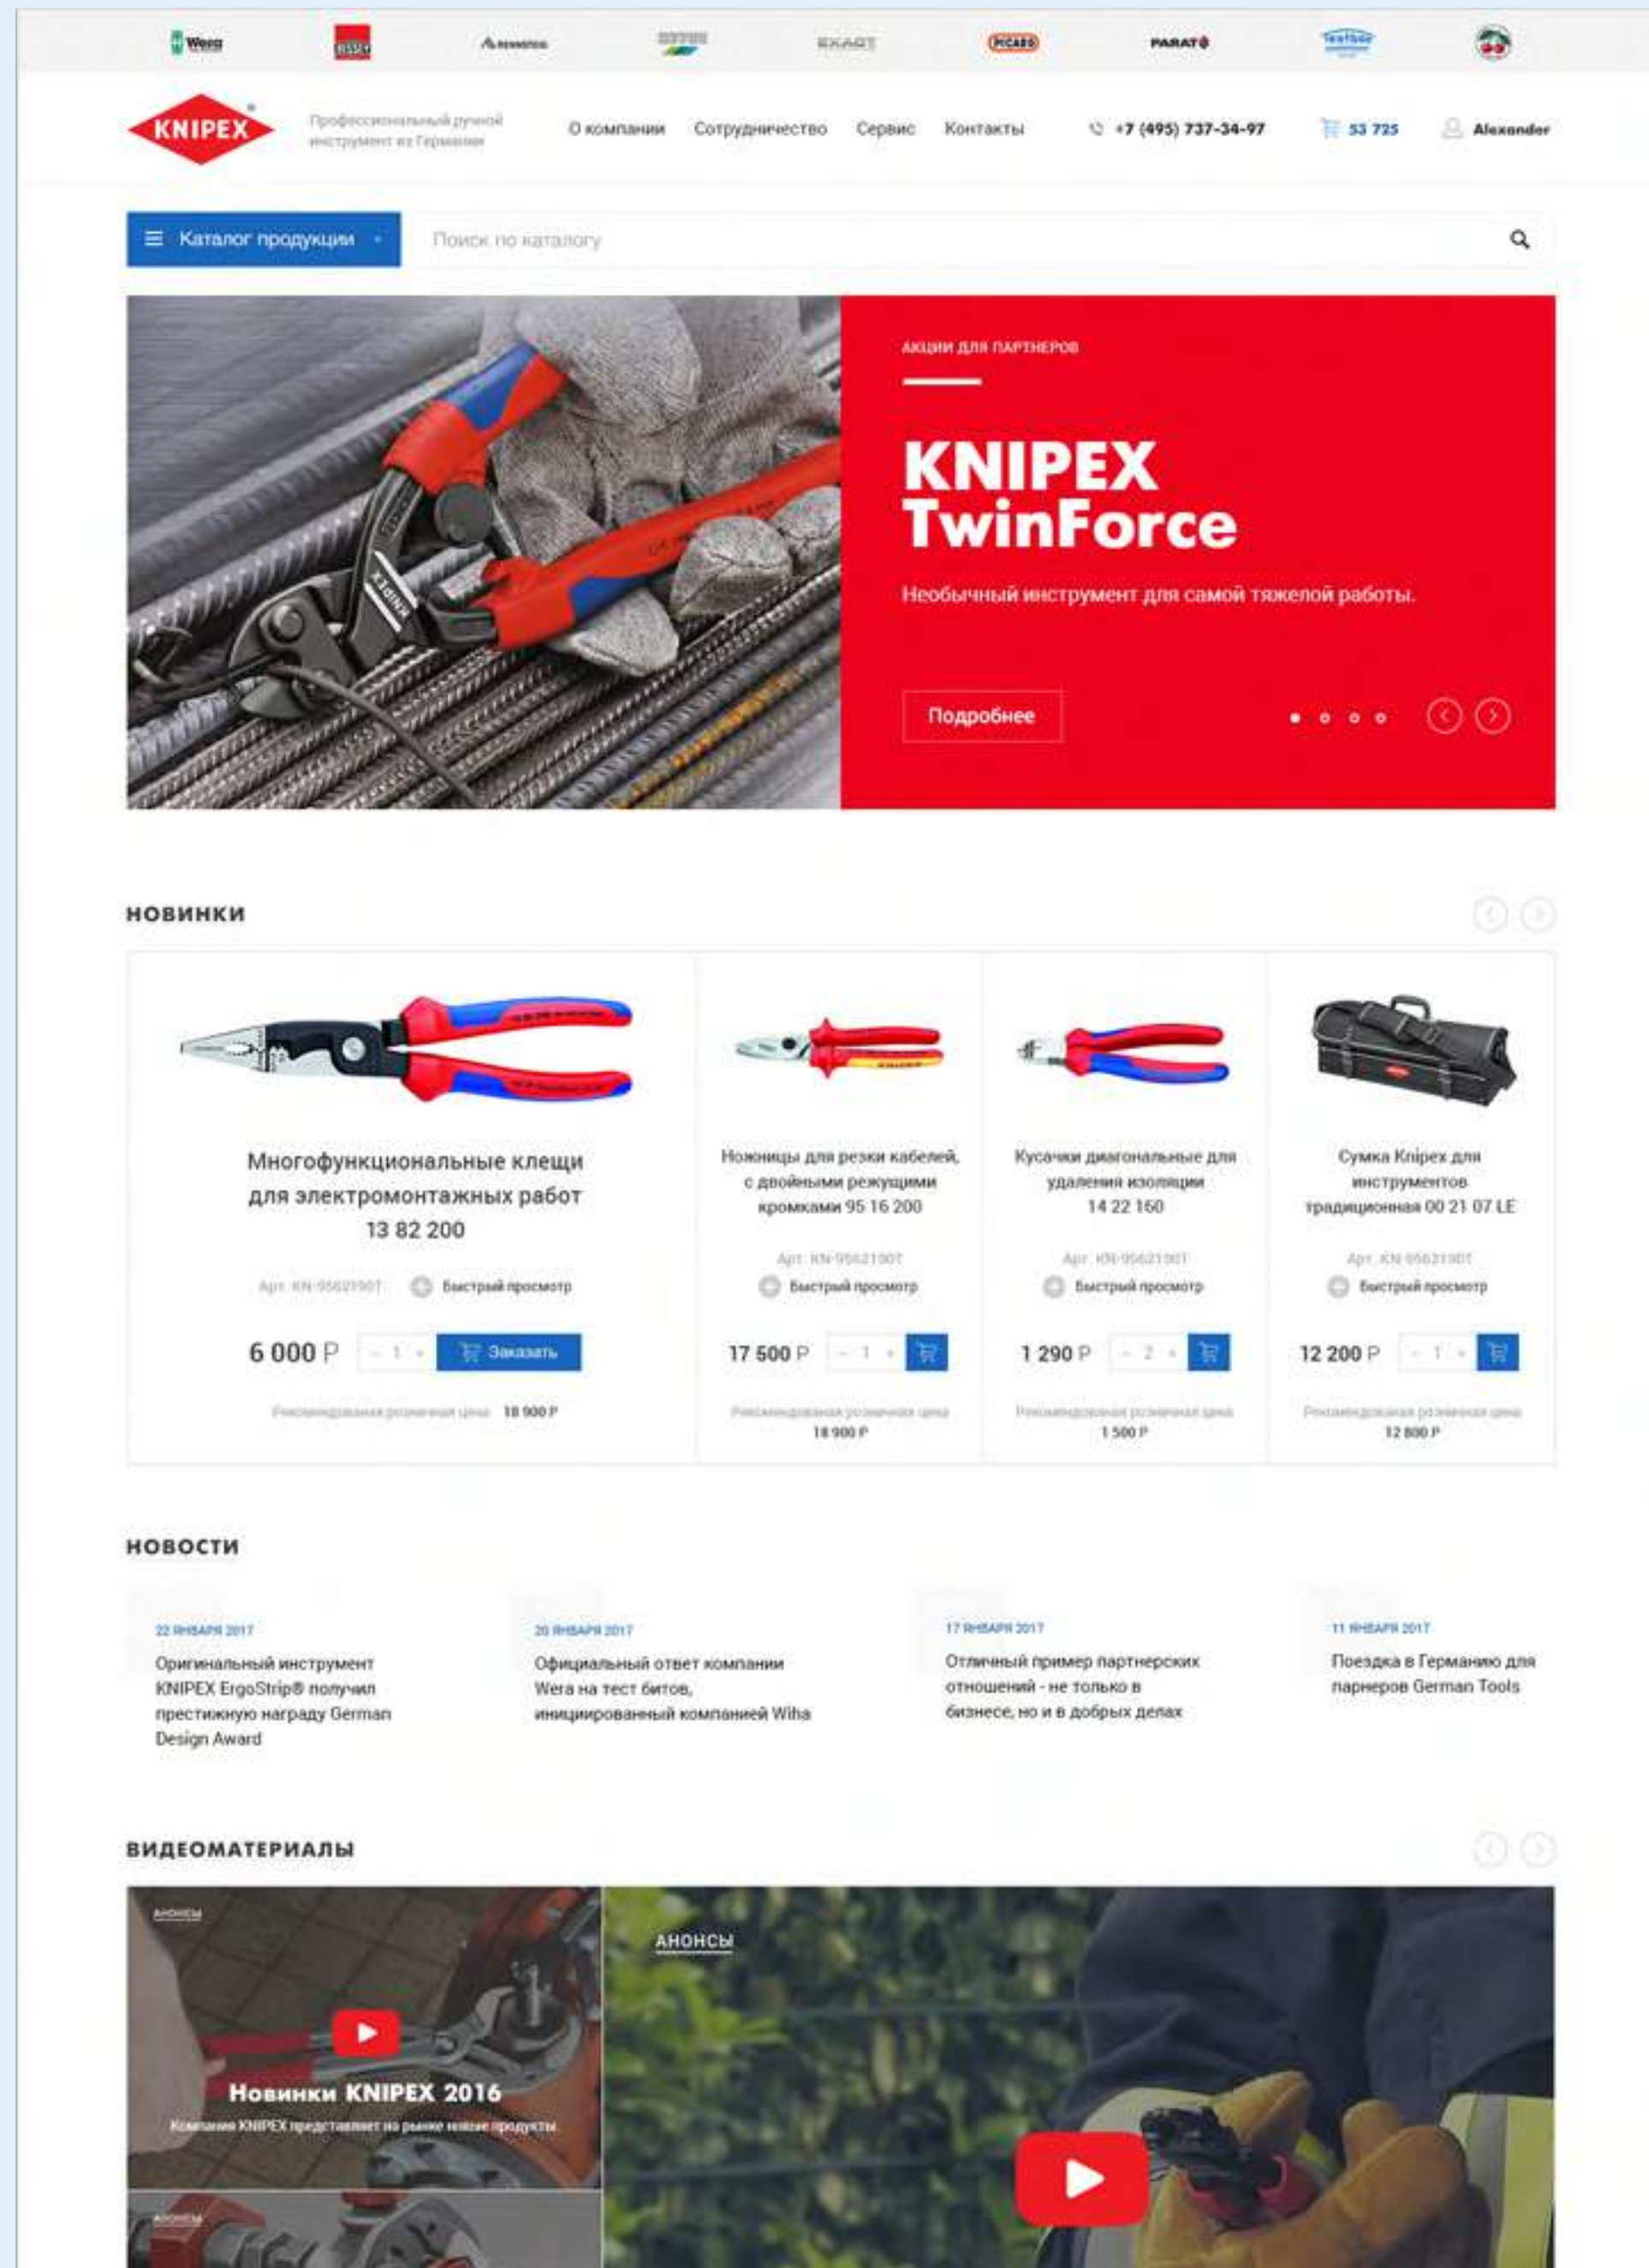

Книрех — это продукция немецких заводов-производителей высококачественного ручного профессионального инструмента, которая осуществляет на территории РФ оптовую торговлю.

Мы разработали сайт интернет-представительства Книрех в России.