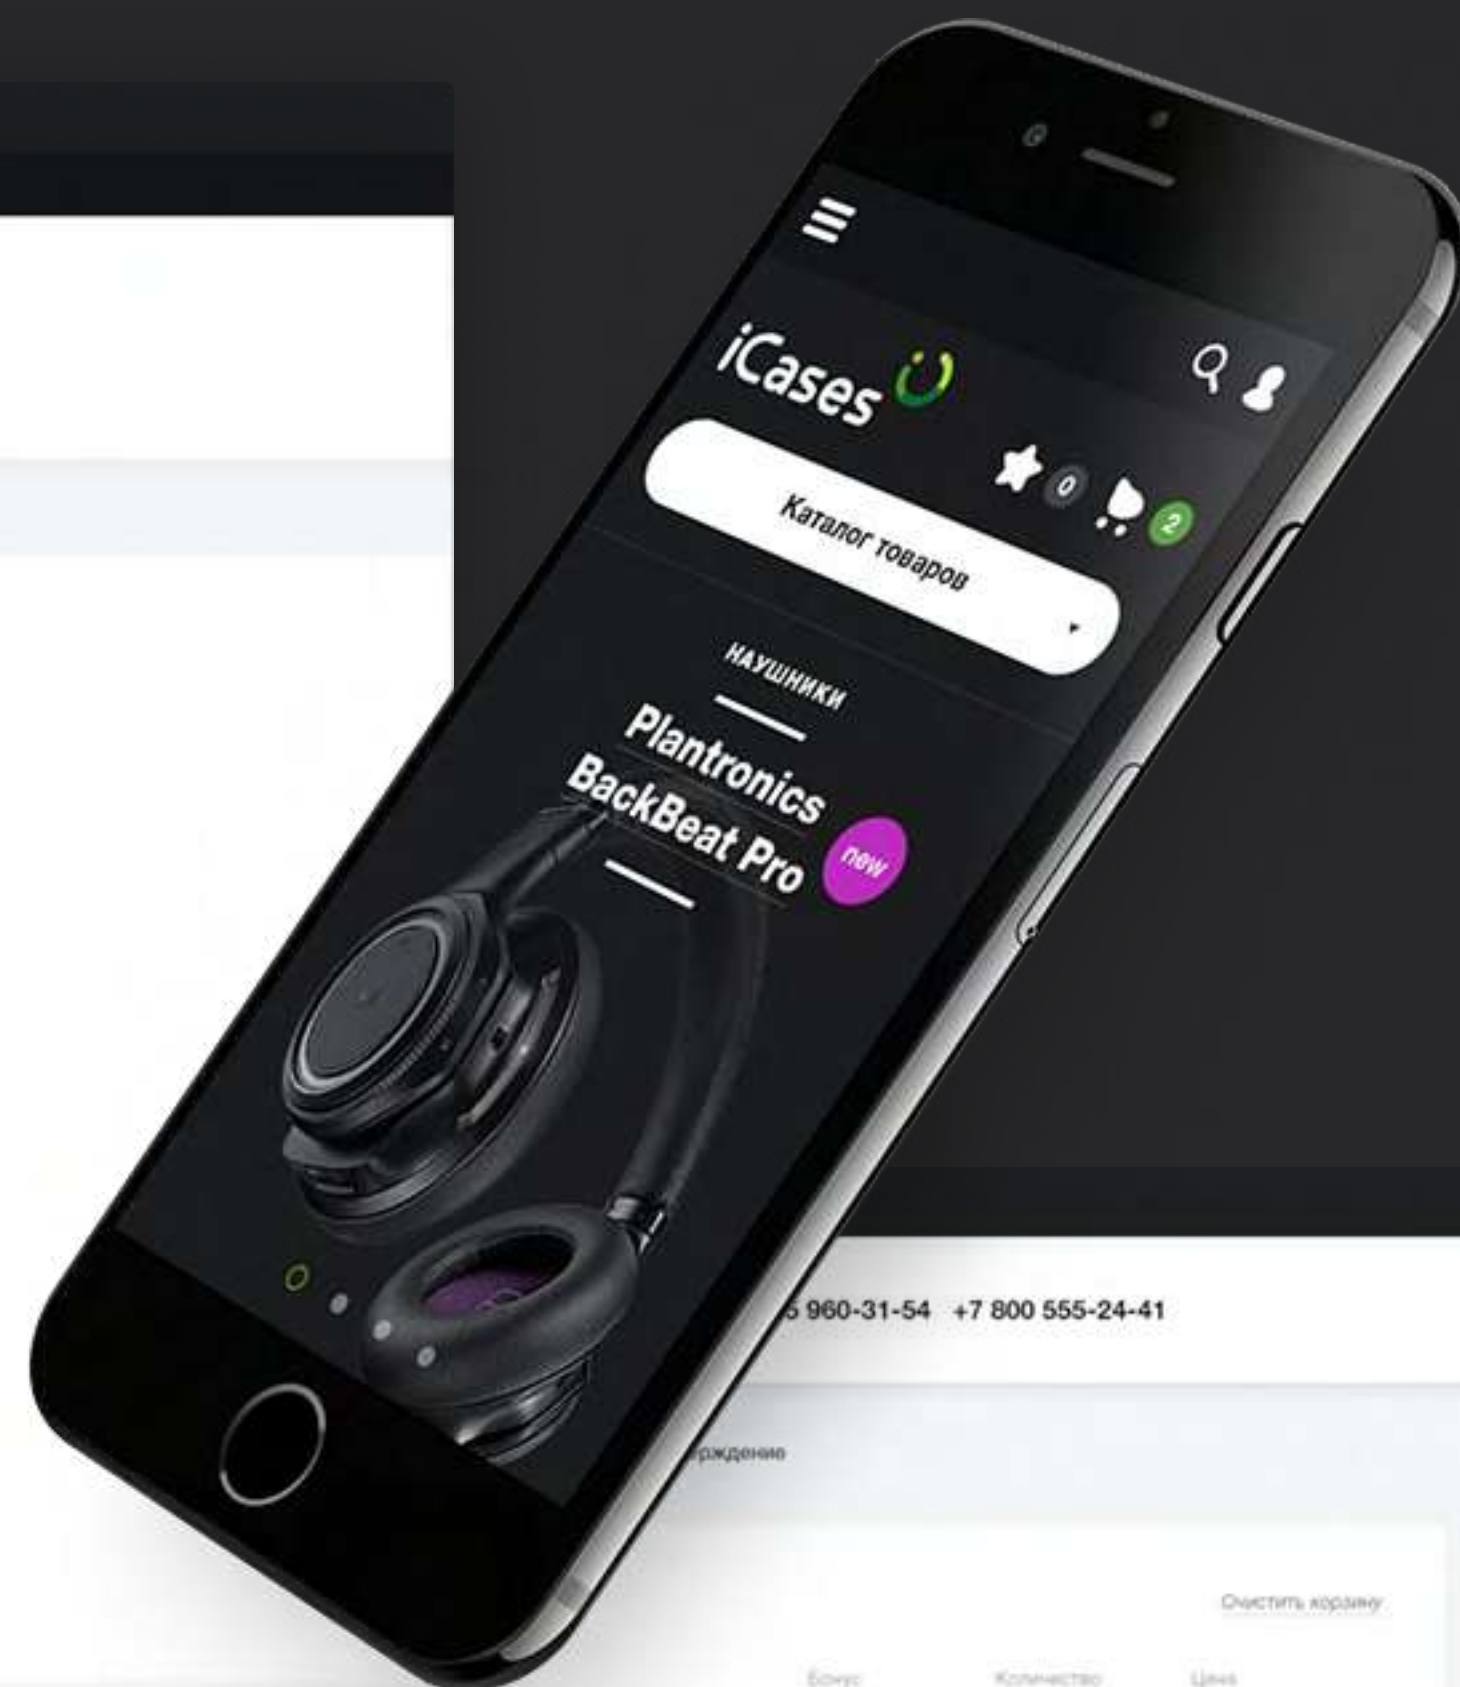

Артикул: 26341

Умные часы Samsung Gear 2 SM -28%

Поддержка платформ: Android, iOS
 Материал браслета/ремешка: силикон
 Способ отображения времени: цифровой

Модификации
 Память: **16Гб** 64Гб 128Гб
 Цвет:

С этим товаром покупают

Портативный накопитель Silicon Power Diamond D1
 5 990 Р

Портативный накопитель Silicon
 5 990 Р

Портативный накопитель Silicon
 5 990 Р

Портативный накопитель Silicon Power Diamond D1
 5 990 Р