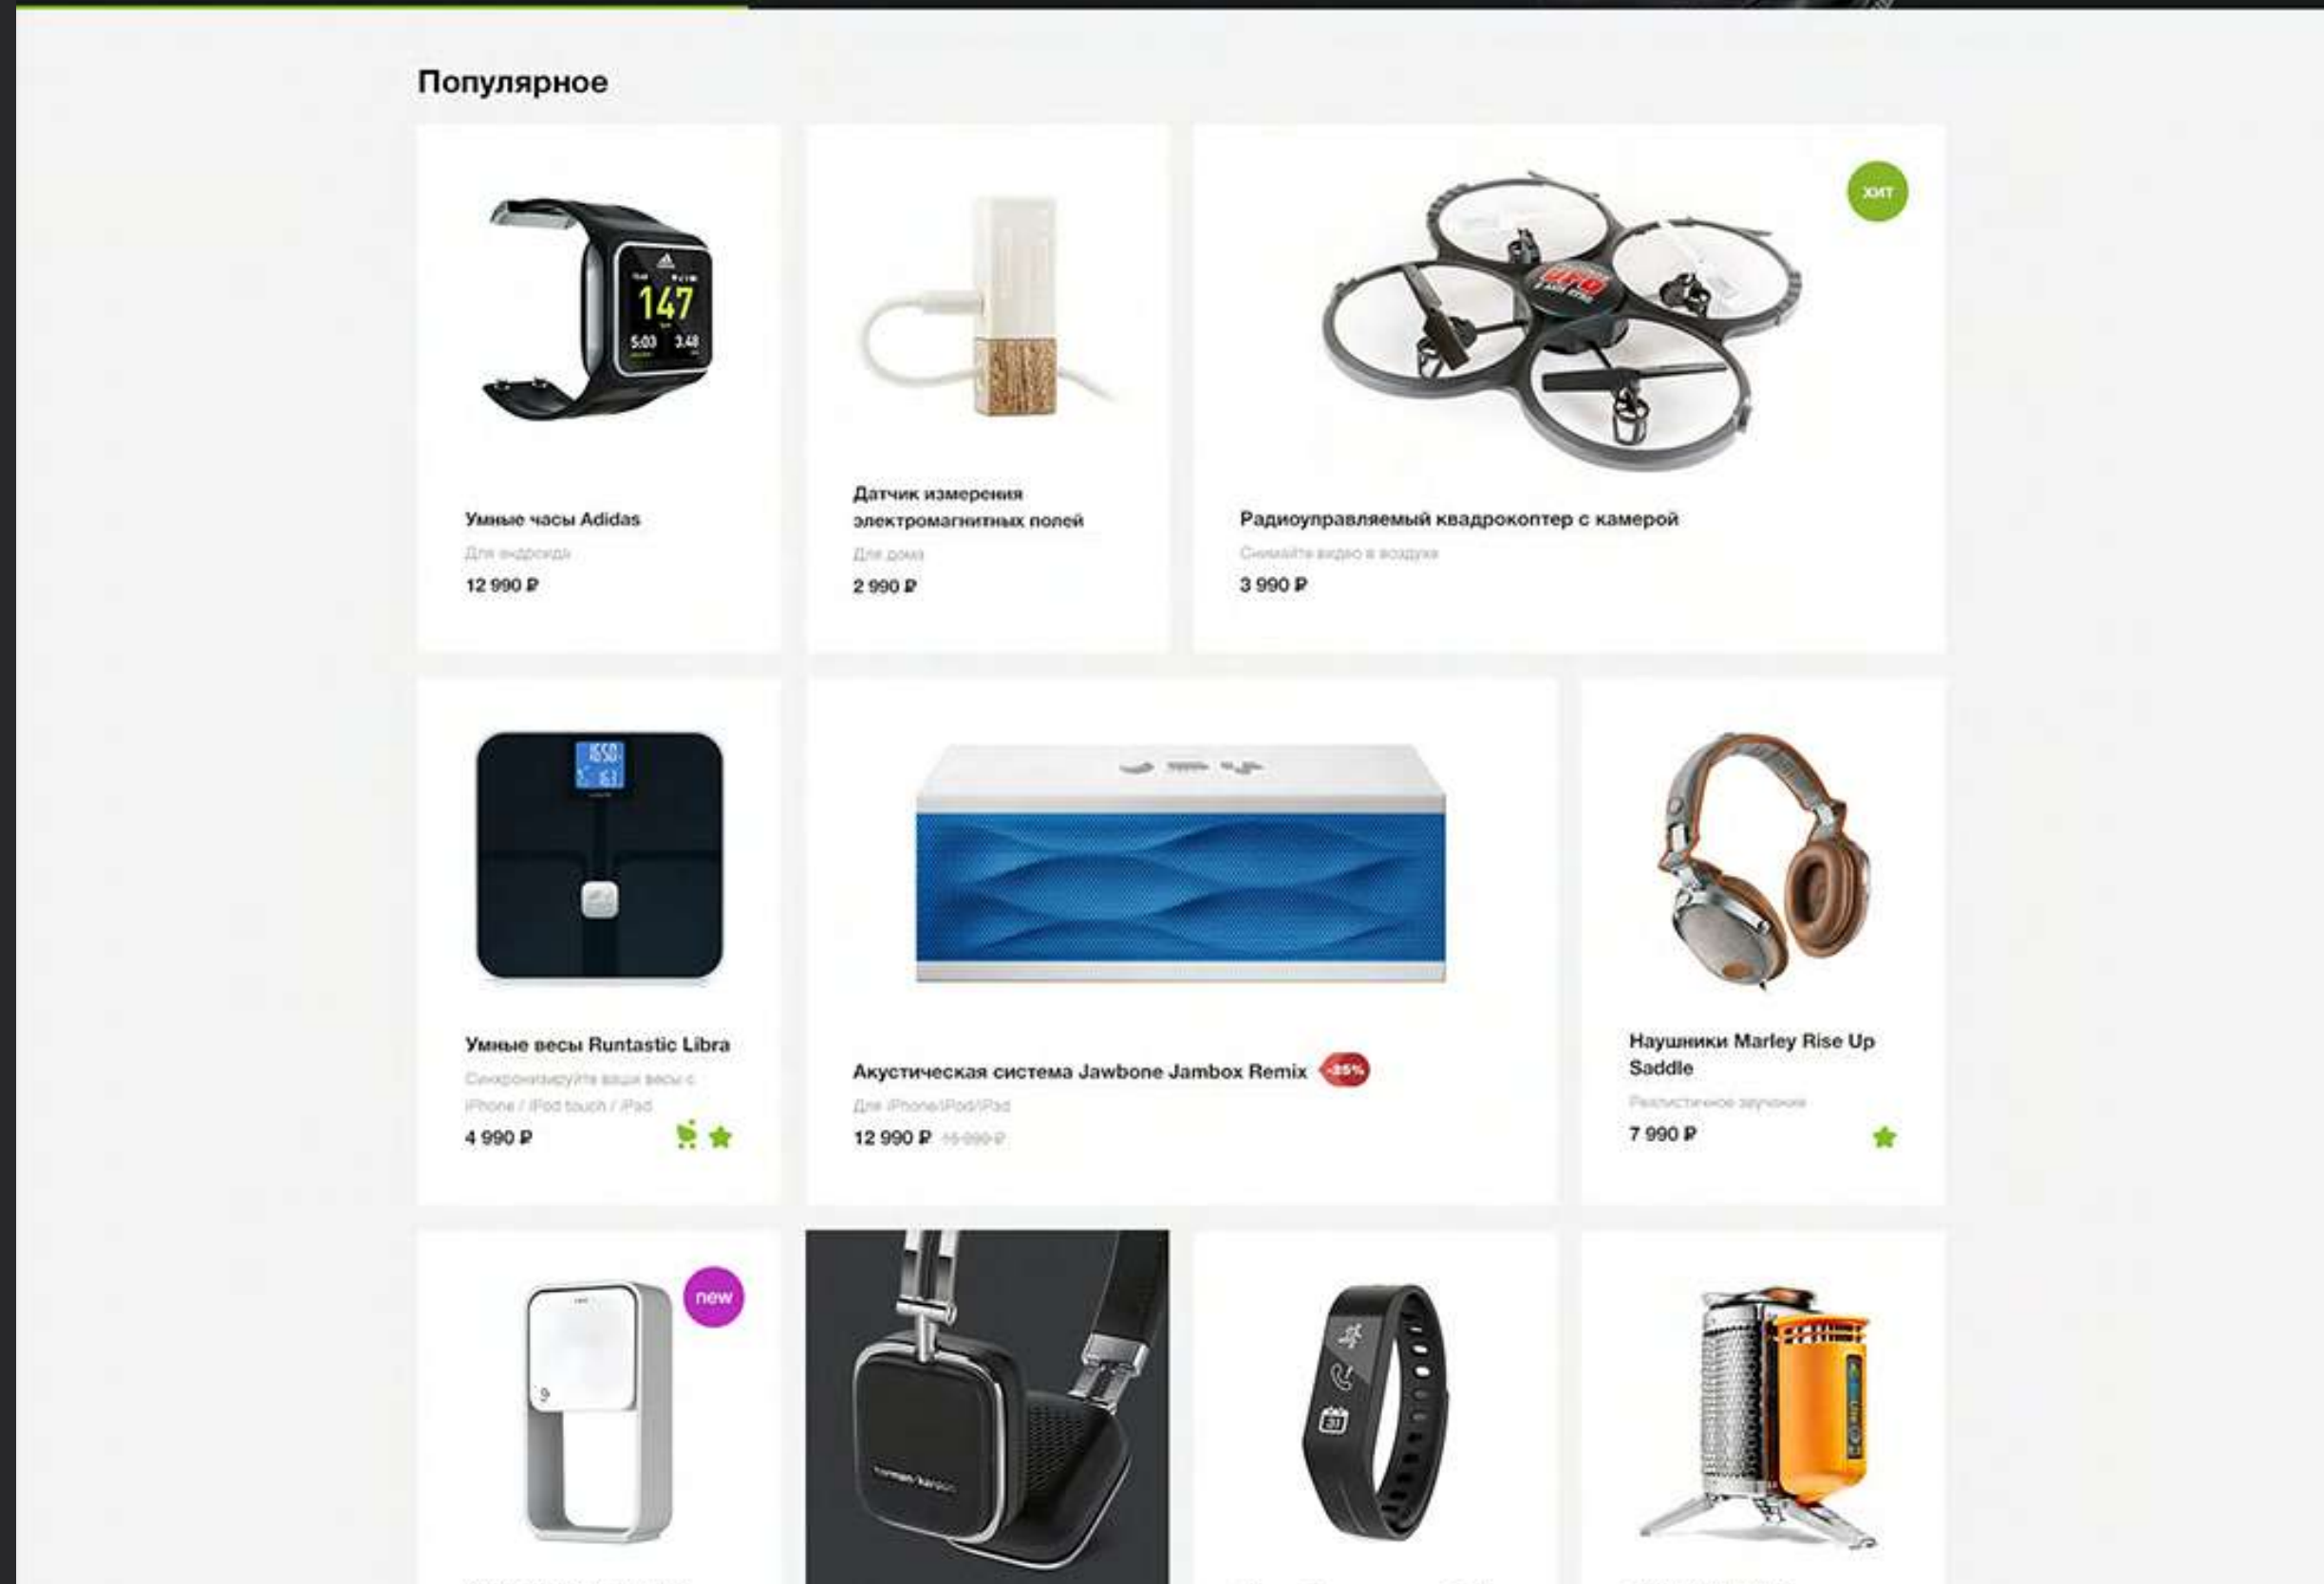

Спроектировали все ключевые страницы интернет-магазина, продумали каталог, карту товара, корзину.

Внедрили все современные технологии, придумали множество технологических фишек (например, динамический логотип, который изменяется при наведении на разделы сайта).