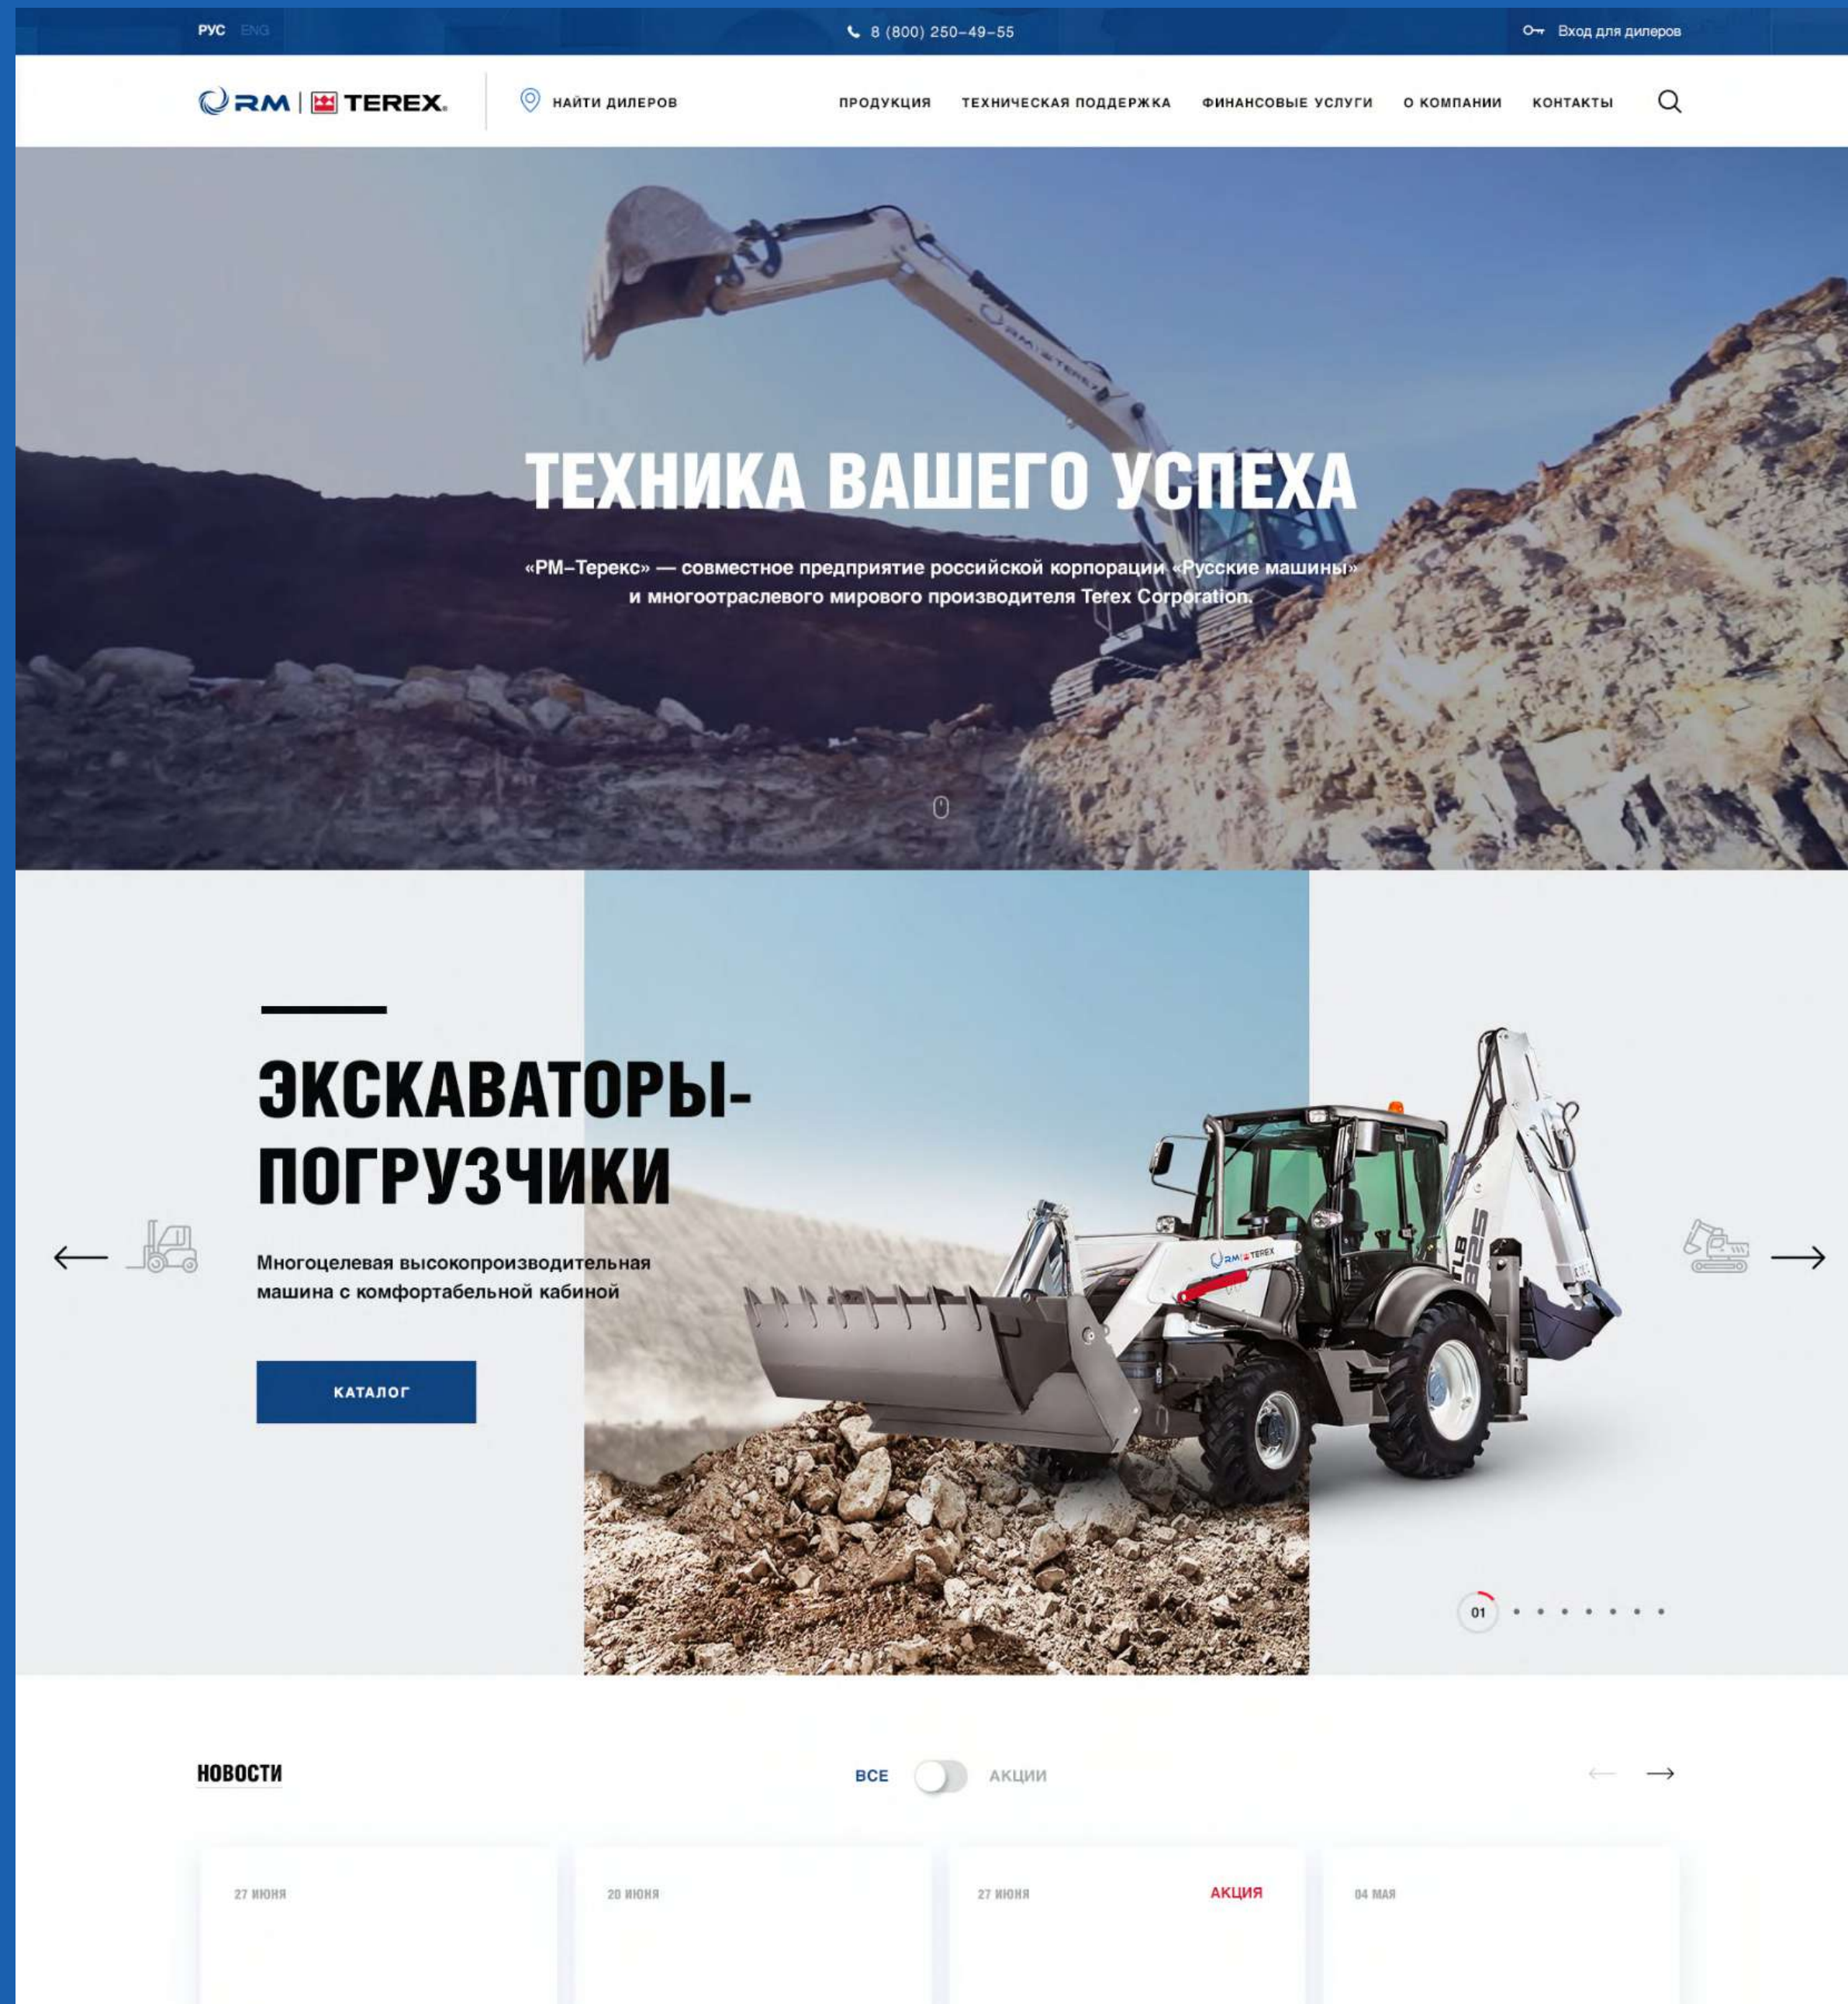

Переработали и упростили навигацию: каталог продукции, структура топ-менеджмента, техническая поддержка, карта дилеров и многое другое.

Разработали современный дизайн с четкой и понятной структурой. Переосмыслили визуальную подачу продукции, придумали анимацию для элементов сайта.