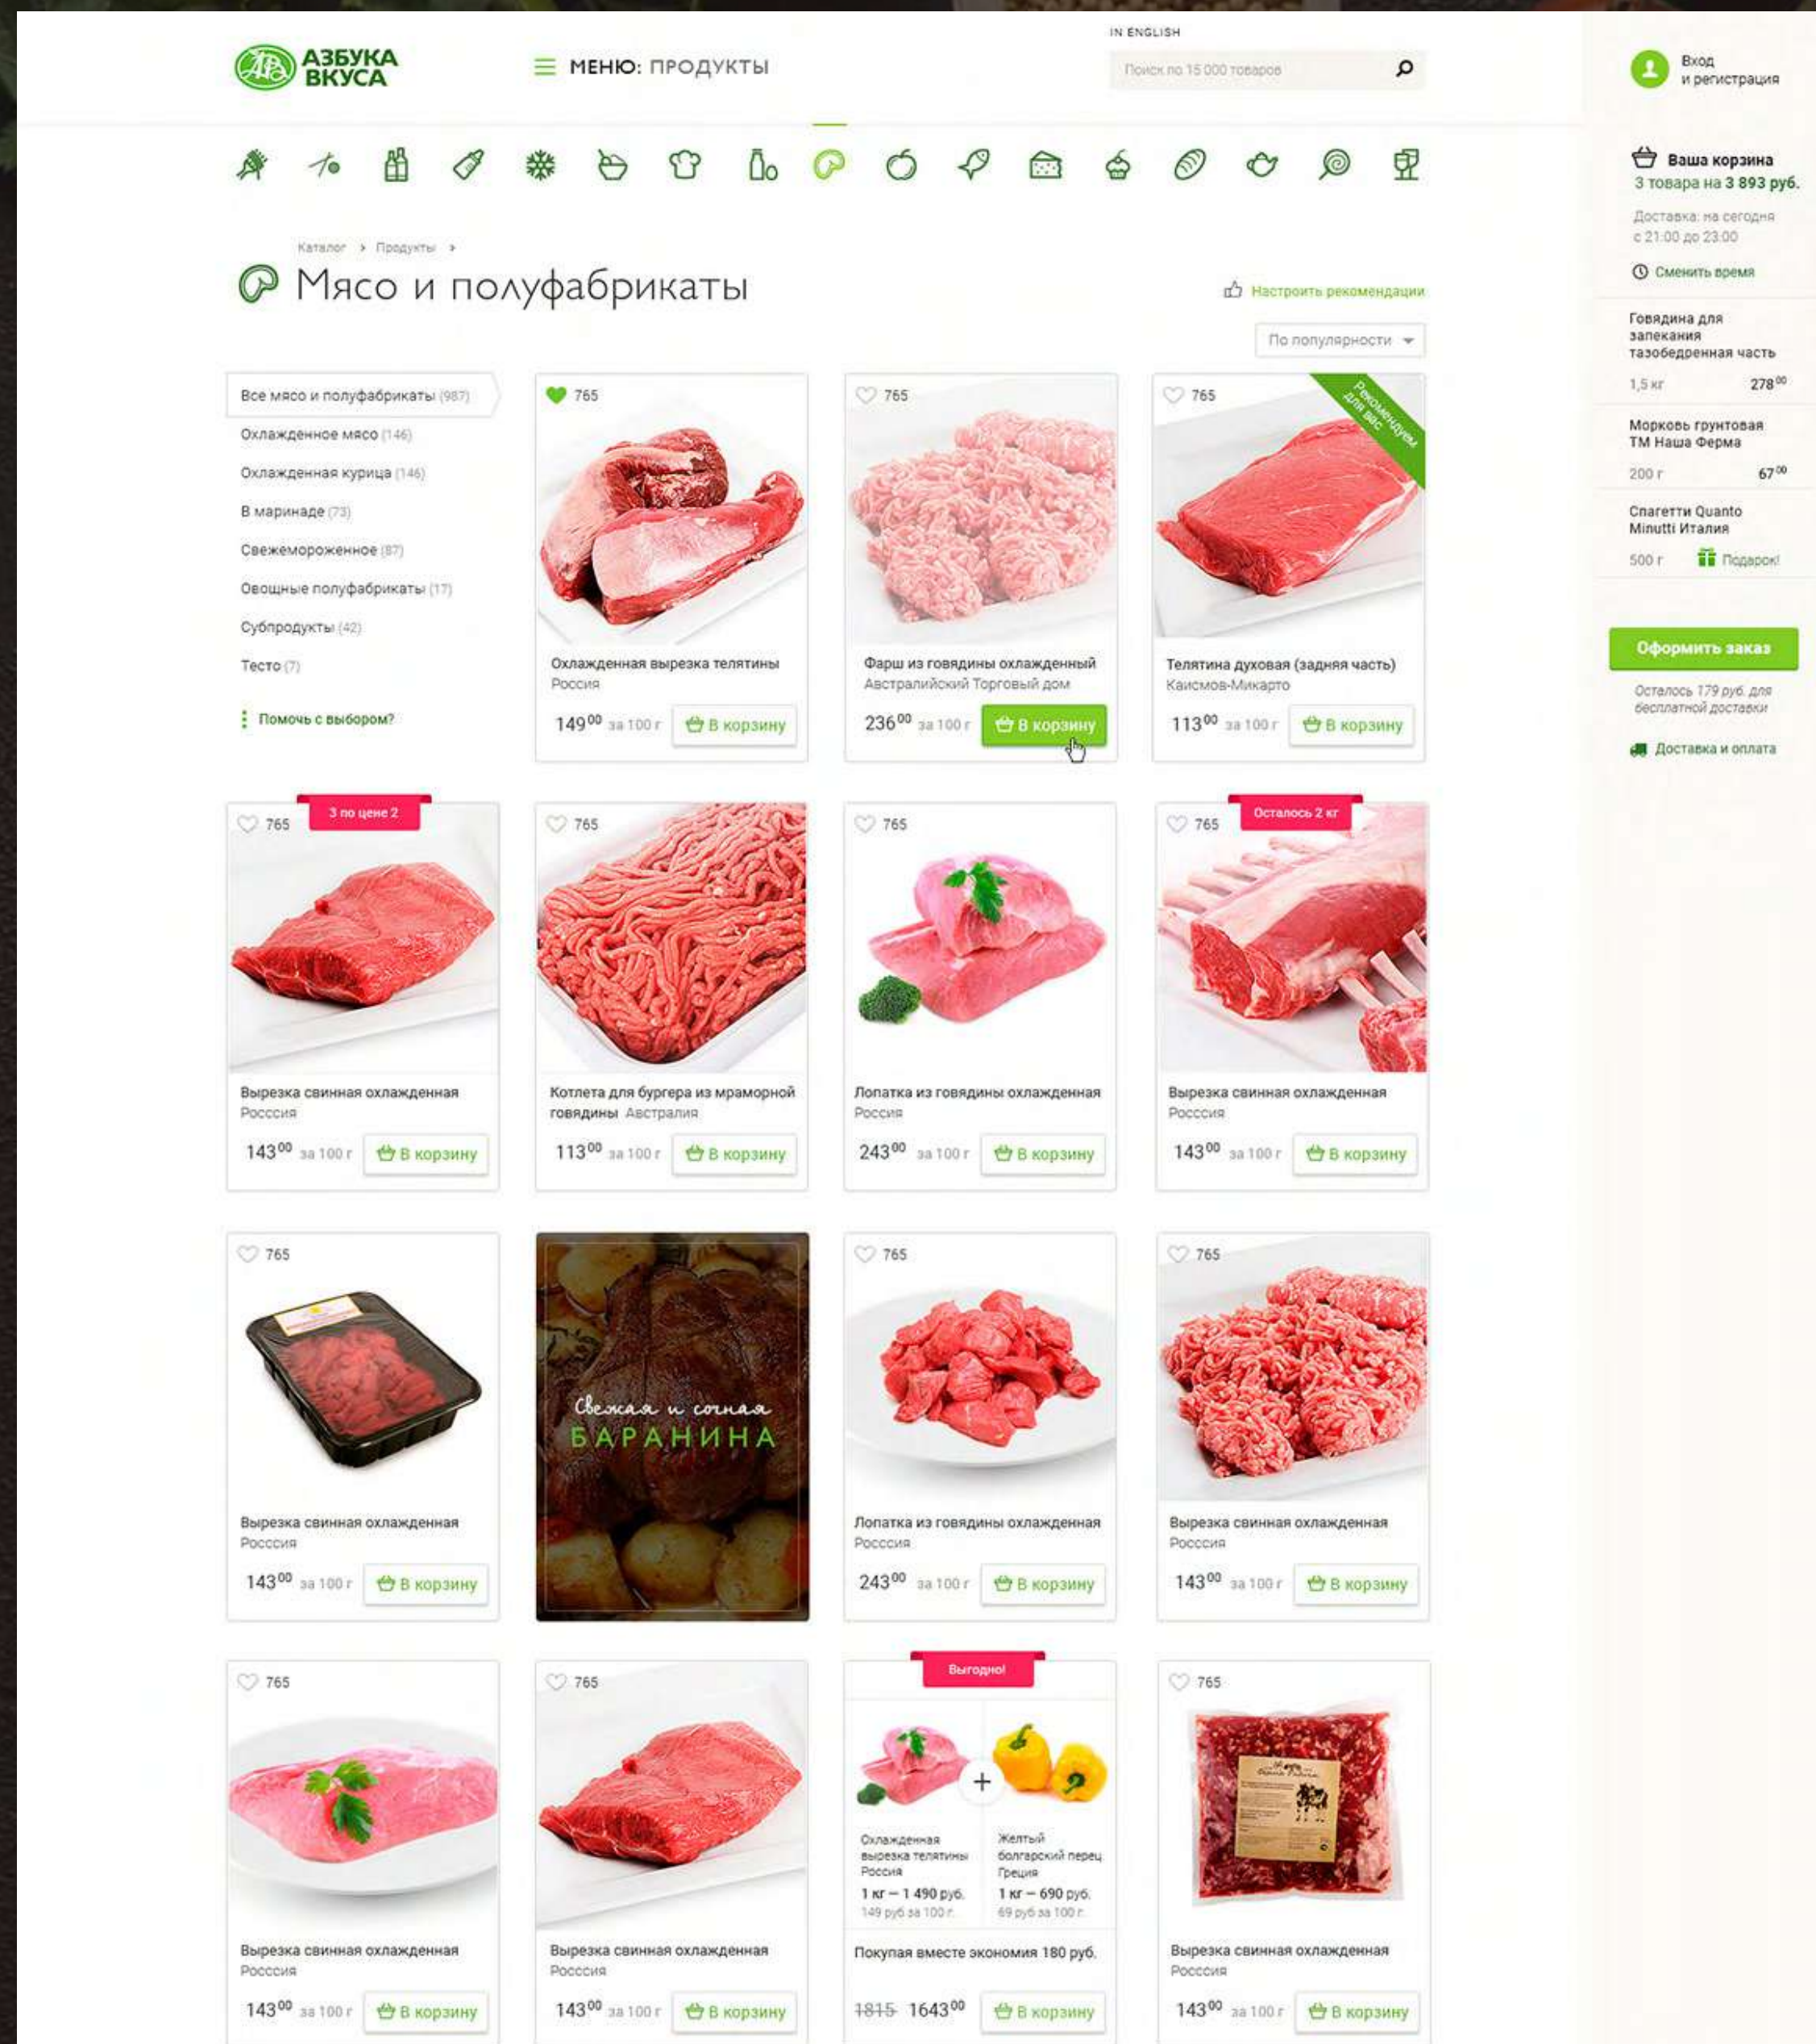

Азбука вкуса — известная российская частная сеть продовольственных супермаркетов в Москве, Московской области и Санкт-Петербурге.

Перед нами стояла задача учесть все пожелания компании к функциональным возможностям каталога, карточки товара и корзины и создать яркий и удобный дизайн для конечного пользователя.