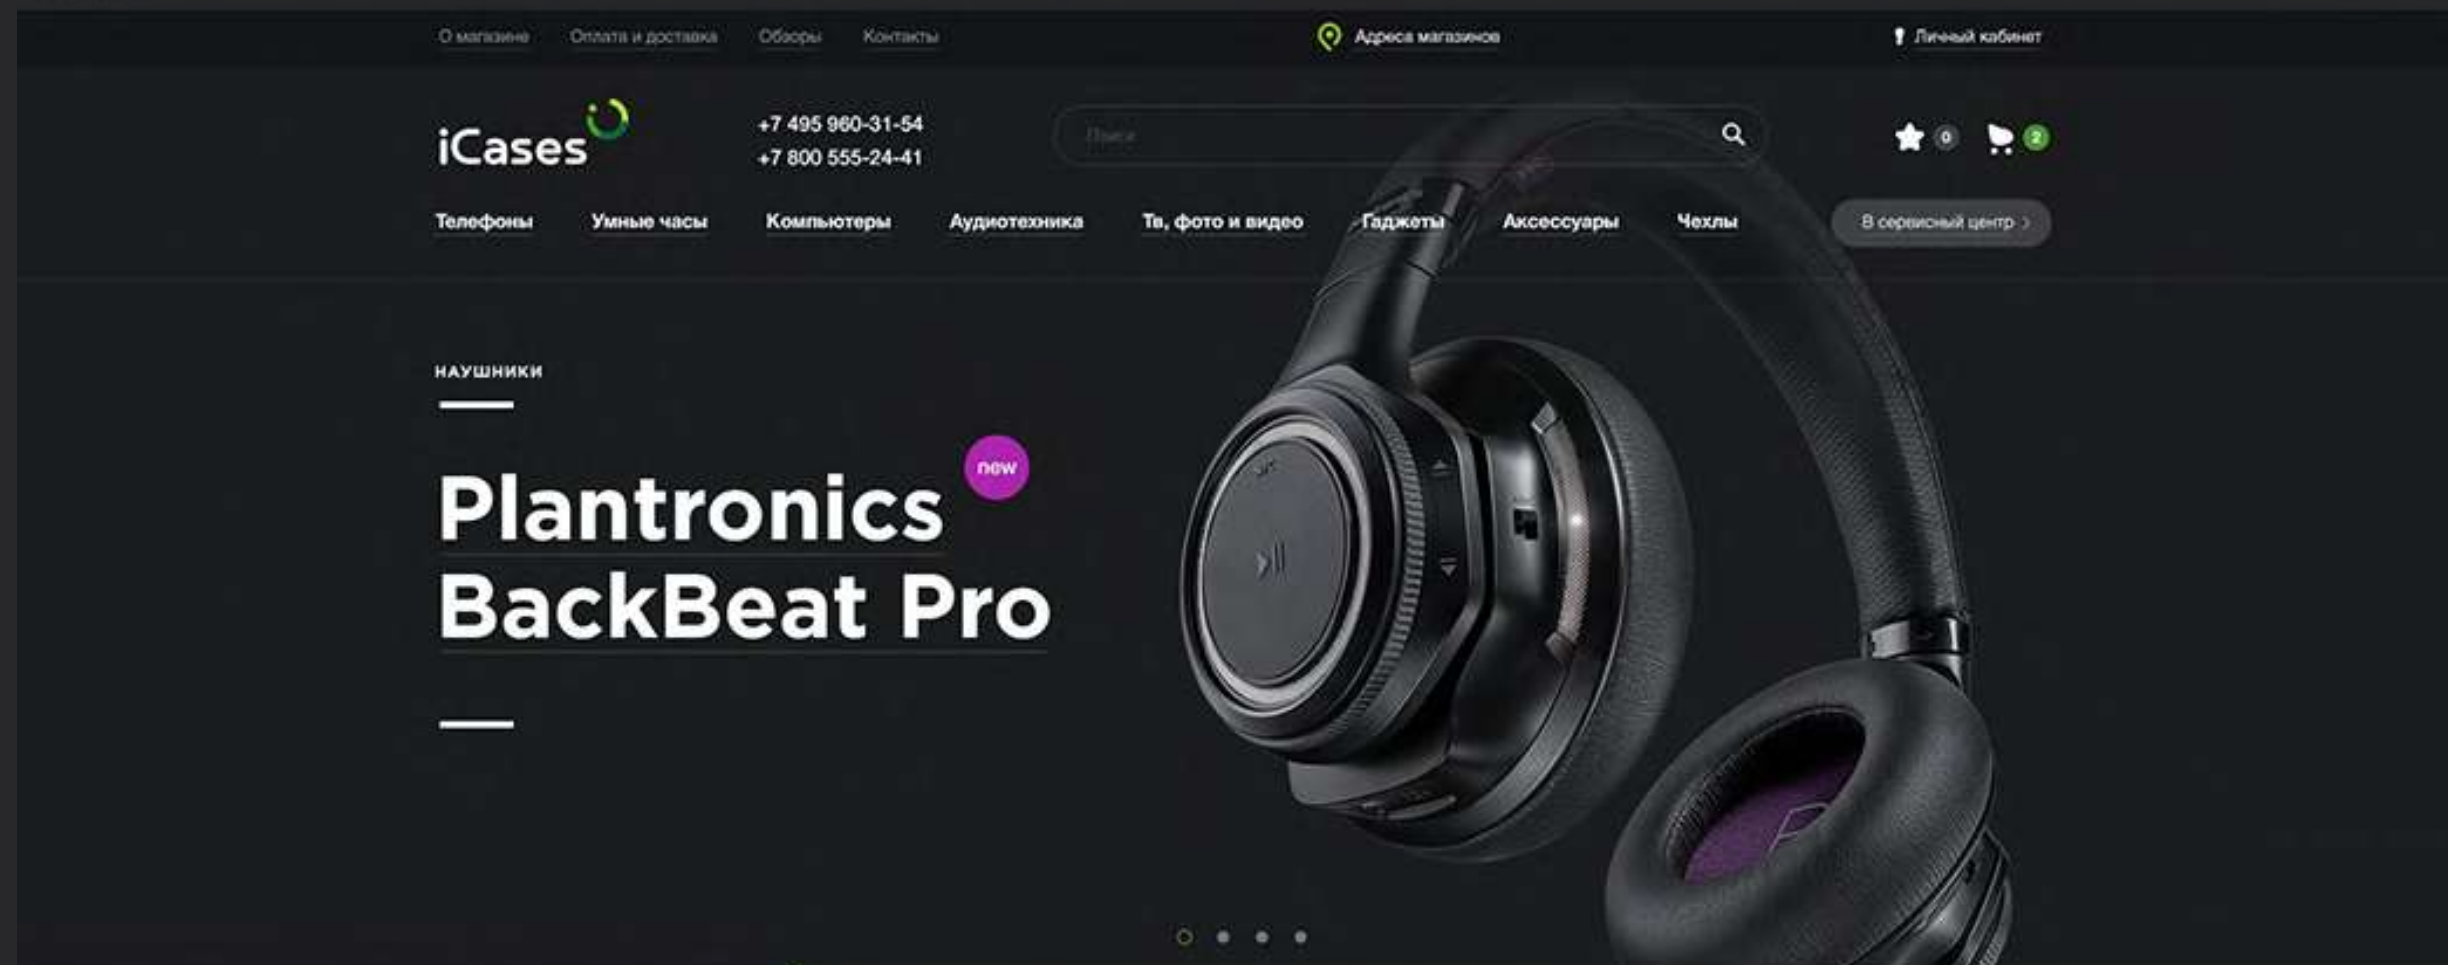

Спроектировали все ключевые страницы интернет-магазина, продумали каталог, карту товара, корзину.

Внедрили все современные технологии, придумали множество технологических фишек (например, динамический логотип, который изменяется при наведении на разделы сайта).