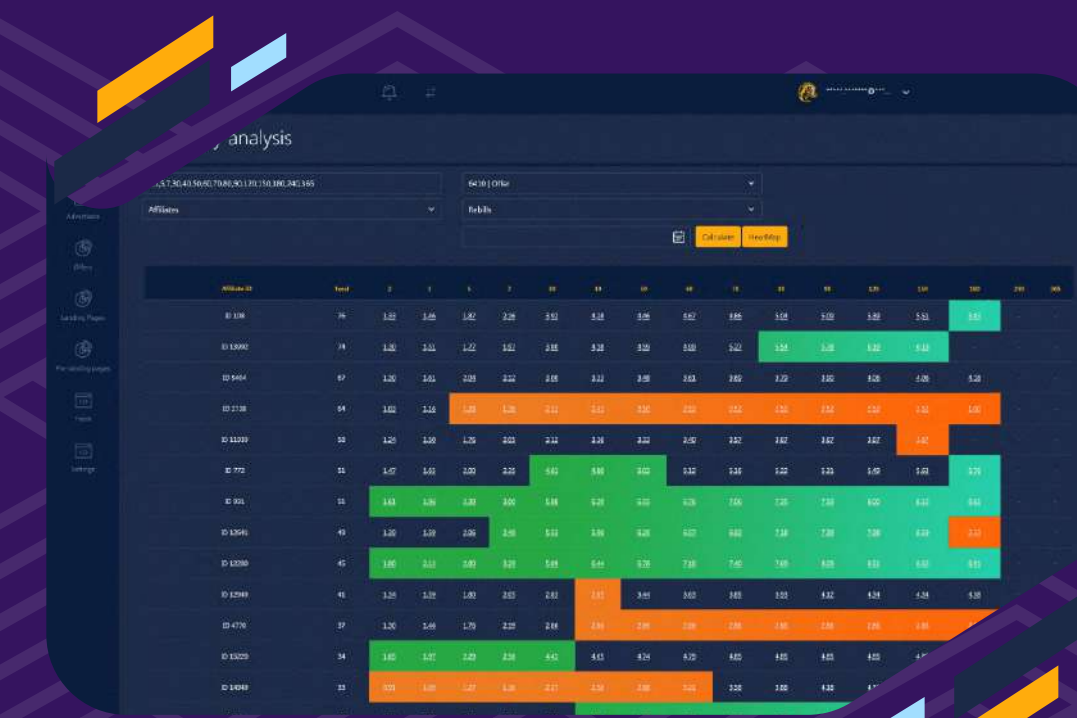

Ecommerce mVAS DCB HUB Contact us >

Homeplace of all mobile VAS experts

DCB HUB - is an international industry marketplace, with a wide selection of mobile content offers and global traffic exchange, allowing clients of the GG Network platform to increase profits for their mVAS affiliate business

TOTAL OFFERS 2 198
TOTAL PUBLISHERS 72 982
CARRIERS COVERED 139
DAILY TRAFFIC 30 MLN+

У компании есть три направления бизнеса, для каждого из которых мы создали свое уникальное оформление, а так же сделали сайт для материнской компании