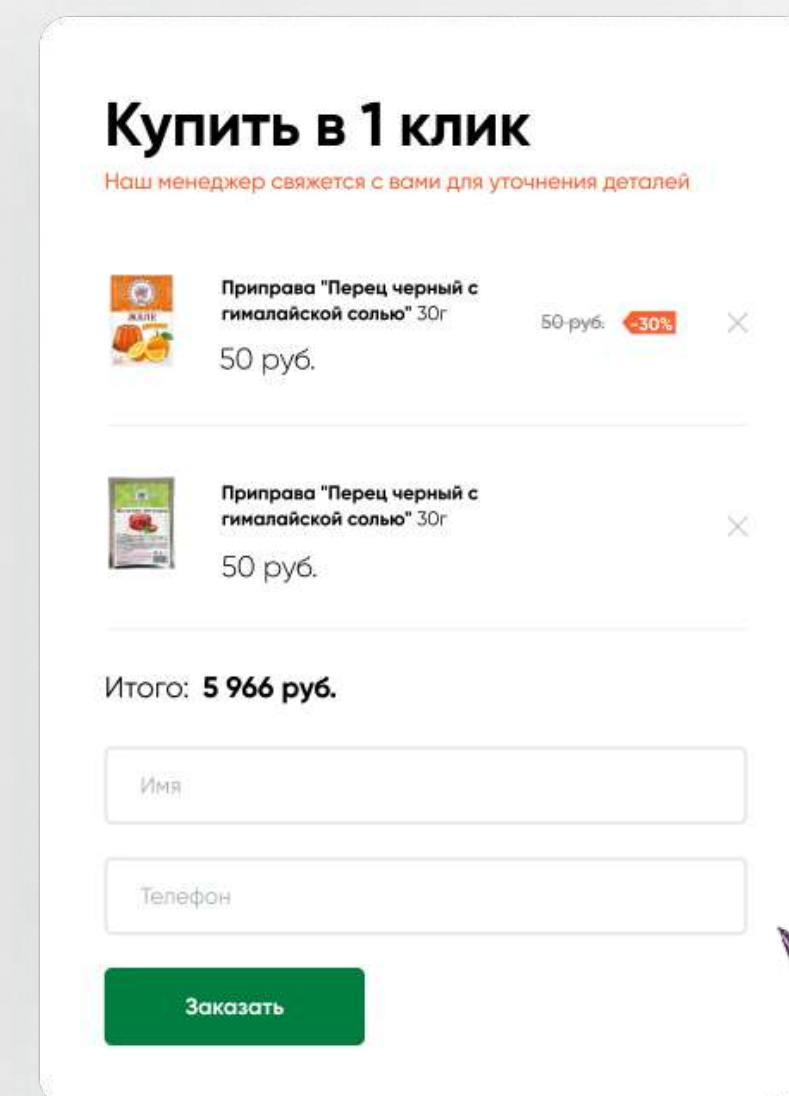

Мы объединили два существующих сайта компании: корпоративный и интернет-магазин в один полноценный e-commerce проект с акцентом на продажу товаров.

В карточке товаров все самое важное для покупателя уместается на первом экране.