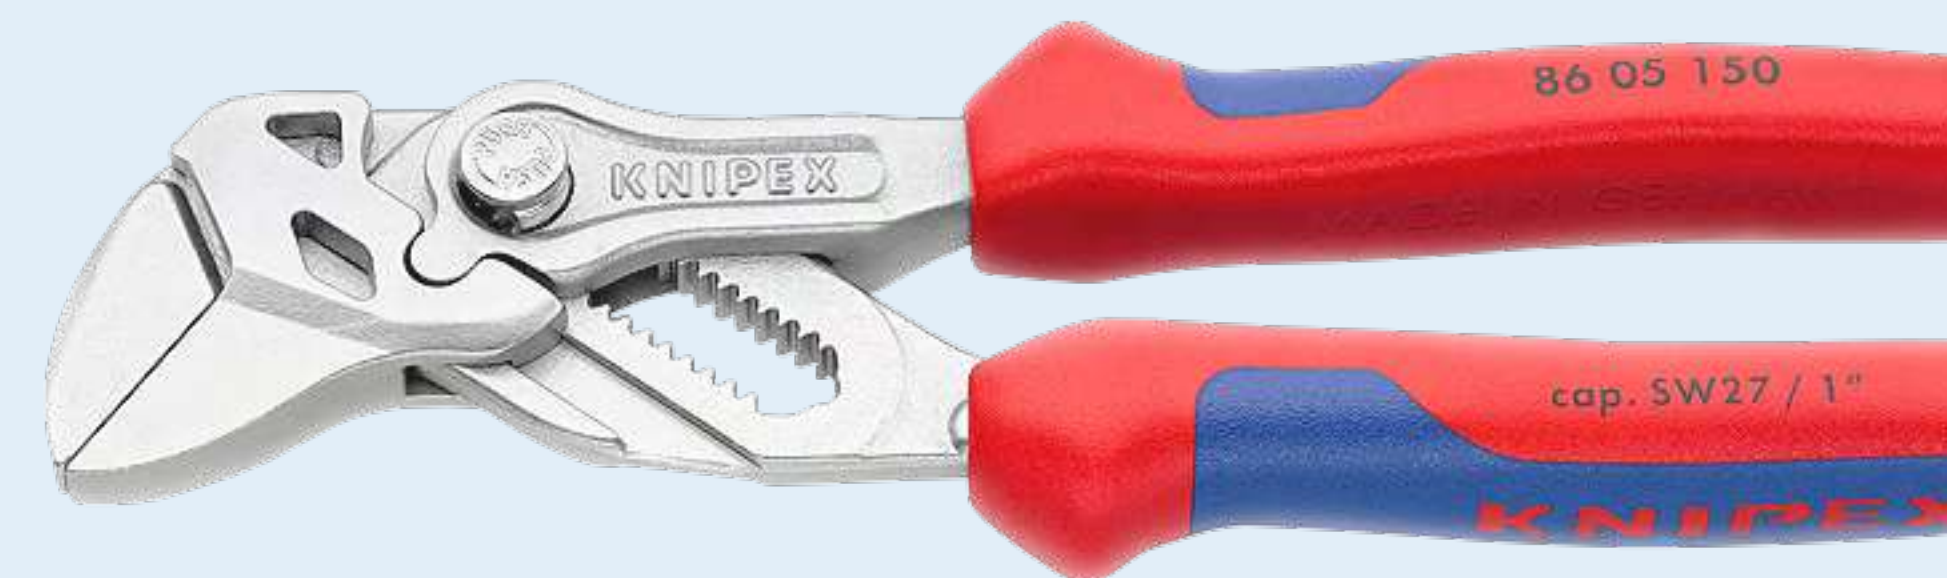

КНИПЕХ Профессиональный ручной инструмент из Германии

О компании Сотрудничество Сервис Контакты +7 (495) 737-34-97 53 725 Alexander

Каталог продукции Поиск по каталогу

Книпек / Каталог / Ножницы и резки / Комбинированные ножницы

PICARD

Арт. KN-9415215

Ножницы-щипцы для удаления изоляции

Хромированный инструмент, ручки с пластмассовыми чехлами.

2 590 Р x - 12 + = 31 080 Р

Рекомендованная розничная цена 3 500 Р

Заказать В наличии достаточно

ТЕХНИЧЕСКИЕ АТРИБУТЫ

EAN	4003773046011
Инструмент	хромированная
Ручки	с пластмассовыми чехлами
Длина лезвия	56 mm
Длина	215 mm
Вес нетто	346 g

ОПИСАНИЕ

Для резания без смятия плоских кабелей шириной до 56 мм. Сменная опора с вмонтированным угольником для перпендикулярного резания. Лезвие сменное, стандартное трапециевидное с раскрывающей пружиной и блокировочной собачкой. Ручки и лезвия из высокопрочной специальной стали. Головка хромированная, ручки в резиновой оболочке.

Карточка товара

Карточка выбранного товара содержит перечень технических характеристик, описание, а так же галерею изображений.

ОБРАТНАЯ СВЯЗЬ

ФИО

Сообщение

Телефон

Почта

Цель обращения

Отправить [Прикрепить файл](#)

КНИПЕХ Профессиональный ручной инструмент из Германии

О компании Сотрудничество Сервис Контакты +7 (495) 737-34-97 53 725 Alexander

Каталог продукции Поиск по каталогу

КОРЗИНА

	Ножницы Picard для резки проволочных тросов 95 62 190T Арт. KN-9402190T	В наличии достаточно	12 200 Р x - 4 + = 48 800 Р
	Ножницы для резки кабелей 95 05 165 Арт. KN-9402165T	В наличии 6 шт.	5 400 Р x - 1 + = 5 400 Р
	Ножницы комбинированные 95 05 140 Арт. KN-93142T	В наличии достаточно	11 300 Р x - 2 + = 22 600 Р
	Ножницы угловые для пластмассовых и резаных профилей KNIPEX 94 35 215 Арт. KN-93142T	В наличии достаточно	2 500 Р x - 1 + = 2 500 Р
	Ножницы угловые для пластмассовых и резаных профилей 95 62 190T Арт. KN-9402190T	В наличии 6 шт.	10 300 Р x - 1 + = 10 300 Р
	Ножницы электрика 95 05 155 SB Арт. KN-9402195T	В наличии 6 шт.	4 200 Р x - 1 + = 4 200 Р
	Ножницы для резки кабелей плоских для профилей 95 13 050 Арт. KN-9402195T	В наличии достаточно	11 000 Р x - 1 + = 11 000 Р