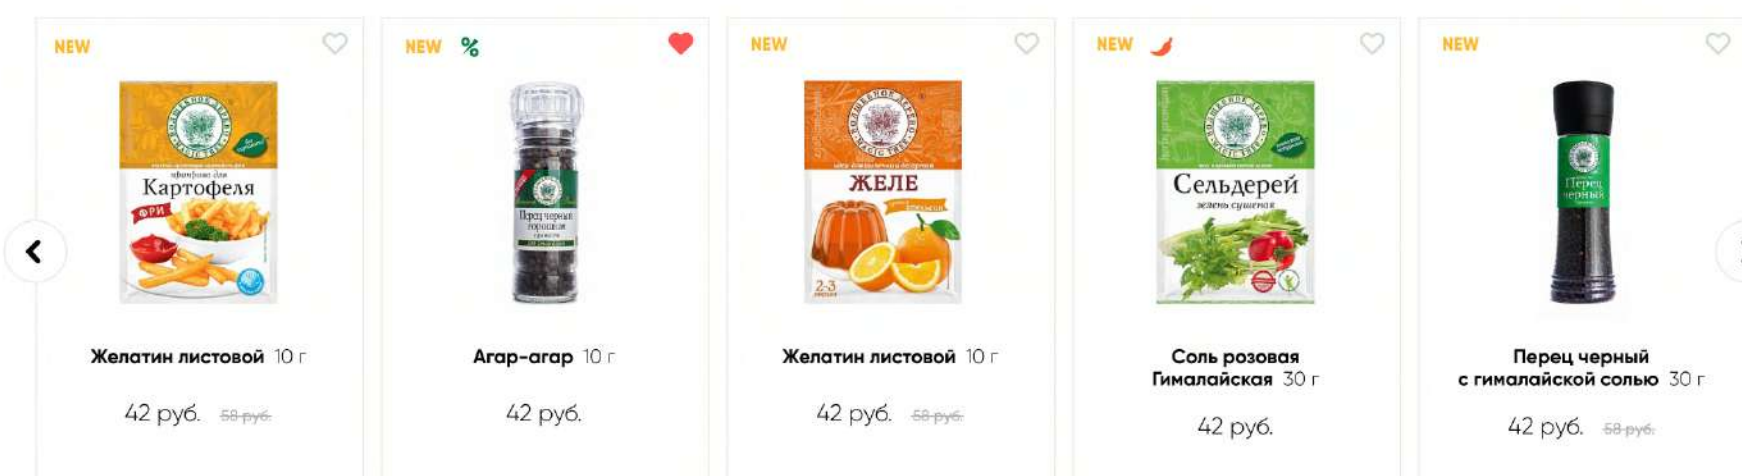

Новинки

Популярные разделы каталога