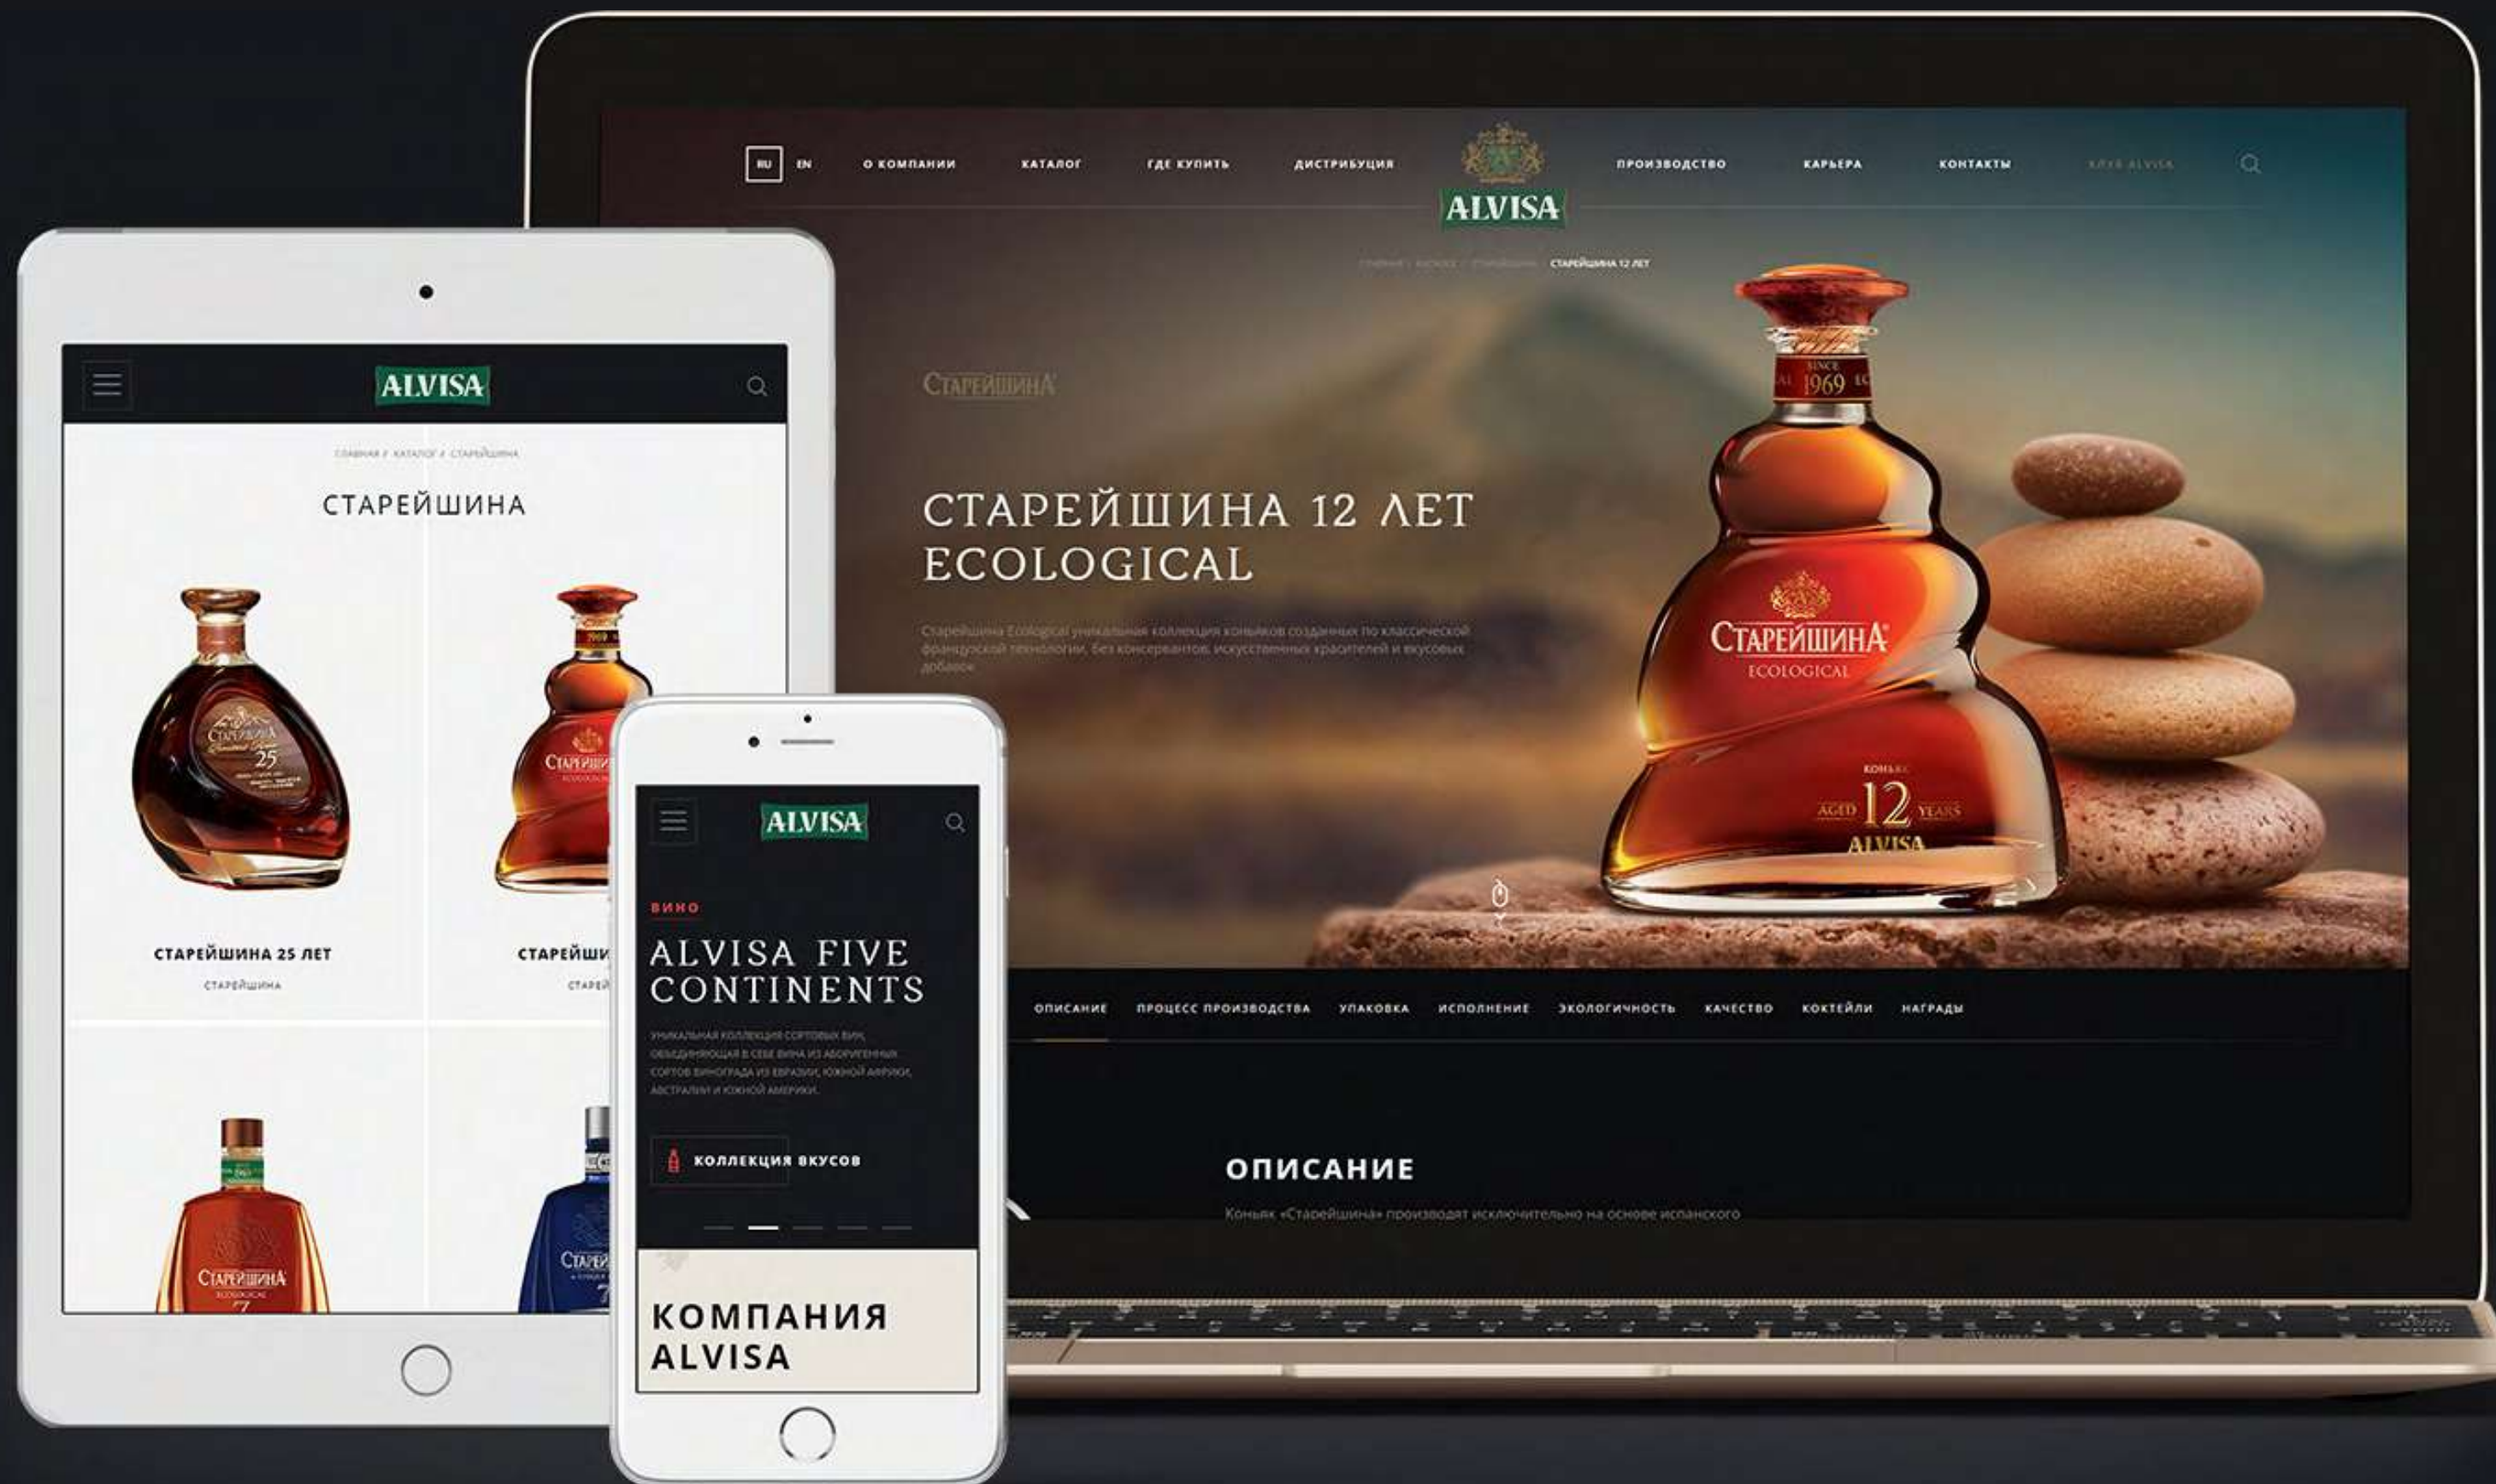

ALVISA GROUP

Лидер рынка в категории вина, вермута и коньяка в России

ЧТО СДЕЛАНО:

- ✓ Дизайн
- ✓ Адаптивная верстка
- ✓ Создание key visual продуктов
- ✓ 3d рендеринг
- ✓ Реализация на Yii2
- ✓ Контентное наполнение
- ✓ Поддержка

Tagline Awards
1-ое место

CSSDA
Special Kudos

Международная алкогольная компания с производственными активами в России и Испании и транснациональной системой дистрибуции.

В проекте применено много технологических решений, направленных на комфортное посещение сайта: анимация появления, цикличная навигация внутри разделов, удобное отображение на экранах мобильных телефонов, оптимизация по скорости загрузки страниц сайта