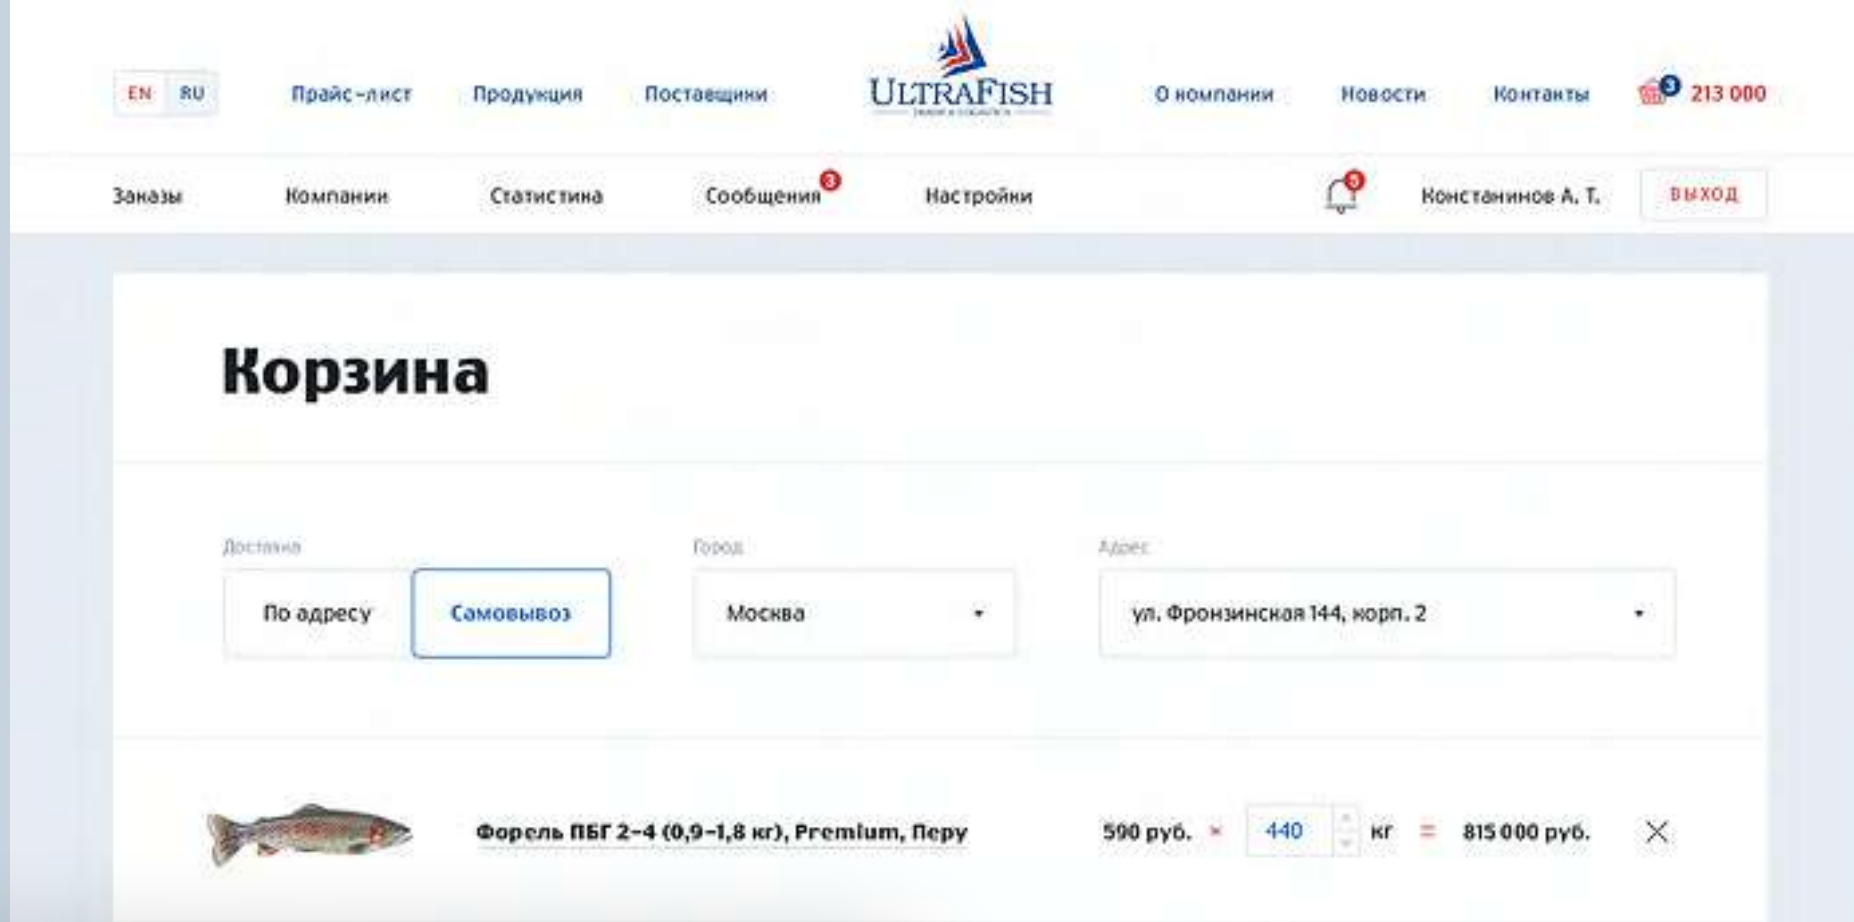

Ультра Фиш специализируется на оптовой торговле свежемороженой рыбой, рыбным филе и морепродуктами на российском рынке.

Мы создали удобный корпоративный сайт с большим функционалом личного кабинета и полной двухсторонней интеграцией всех данных с 1С: каталог продукции, пользователи, компании, заказы, отгрузки, документооборот, внутренний чат с персональными менеджерами, статистика и многое другое.