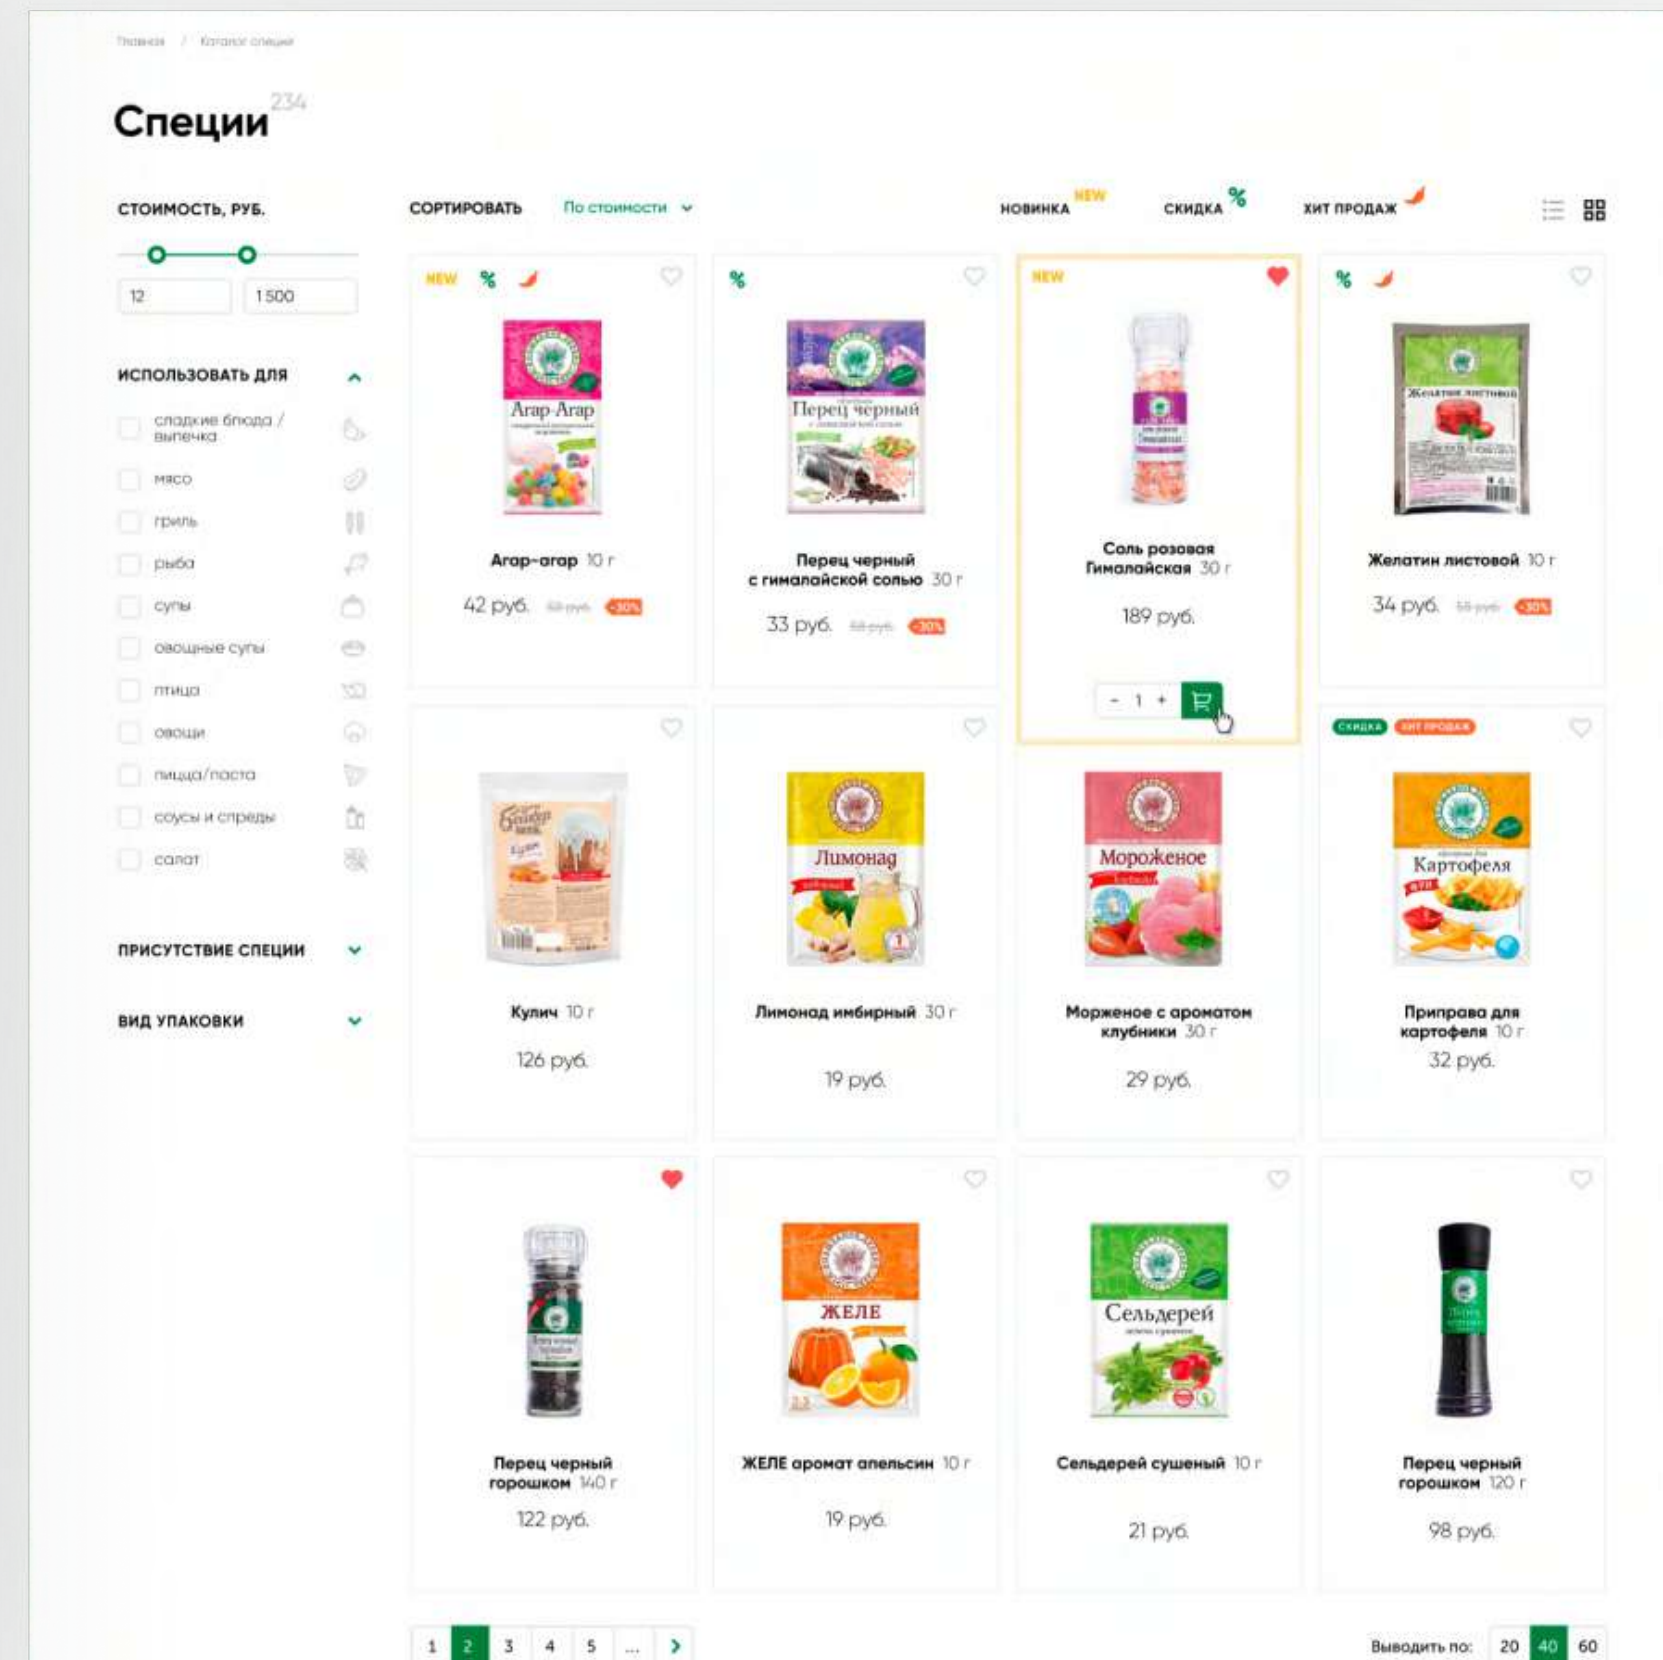

«Волшебное дерево» является одним из лидеров российского рынка в производстве фасованных специй, приправ и пряностей. За 20 лет компания заслужила репутацию надежного поставщика, а продукция торговой марки «Волшебное дерево» пользуется неизменным спросом и любовью покупателей.

Сезонные предложения и новинки

Новинки

Популярные разделы каталога

Популярные разделы каталога

Производство

Высококачественное сырьё, современные упаковочные материалы и оборудование обеспечивают наивысшее качество нашей