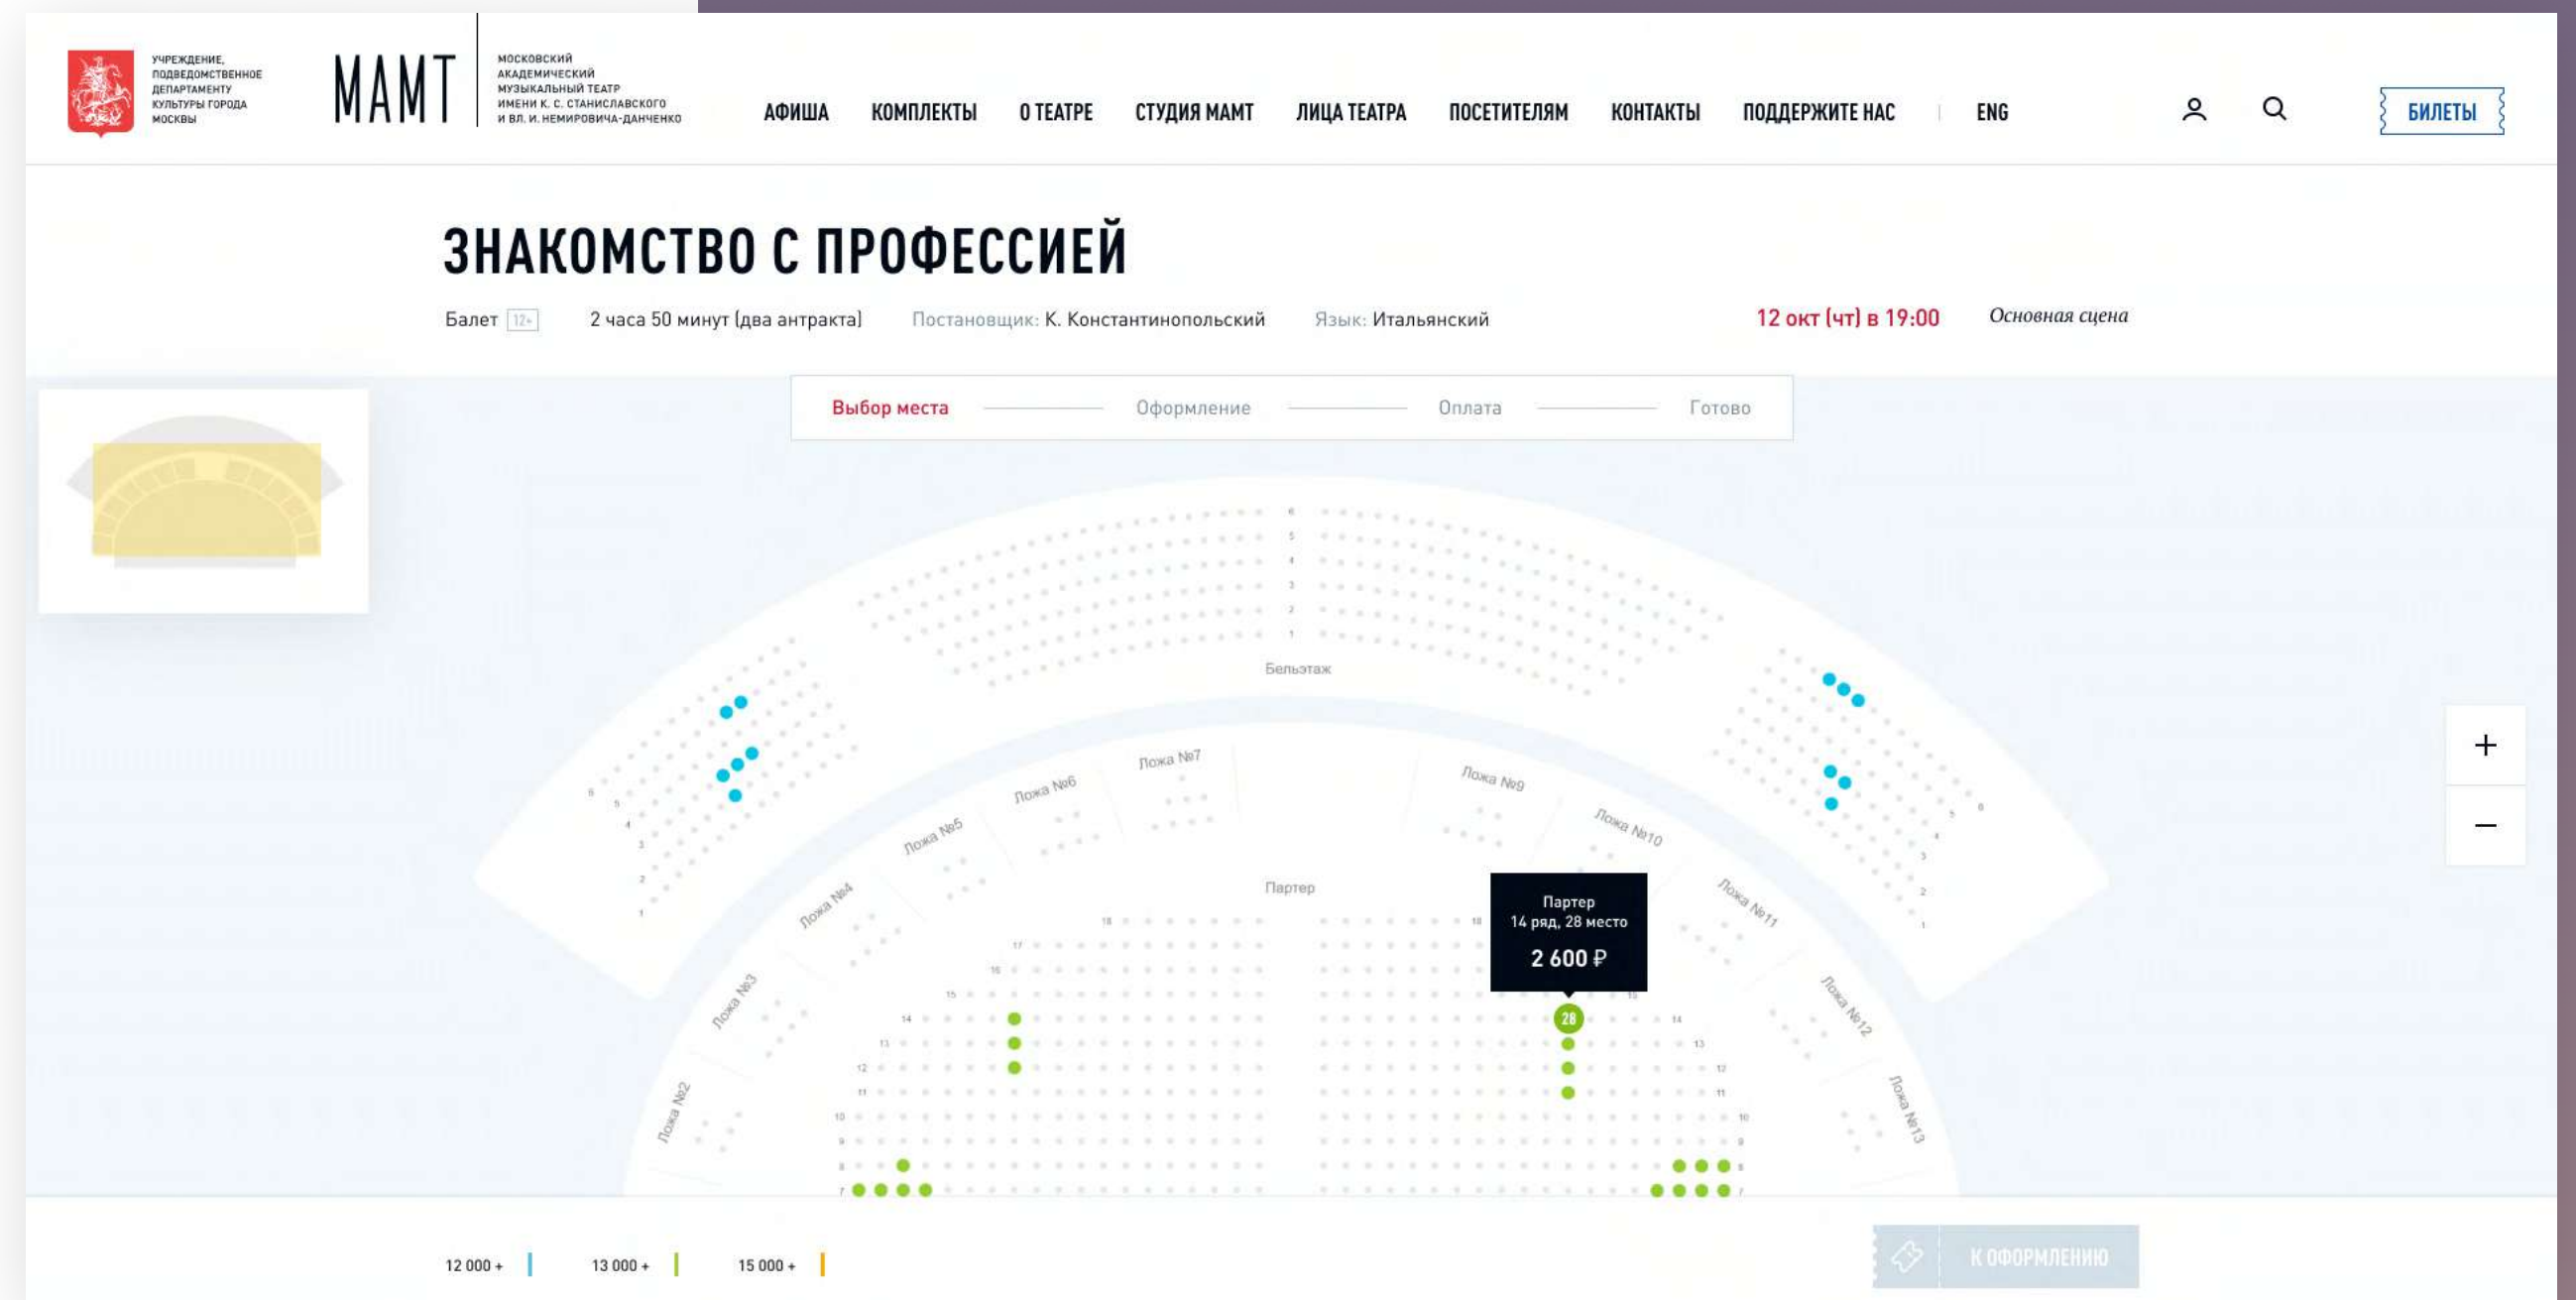

Отдельная история в рамках сайта театр, это проект Студия МАМТ. Здесь сотрудники проводят мастер-классы, устраивают вечера встреч, экскурсии, ведут развлекательные кружки для детей и взрослых. Структура данного проекта не очень вписывалась в привычный шаблон спектаклей театра и требовала создания отдельного сайта, но мы нашли изящное решение, чтоб объединить Студию в рамках основного сайта.