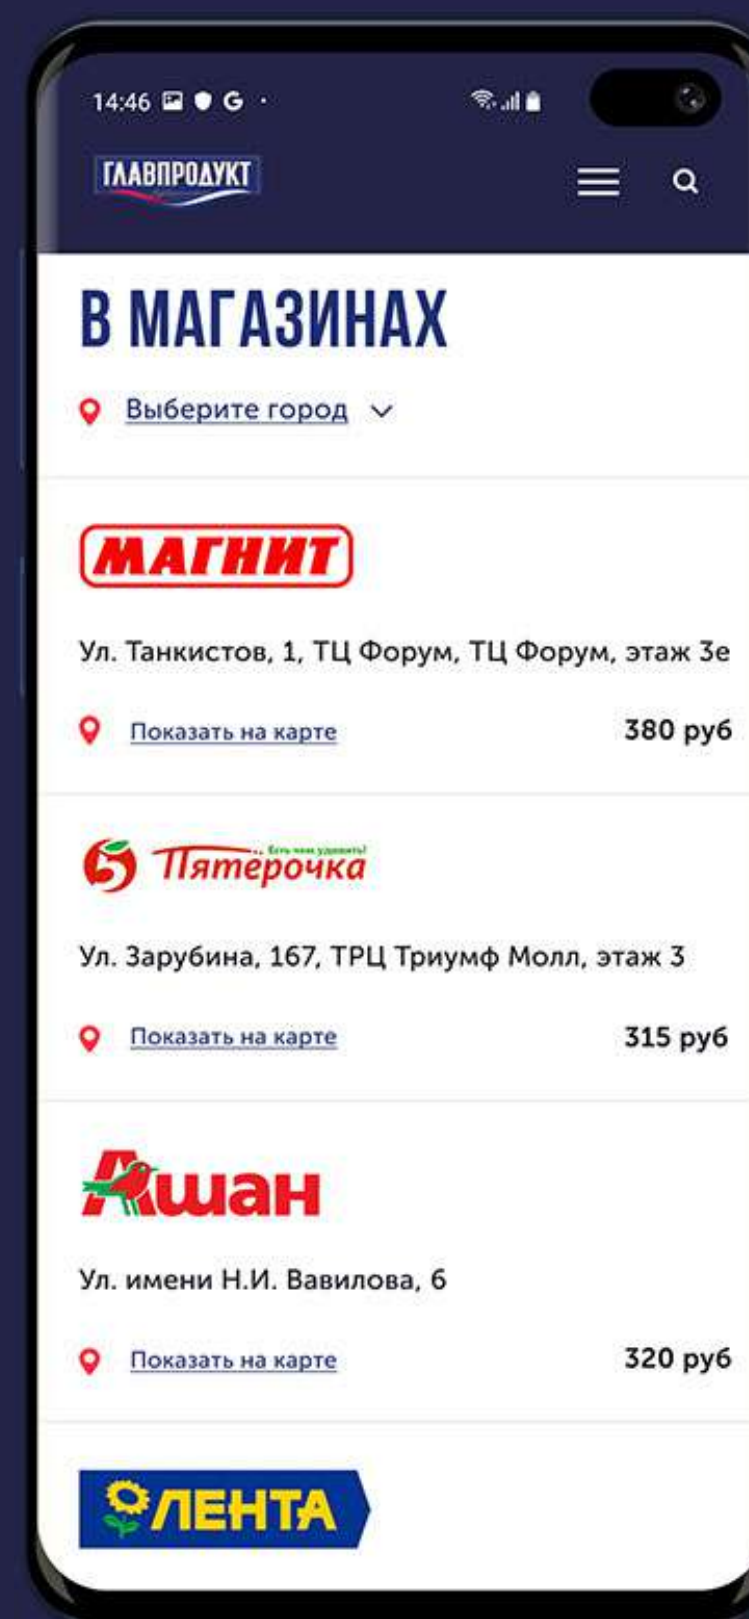

Мы разработали удобную и красивую мобильную версию: каталог продукции, информация о компании, полезные рецепты.

600

УЛЬТРА ФИШ

Корпоративный сайт для крупнейшего импортера свежемороженой рыбы на российский рынок