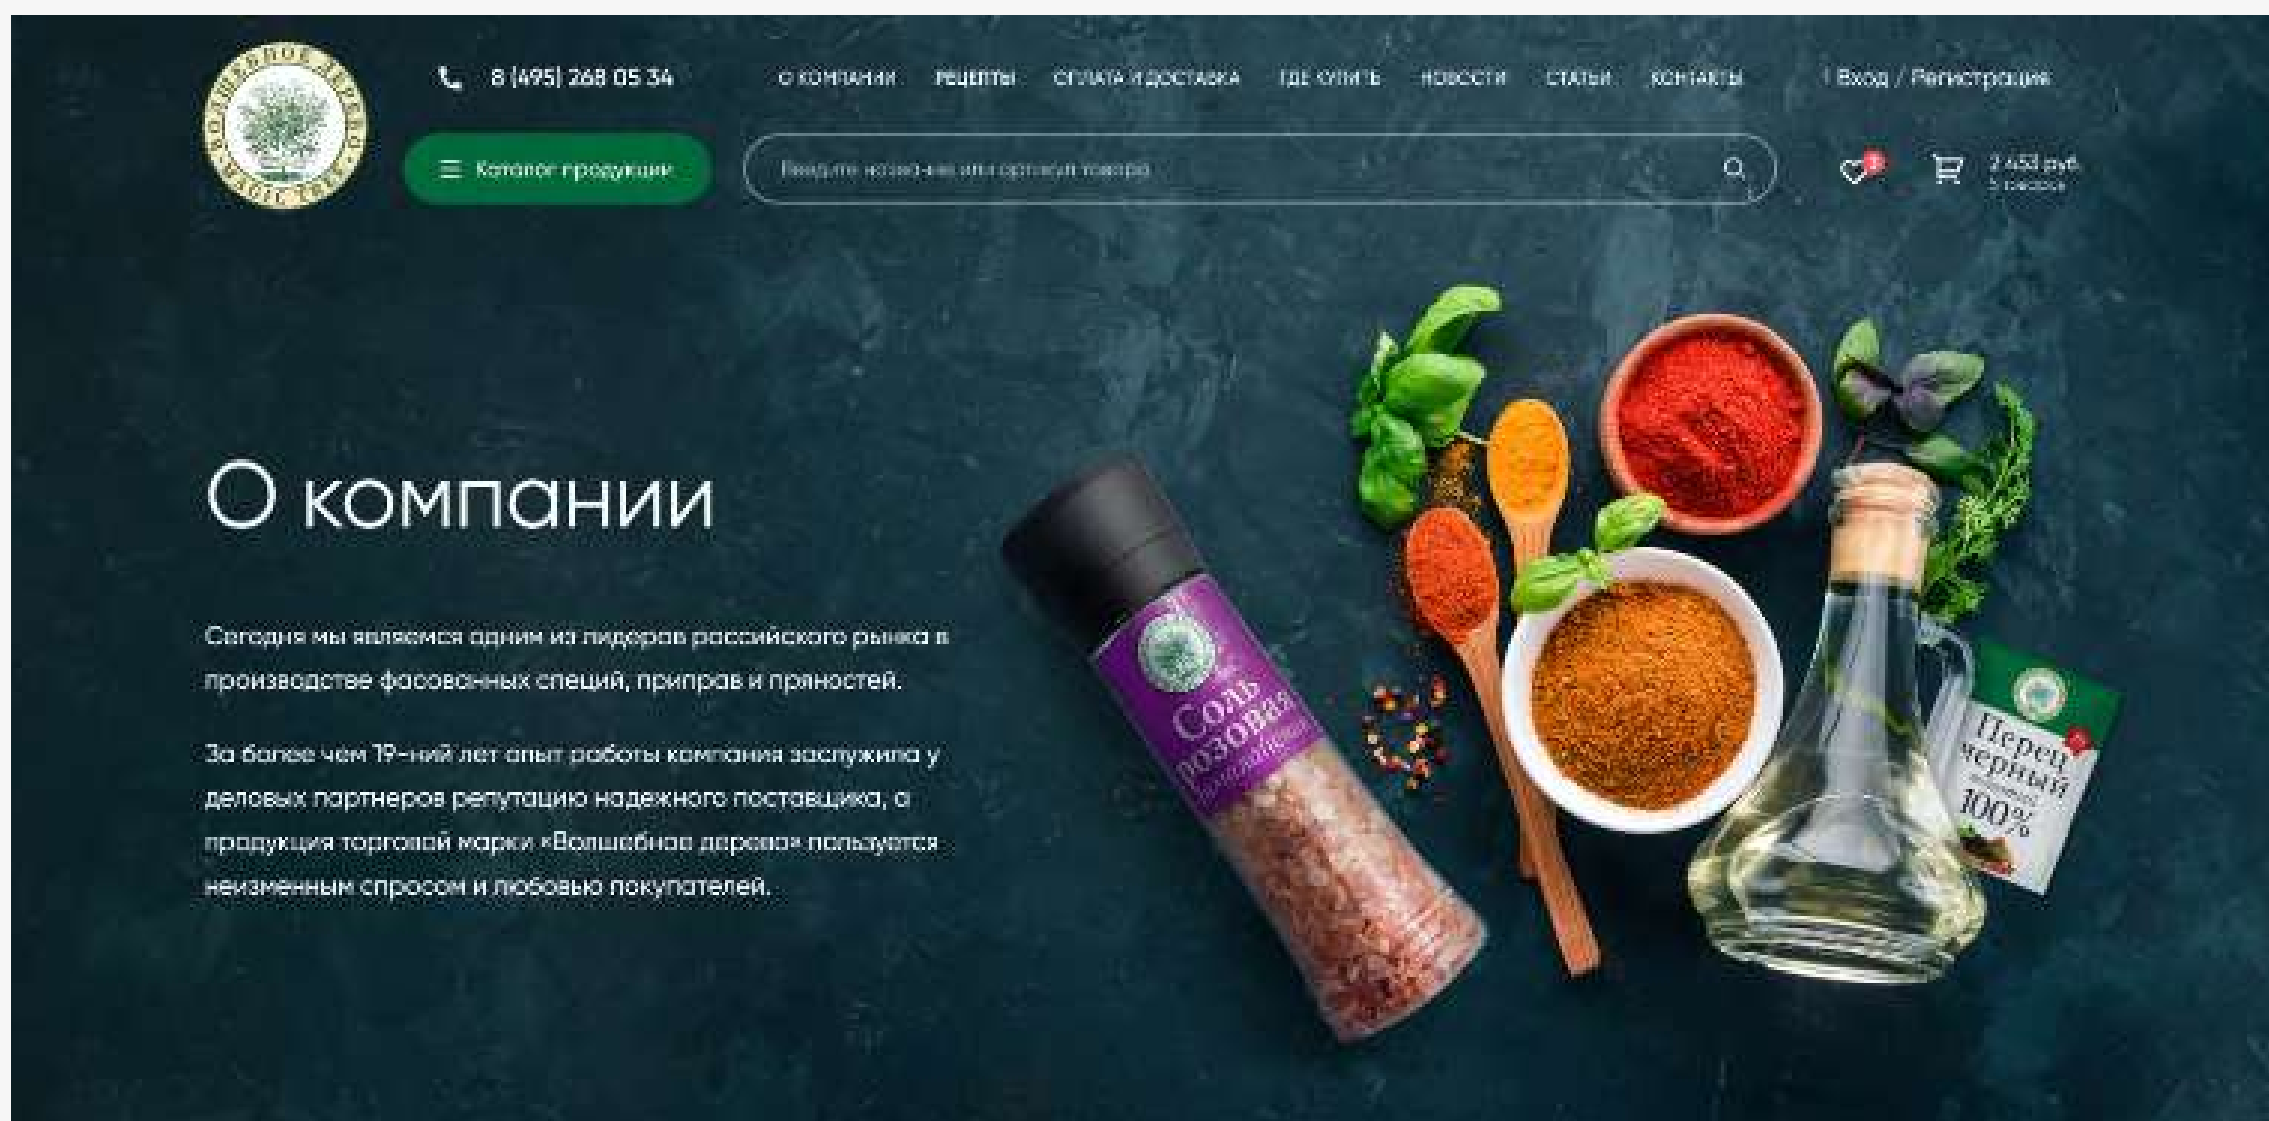

«Волшебное дерево» является одним из лидеров российского рынка в производстве фасованных специй, приправ и пряностей. За 20 лет компания заслужила репутацию надежного поставщика, а продукция торговой марки «Волшебное дерево» пользуется неизменным спросом и любовью покупателей.

Мы объединили два существующих сайта компании: корпоративный и интернет-магазин в один полноценный e-commerce проект с акцентом на продажу товаров.

В карточке товаров все самое важное для покупателя уместается на первом экране.