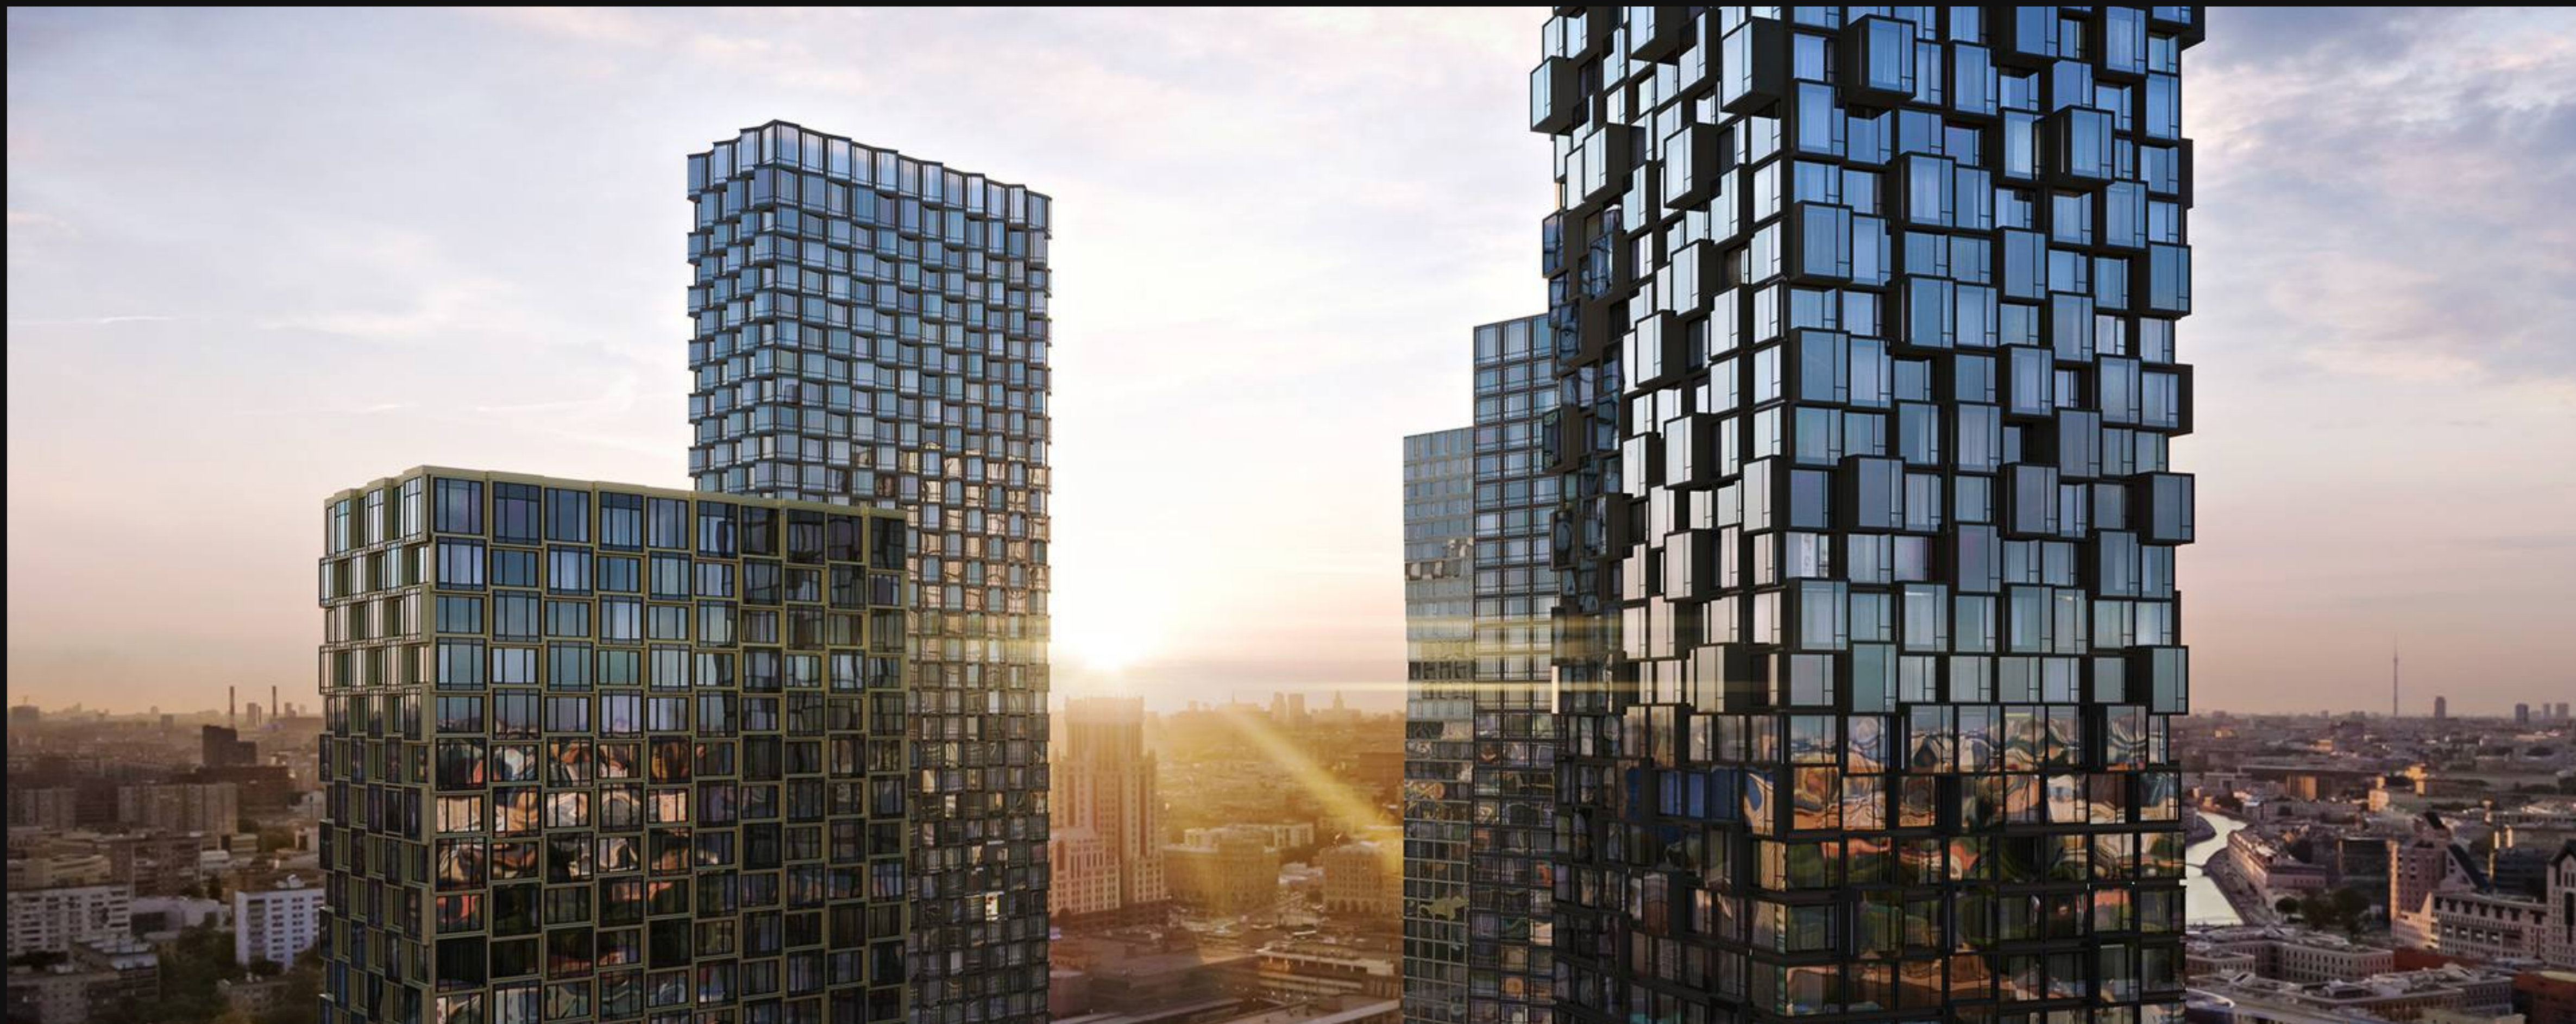

HIGH LIFE

2021

КЛАСС | ПРЕМИУМ

АРХИТЕКТУРА | ADM ARCHITECTS

ЗАКАЗЧИК | ГК ПИОНЕР

ЛОКАЦИЯ | МОСКВА

ПРОЕКТ | ЖИЛОЙ КВАРТАЛ

ART3D | АРХИТЕКТУРНАЯ ХУДОЖЕСТВЕННАЯ 3D-ВИЗУАЛИЗАЦИЯ