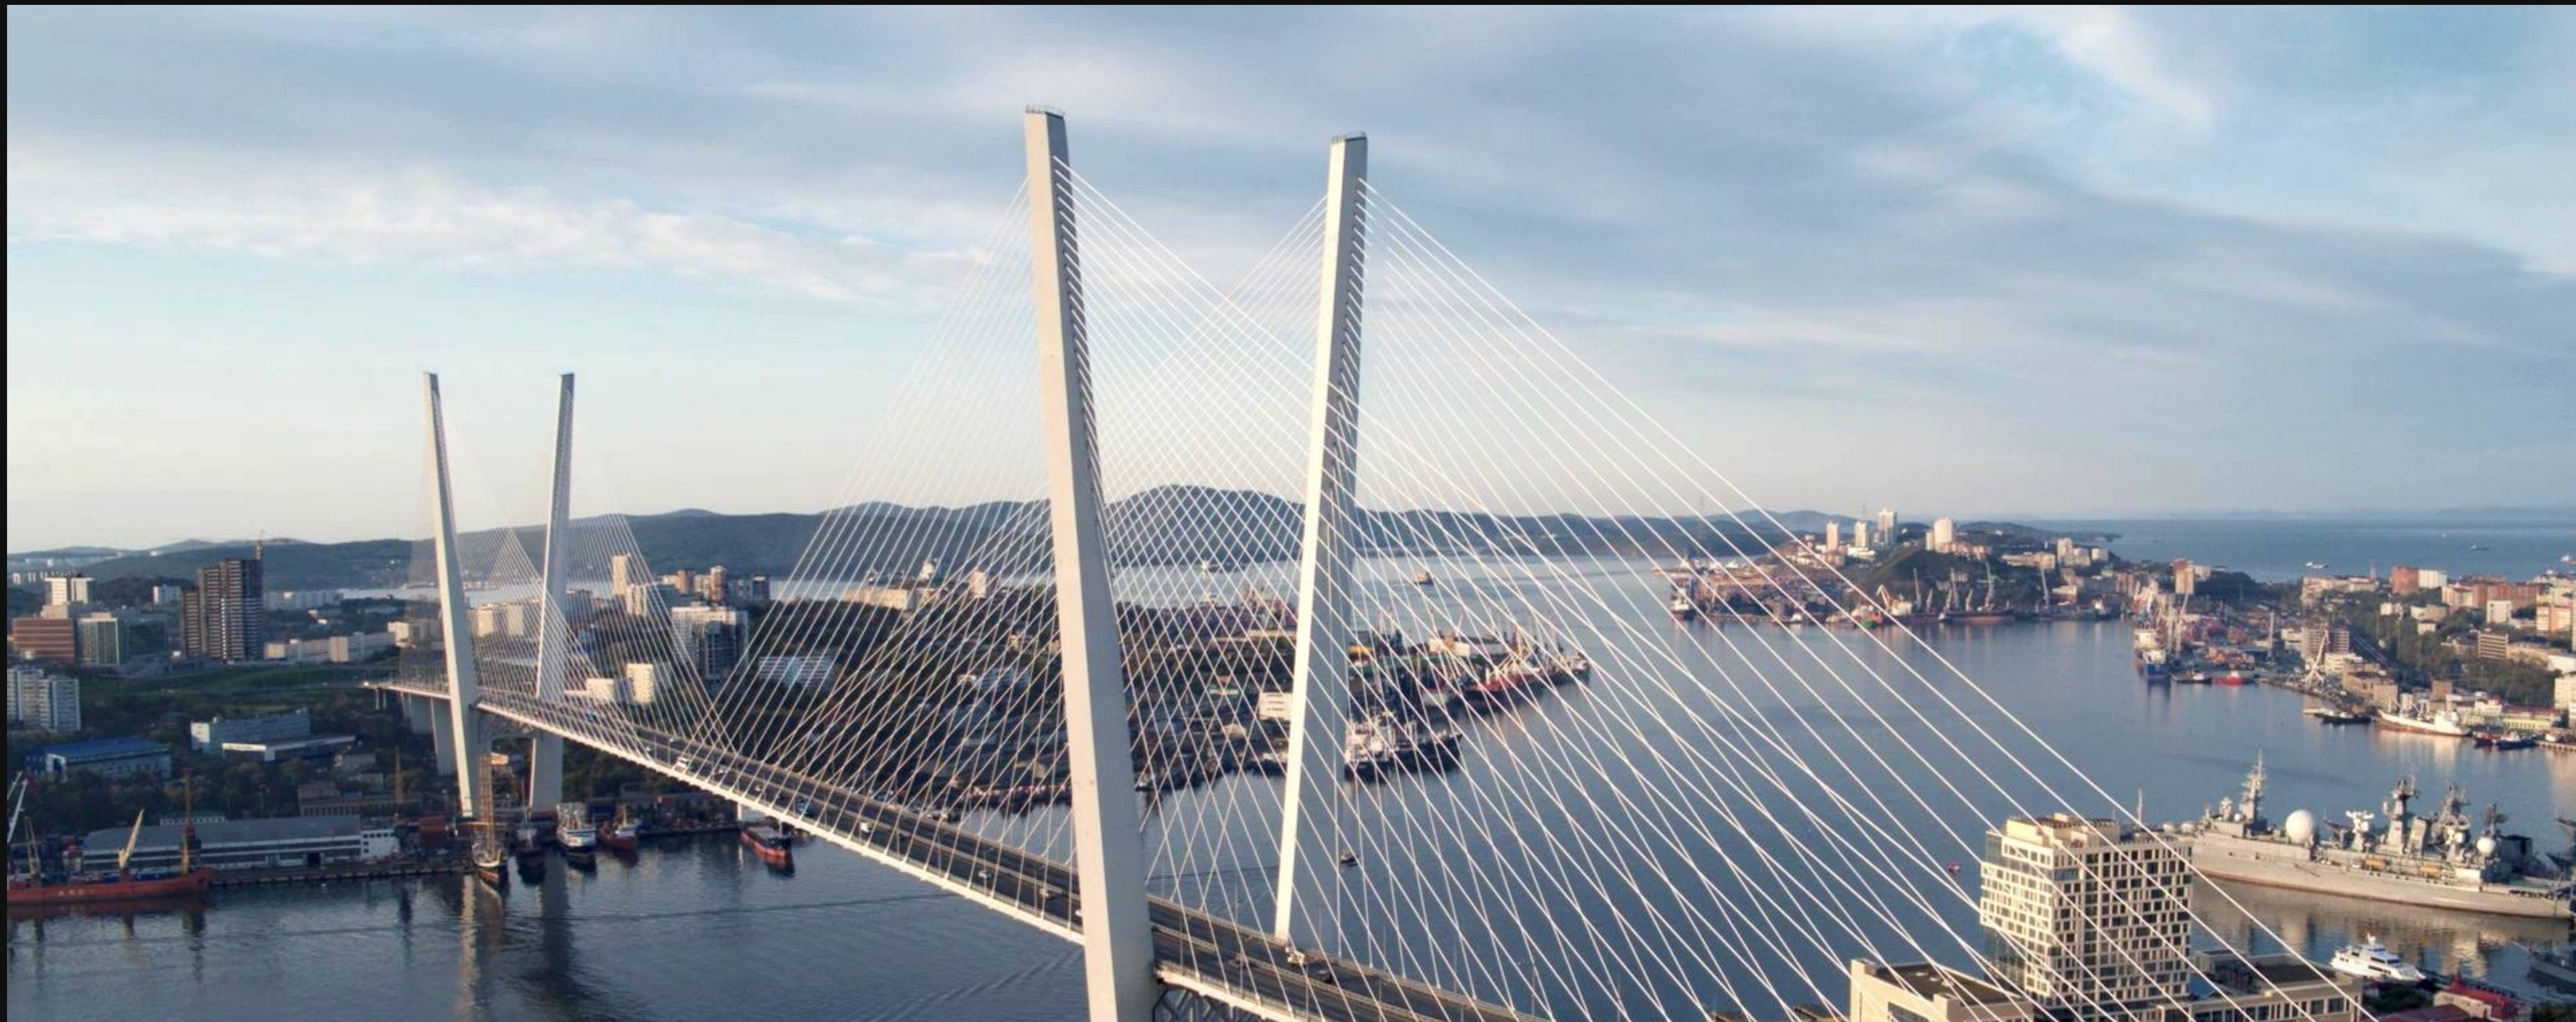

ЛОКАЦИЯ | МОСКВА

ДЕВЕЛОПЕР | ГК ПИОНЕР

ЖАНР | АРХИТЕКТУРНЫЙ LIFESTYLE-ФИЛЬМ

ART3D | 3D-ГРАФИКА И АНИМАЦИЯ, ПРОДАКШН И МОНТАЖ

ХРОНОМЕТРАЖ | 3:24 МИН

«BURNY CITY» — ПЕРВЫЙ ДАЛЬНЕВОСТОЧНЫЙ ПРОЕКТ ПО КОНЦЕПЦИИ «ГОРОД В ГОРОДЕ»