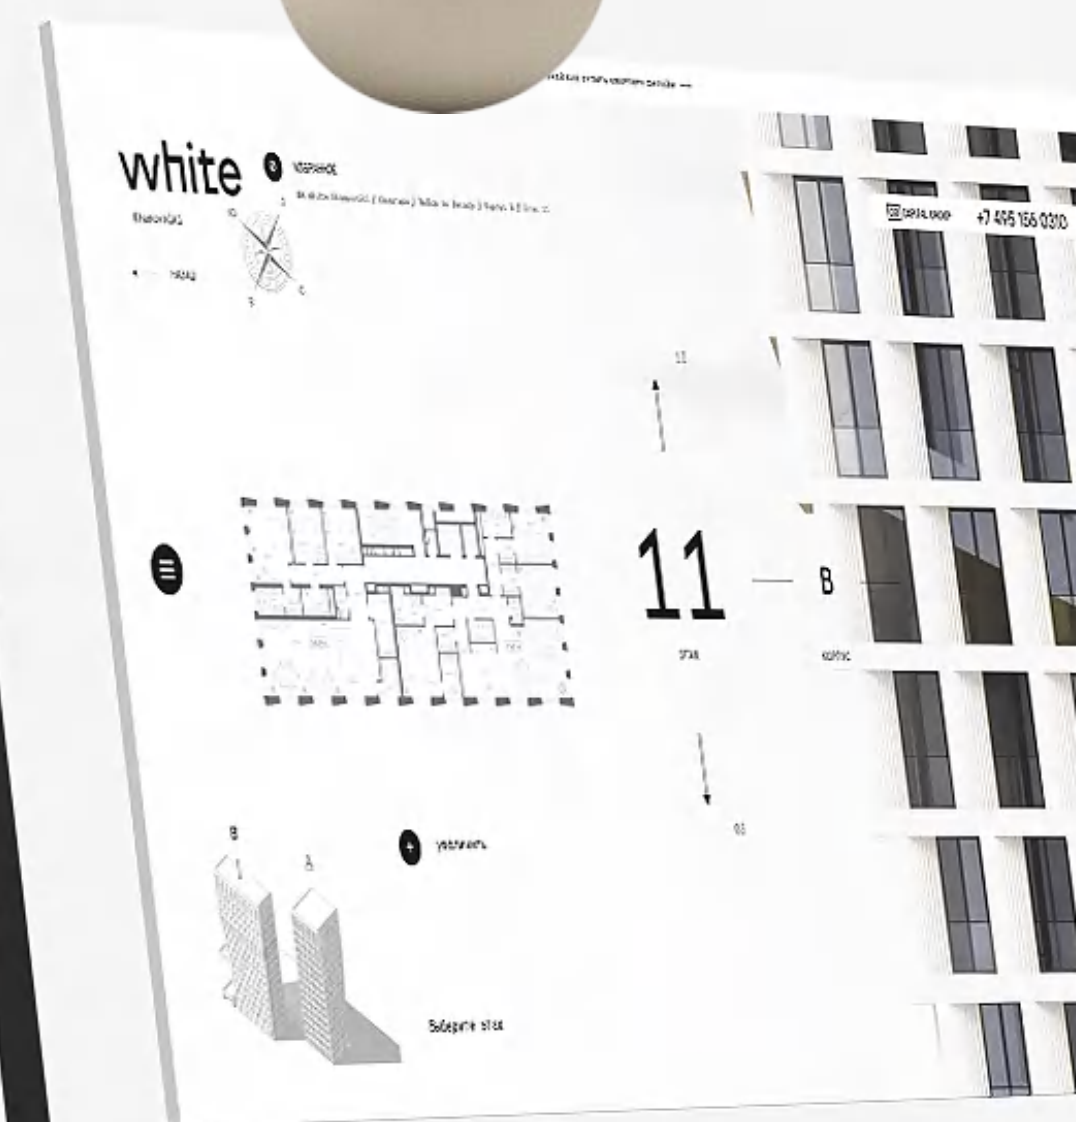

WHITE KHAMOVNIKI. АВТОРСКИЙ САЙТ