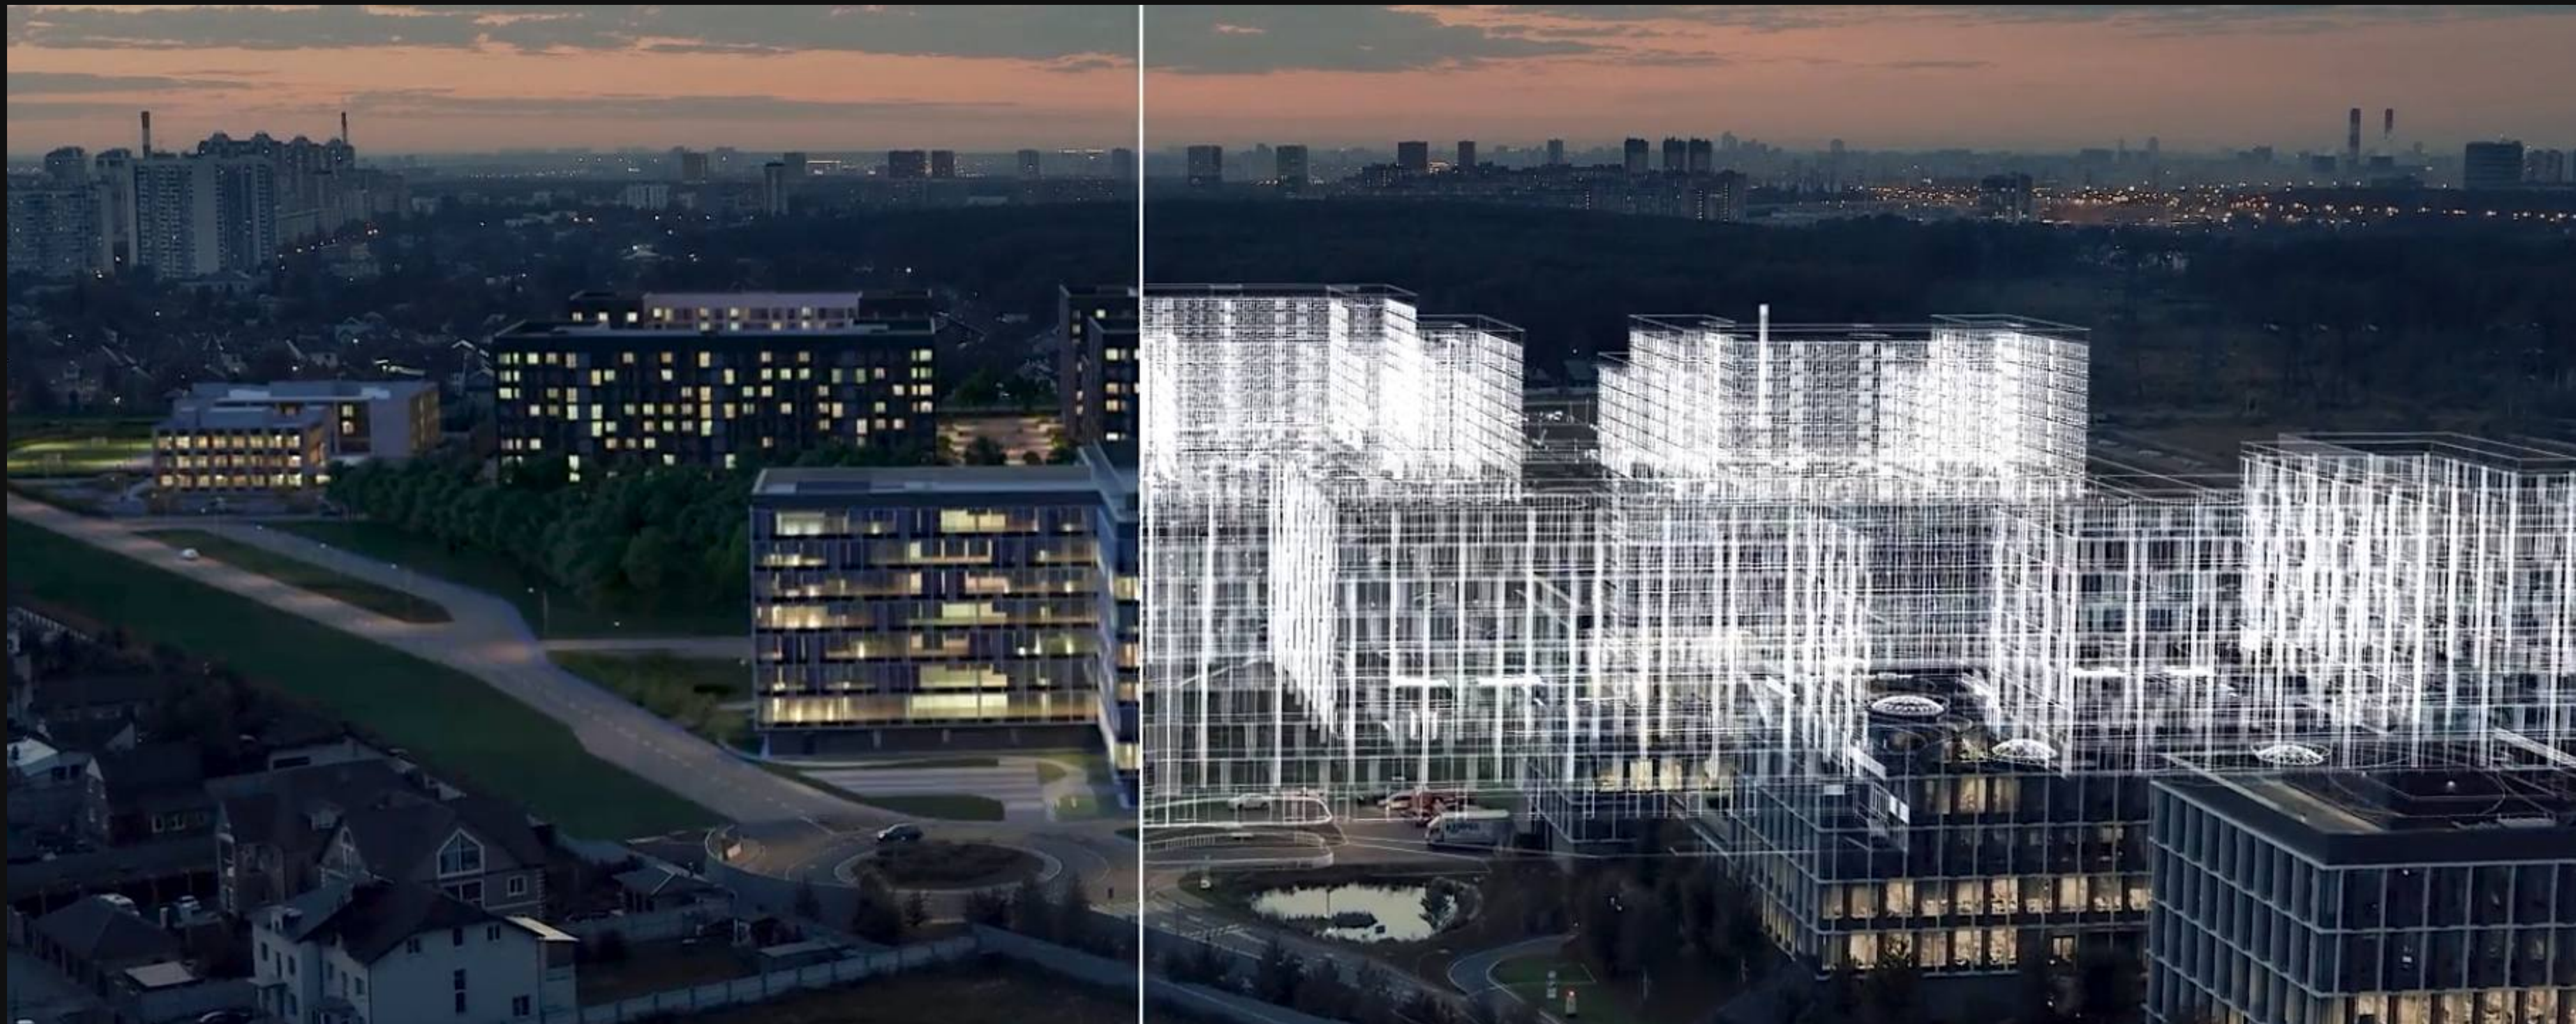

«НОМЕСИТИ» — МНЕ ЭТО БЛИЗКО

2020

КЛАСС | КОМФОРТ

ЛОКАЦИЯ | МОСКВА

ДЕВЕЛОПЕР | PPF REAL ESTATE RUSSIA

ЖАНР | АРХИТЕКТУРНОЕ КИНО

ART3D | ИДЕЯ, СЦЕНАРИЙ, 3D-АНИМАЦИЯ, ВИДЕОСЪЁМКИ, КВАДРОКОПТЕР, ПРОДАКШН И МОНТАЖ

ХРОНОМЕТРАЖ | 1:55 МИН