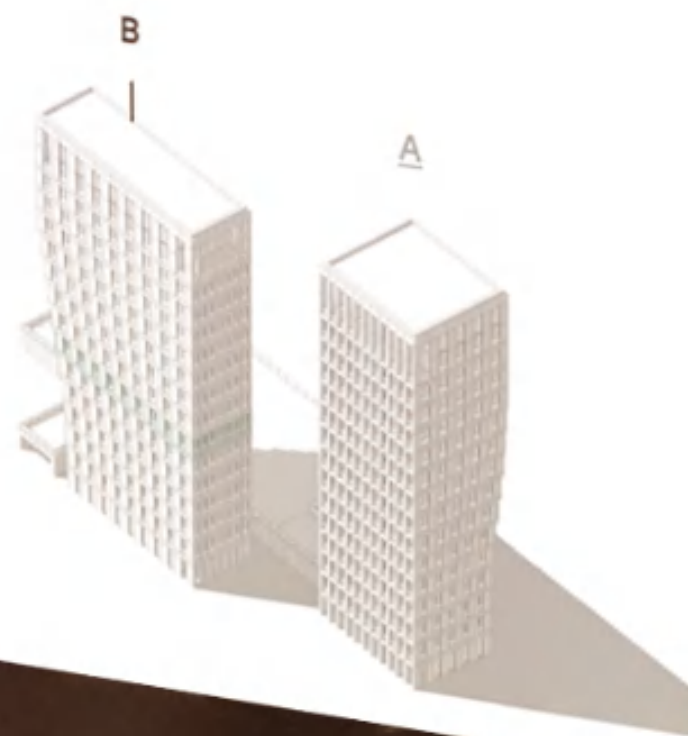

White

2 ИЗБРАННОЕ

Khmovniki

ЖК White Khmovniki / Квартиры / Выбор по фасаду / Корпус В / Этаж 7 / Квартира 19

CG CAPITAL GROUP

+7 495 156 0310

← НАЗАД

ДОБАВИТЬ В ИЗБРАННОЕ

ЗАБРОНИРОВАТЬ

СКАЧАТЬ ПЛАНИРОВКУ

PDF

ОТПРАВИТЬ НА ПОЧТУ