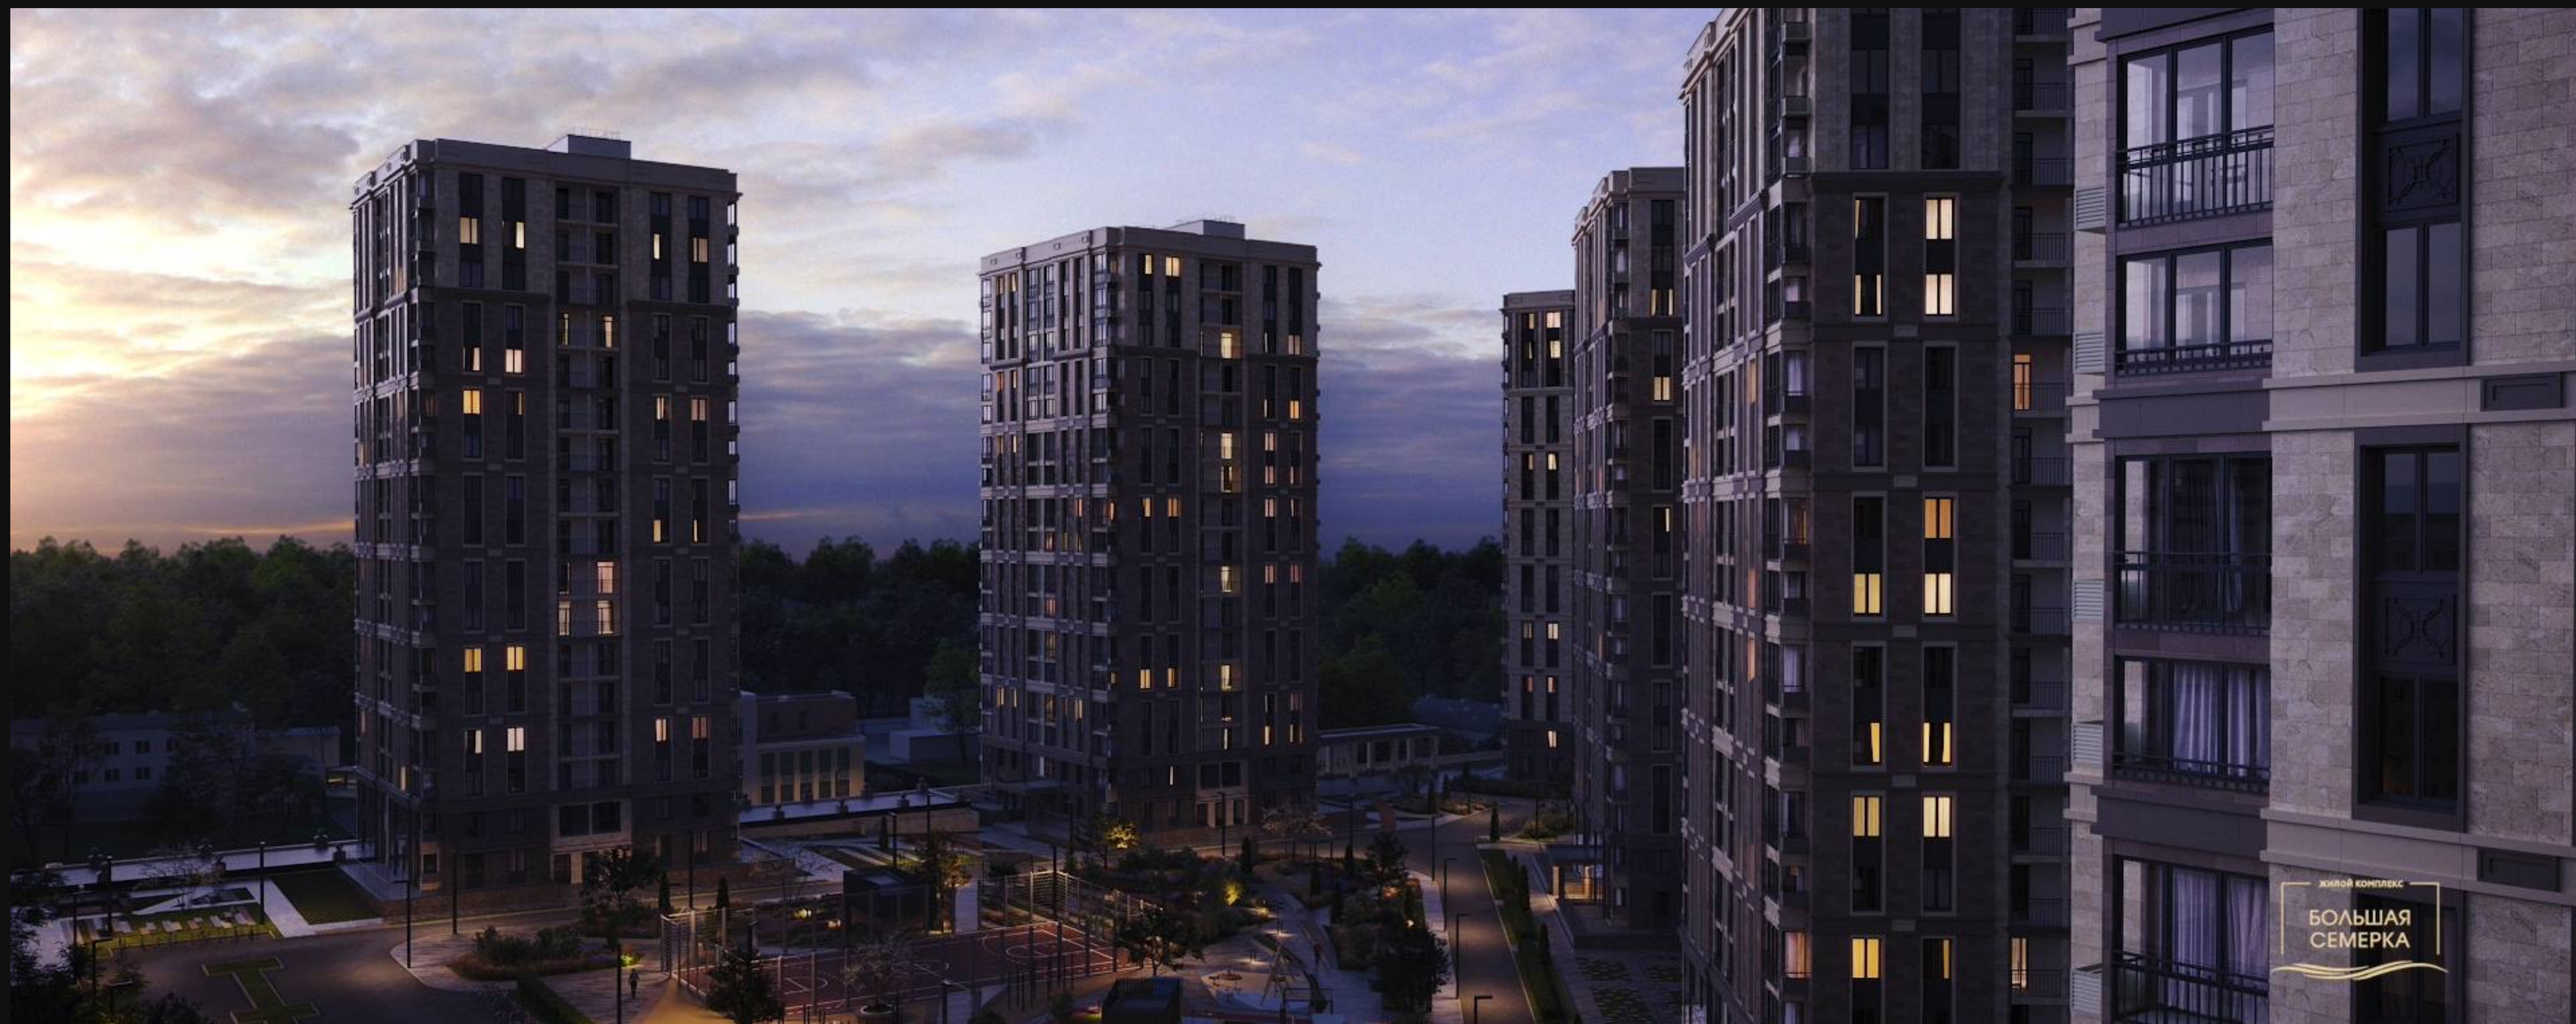

2020

КЛАСС | ПРЕМИУМ

ЛОКАЦИЯ | МОСКВА

ДЕВЕЛОПЕР | ТЕКТА GROUP

ЖАНР | АРХИТЕКТУРНОЕ КИНО

ART3D | ИДЕЯ, СЦЕНАРИЙ, 3D-АНИМАЦИЯ, ВИДЕОСЪЁМКИ, ПРОДАКШН И МОНТАЖ

ХРОНОМЕТРАЖ | 2:33 МИН

«БОЛЬШАЯ СЕМЁРКА» — ПРОГУЛКА ПО КОМПЛЕКСУ НА БЕРЕГУ РЕКИ ЯУЗА