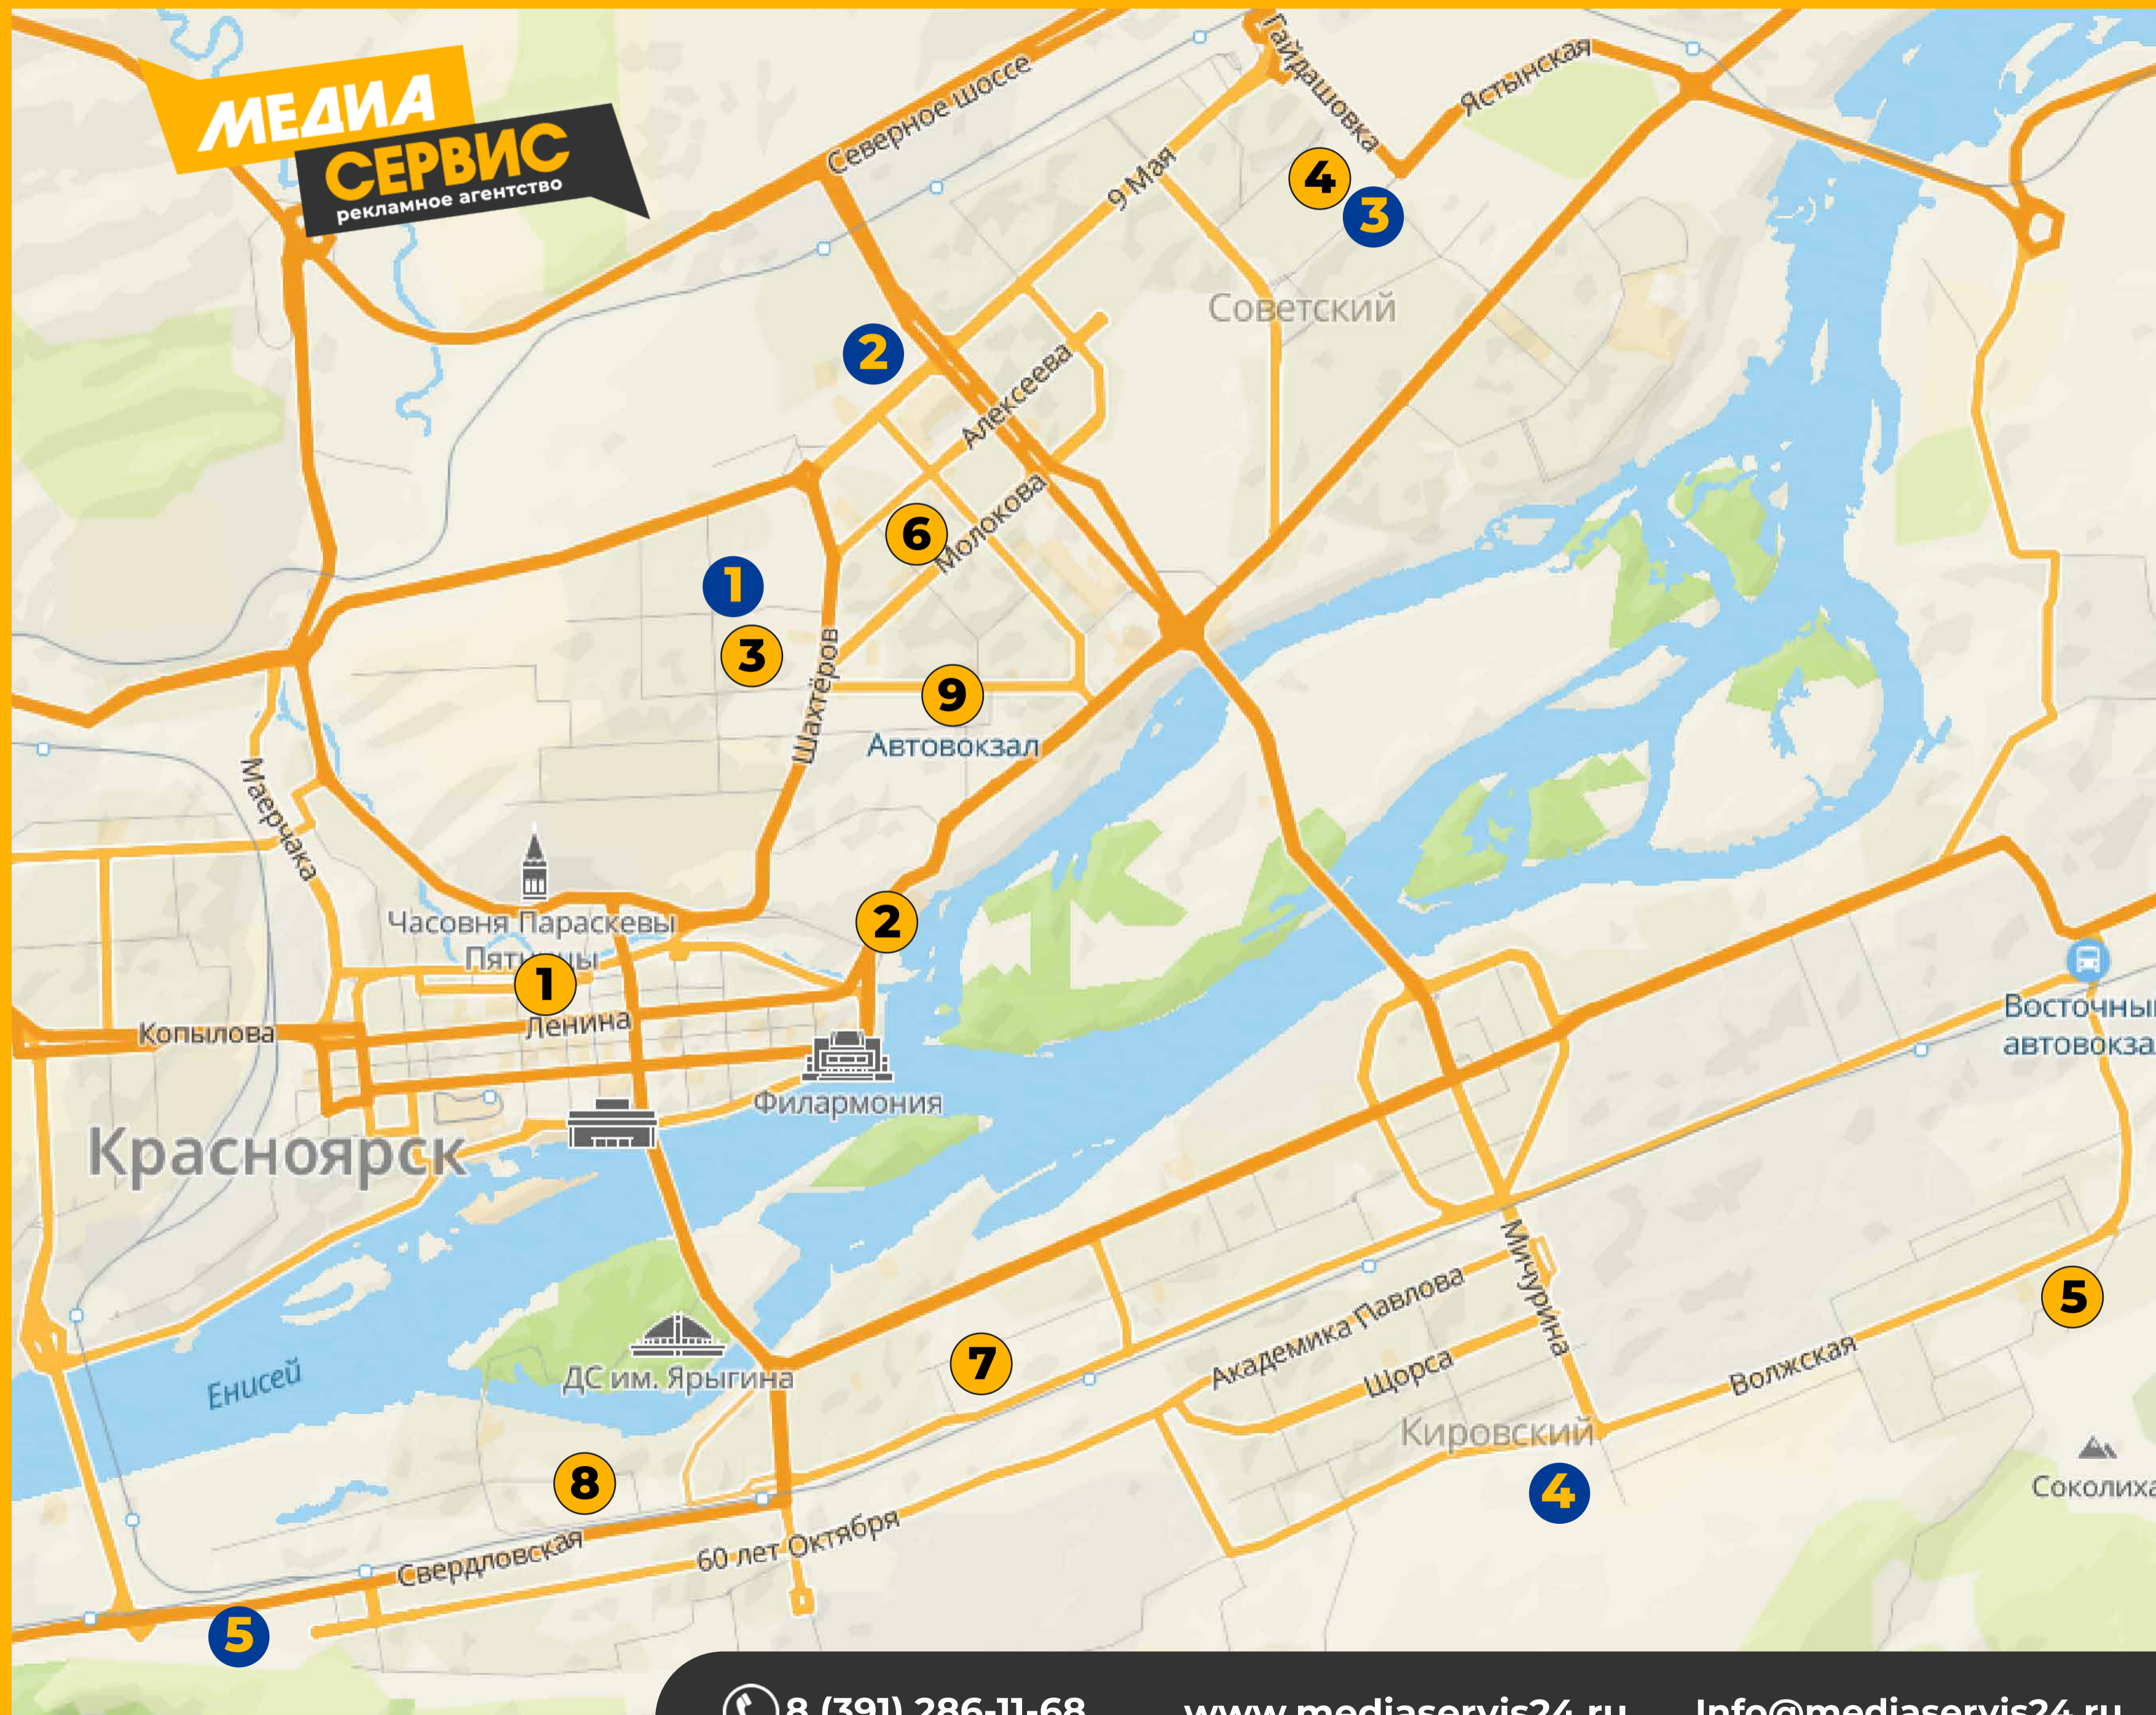

Интерактивная карта расположения экранов

ГИПЕРМАРКЕТЫ ЛЕНТА

- 1** ГИПЕР ЛЕНТА - ТЦ Покровsky
ул. Дмитрия Мартынова 12
- 2** ГИПЕР ЛЕНТА - Взлетка
ул. 9 мая 62
- 3** ГИПЕР ЛЕНТА - Северный
ул. Ястынская 12д
- 4** ГИПЕР ЛЕНТА - Кировский
ул. Мичурина 77
- 5** ГИПЕР ЛЕНТА - Свердловский
ул. Свердловская 73

ТЦ И АВТОВОКЗАЛ

- 1** ТК Квант
ул. Красной Армии 10
- 2** ТРК Комсомолл
ул. Белинского 8
- 3** ТЦ Зеленый
ул. Мужества 10
- 4** ТЦ Сибирский Городок
ул. Мате Залки 5
- 5** ТЦ Сибирский Городок
ул. Говорова 57
- 6** ТЦ Сибирский Городок
ул. Молокова 54
- 7** ТОК Атмосфера дома
ул. Академика Вавилова 1 ст. 39
- 8** ТЦ Полтавский
ул. Полтавская 38/22
- 9** Междугородный Автовокзал
ул. Аэровокзальная 22