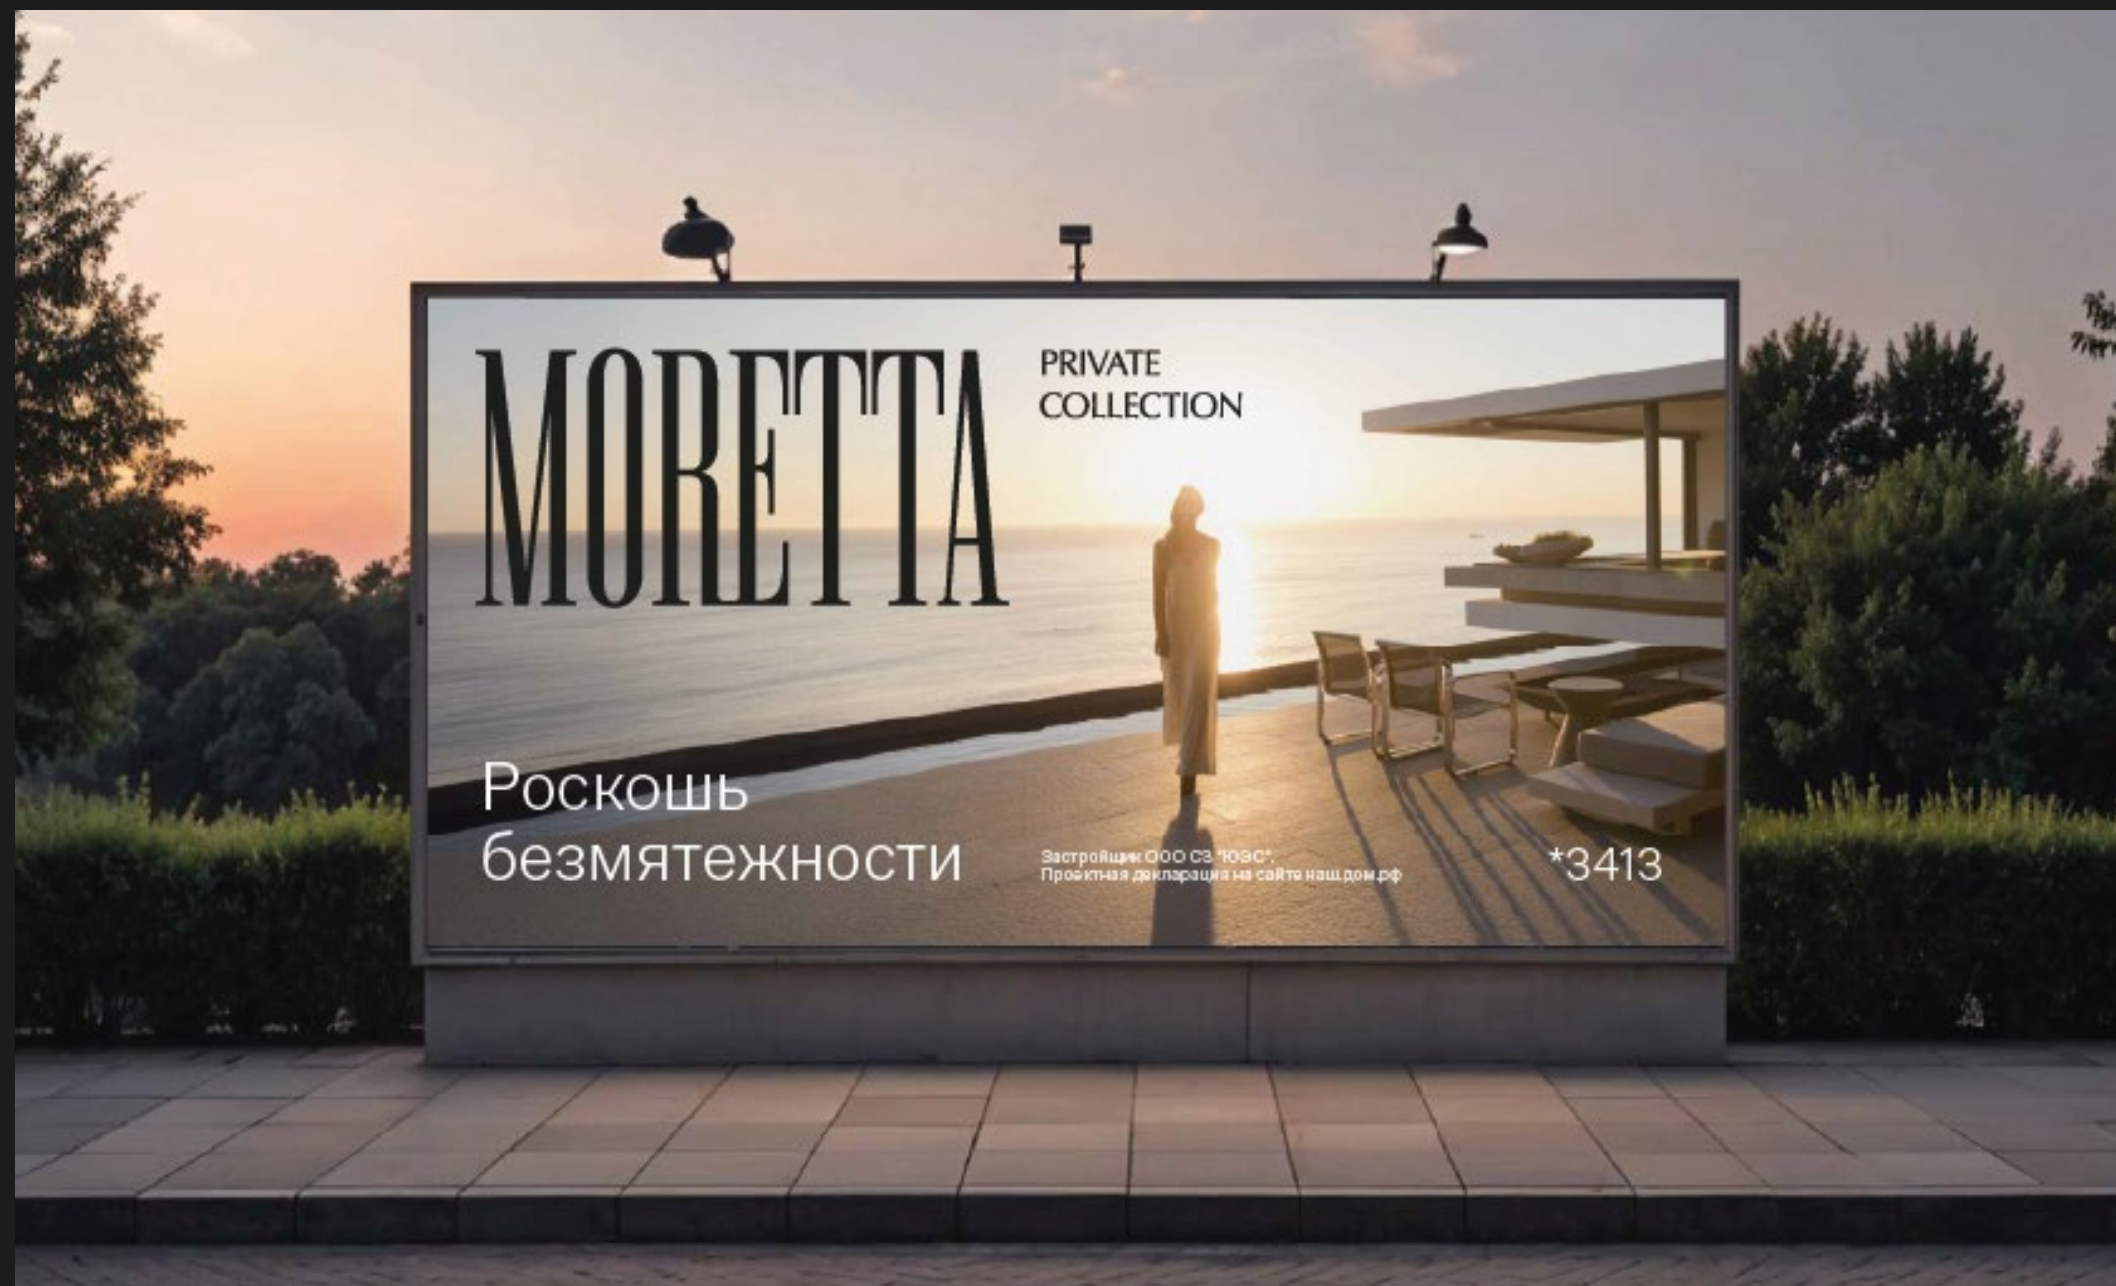

ДОМ КАК СОСТОЯНИЕ
МОМЕНТ КАК ИСКУССТВО

MORETTA

Креатив
Дизайн
Копирайт
Анимация
ИИ генерации

ATLAS

Креатив
Дизайн
Копирайт
Анимация

BENEFIT
COLLECTION

СИЯЮЩИЙ
БЕЗ ЛИШНИХ СЛОВ

ATLAS | DEVELOPMENT