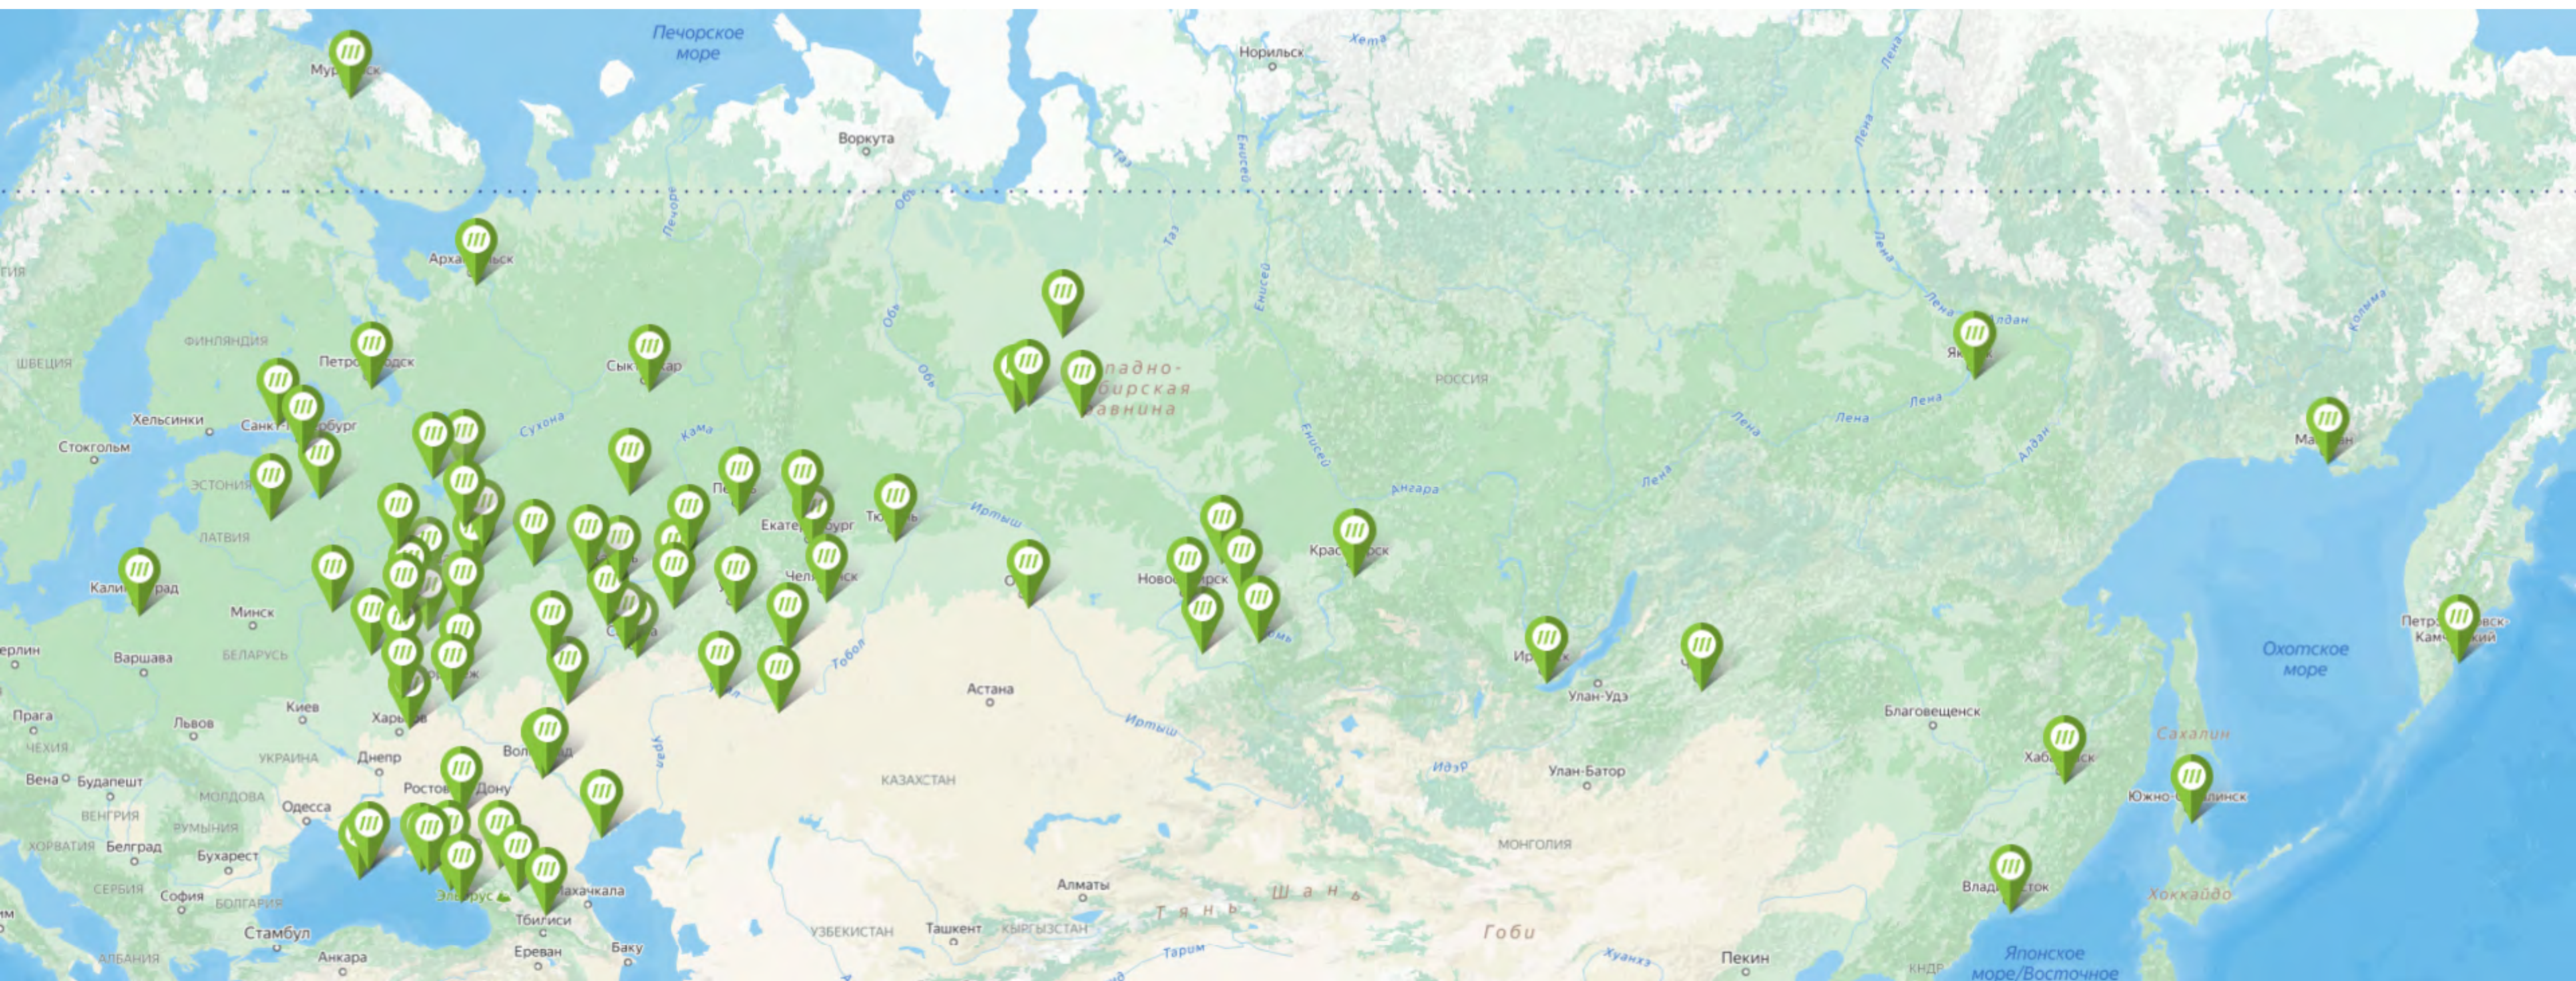

3 000+ ДИЛЕРОВ

*представляют компанию по всей России
и в странах ближнего зарубежья*