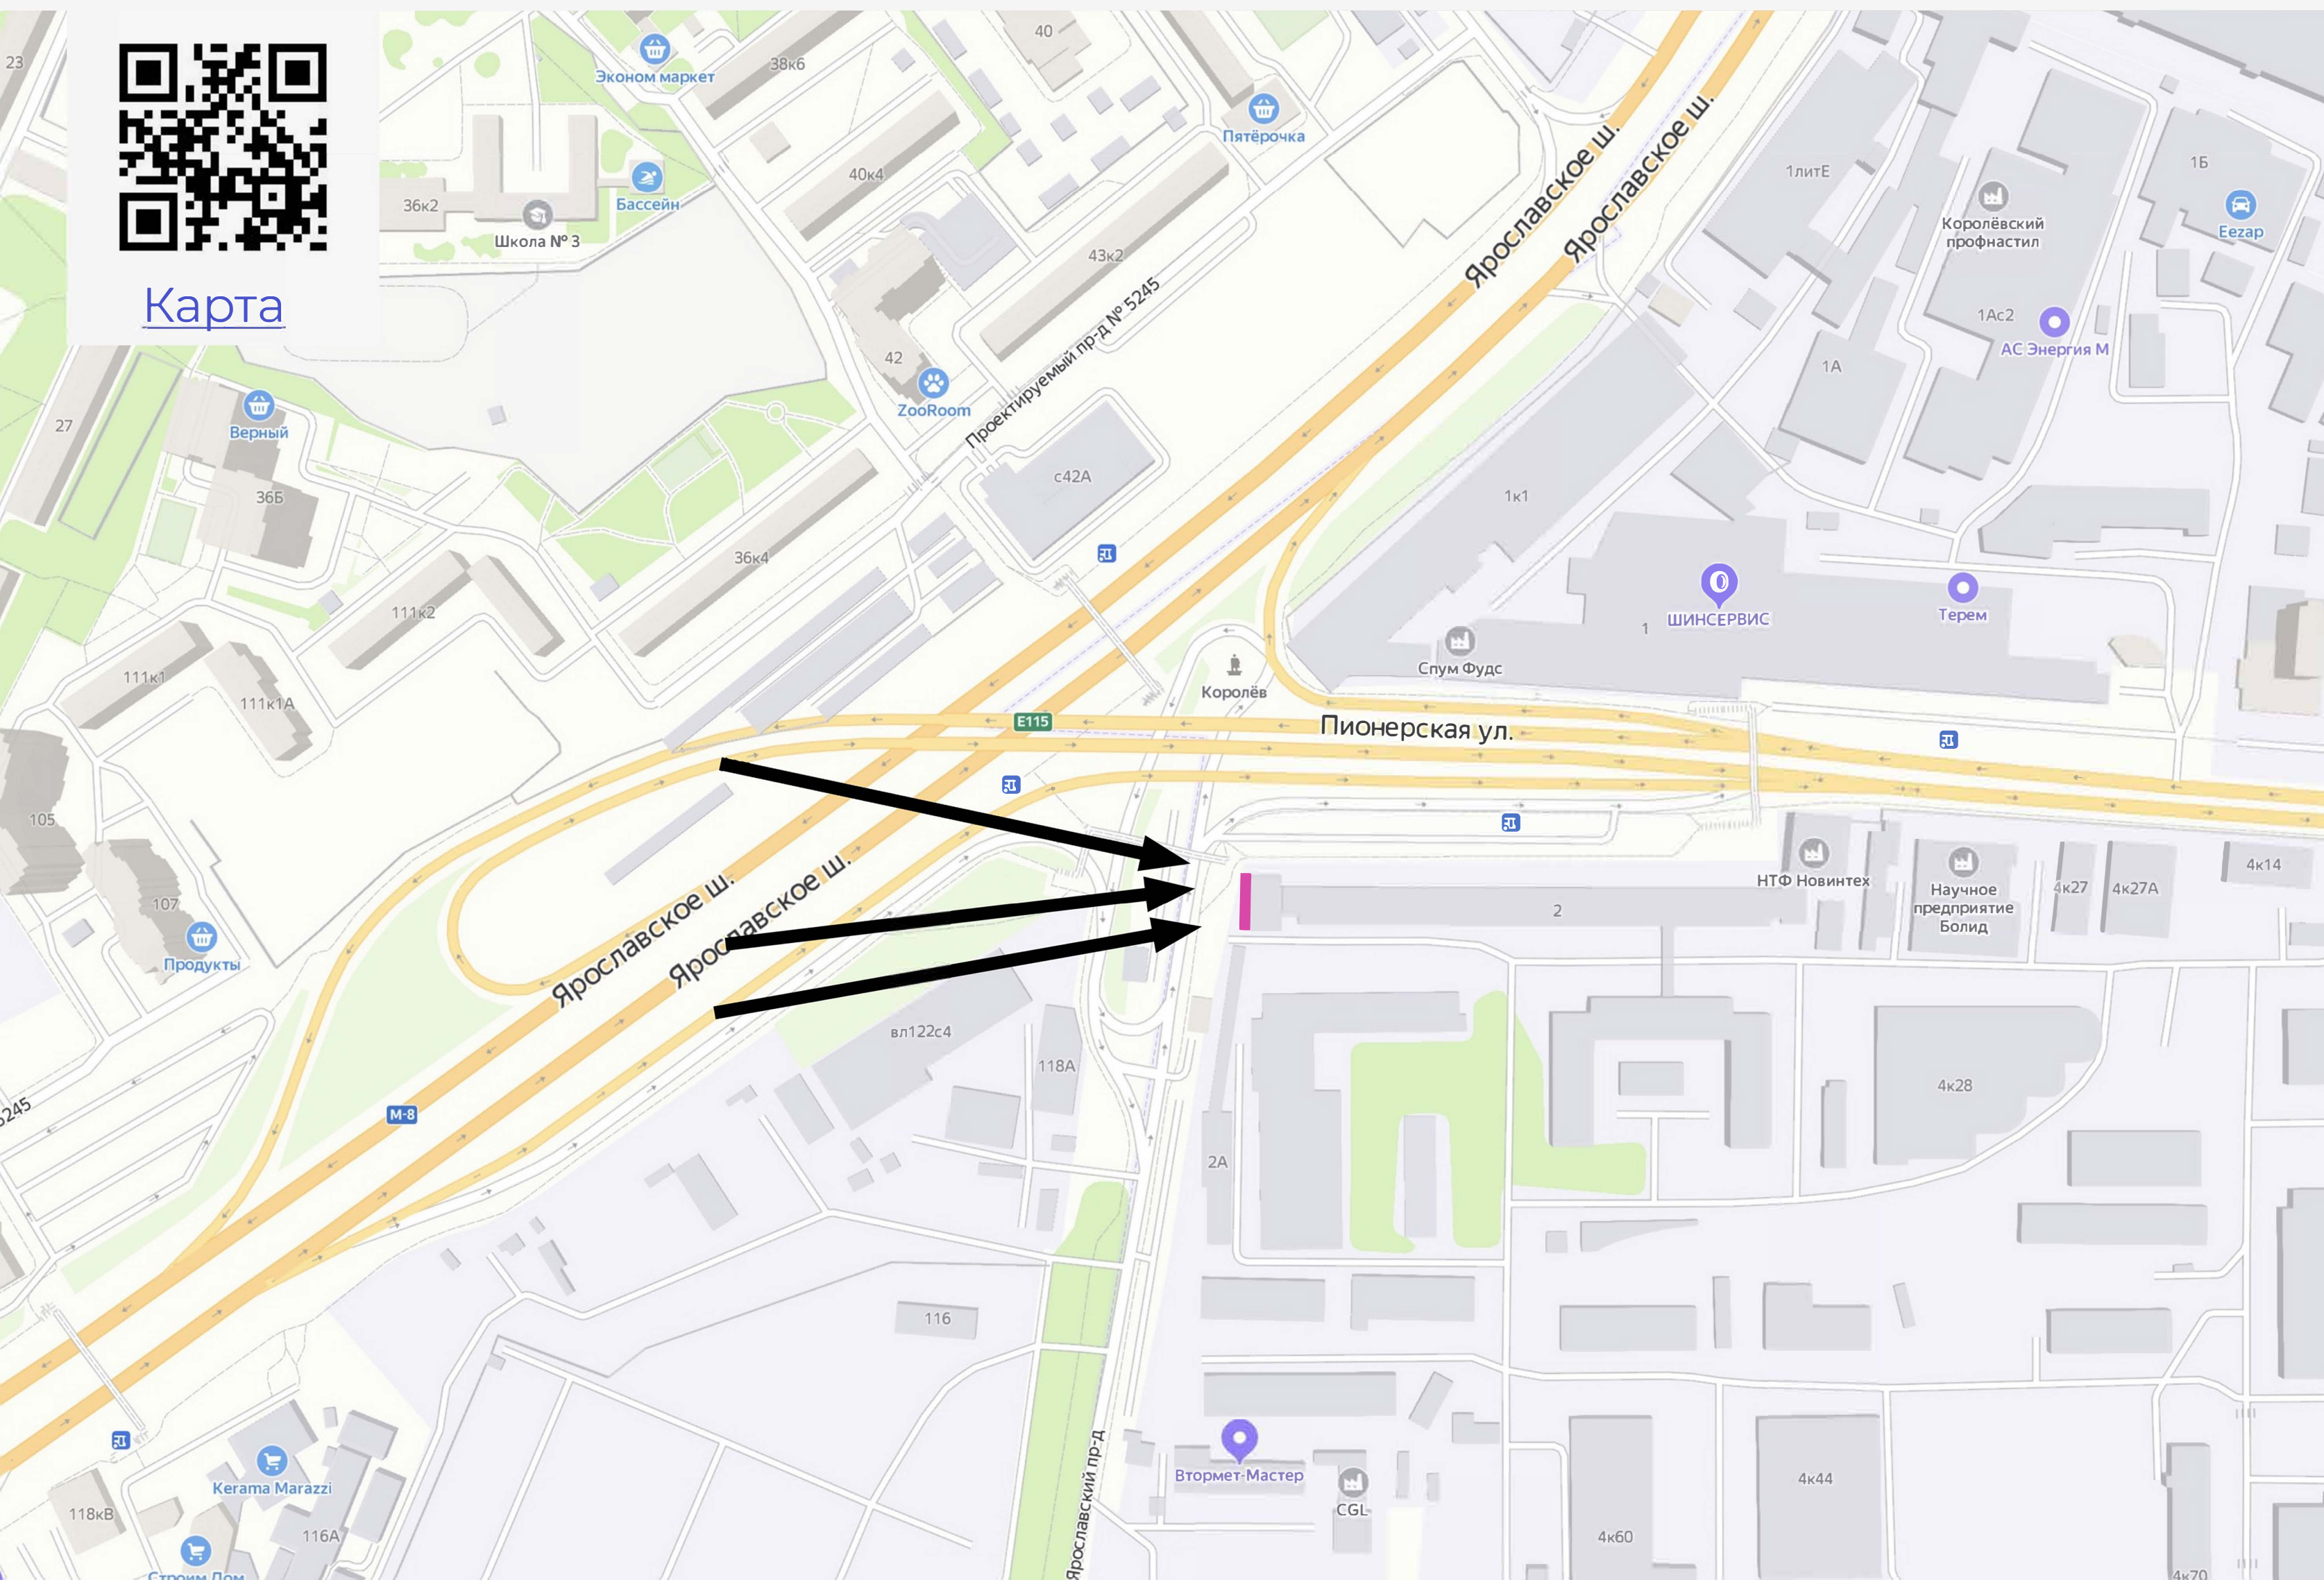

Видеоэкран «Королев»

[г. Королев, ул. Пионерская 2](#) [Видеоролик](#)

INSIGHT MEDIA