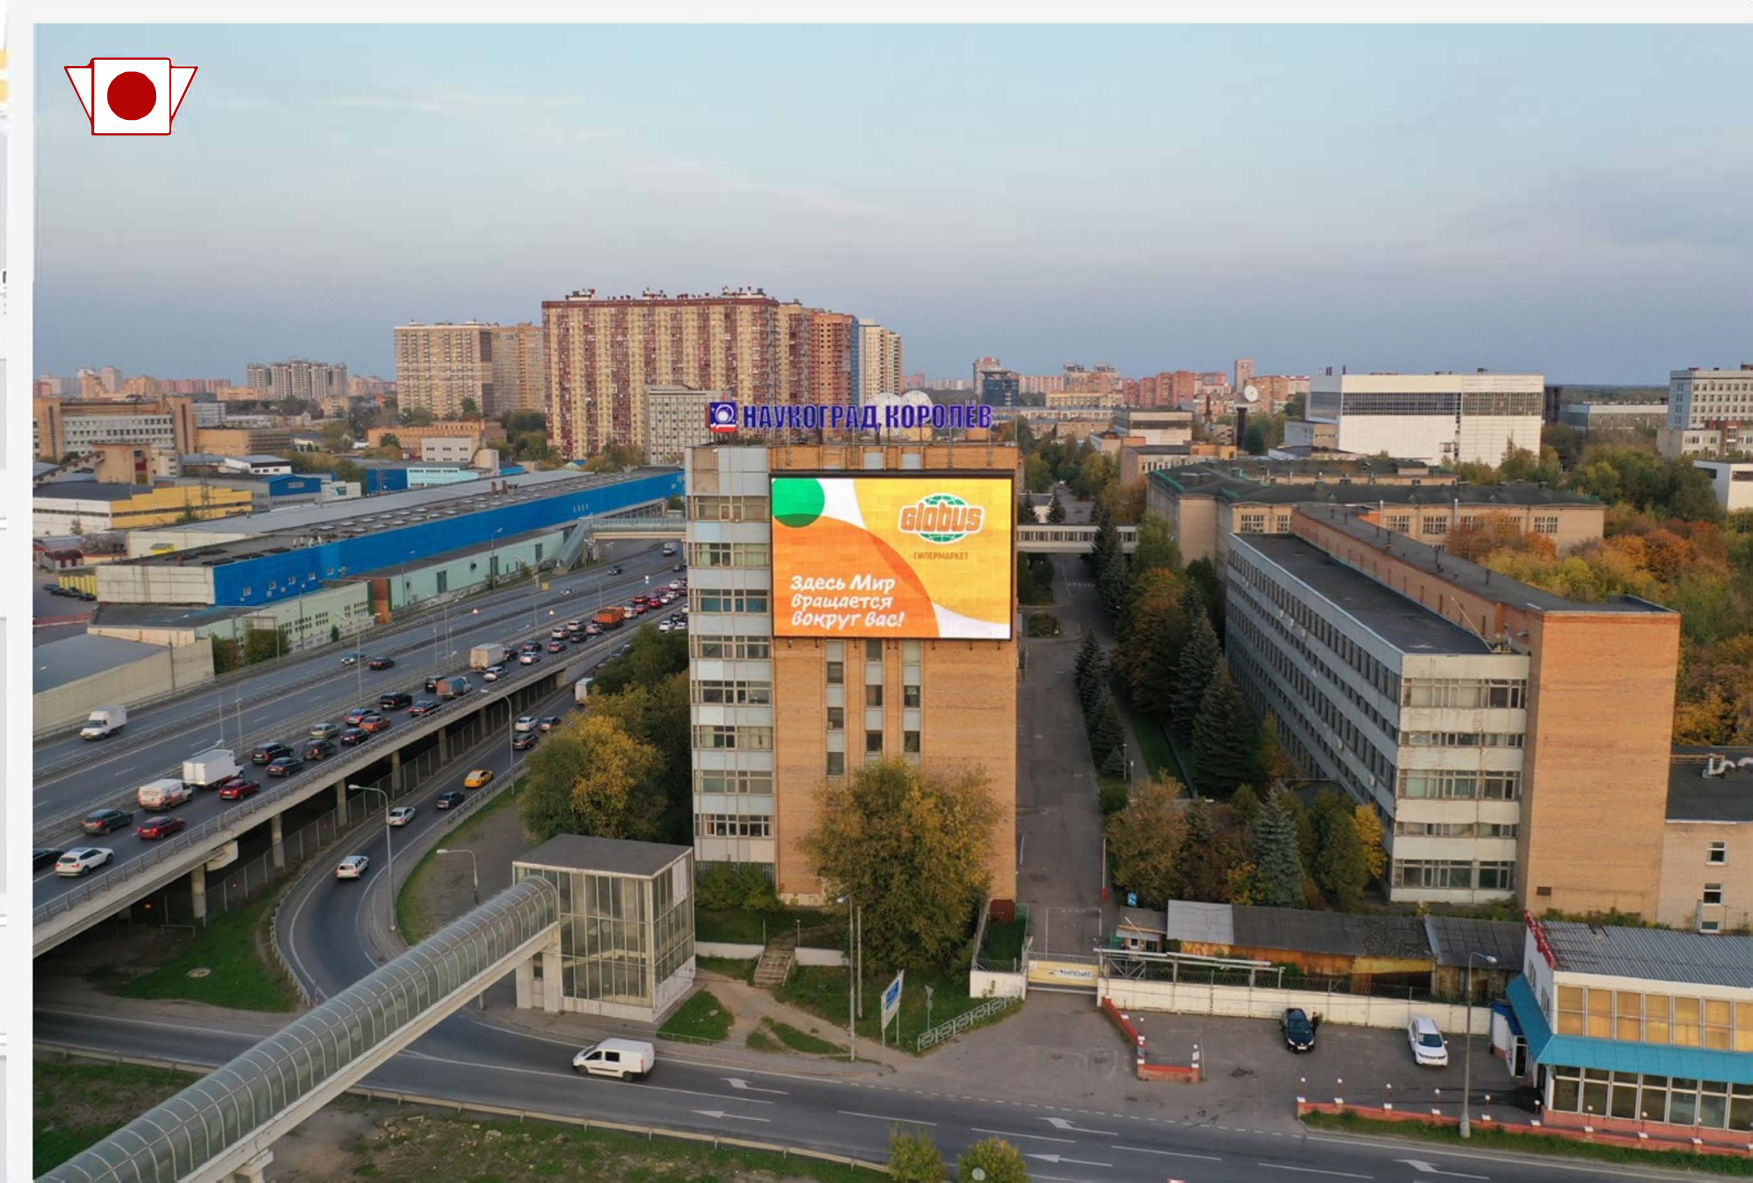

Видеоэкран «Королев»

[г. Королев, ул. Пионерская 2](#) [Видеоролик](#)

INSIGHT MEDIA