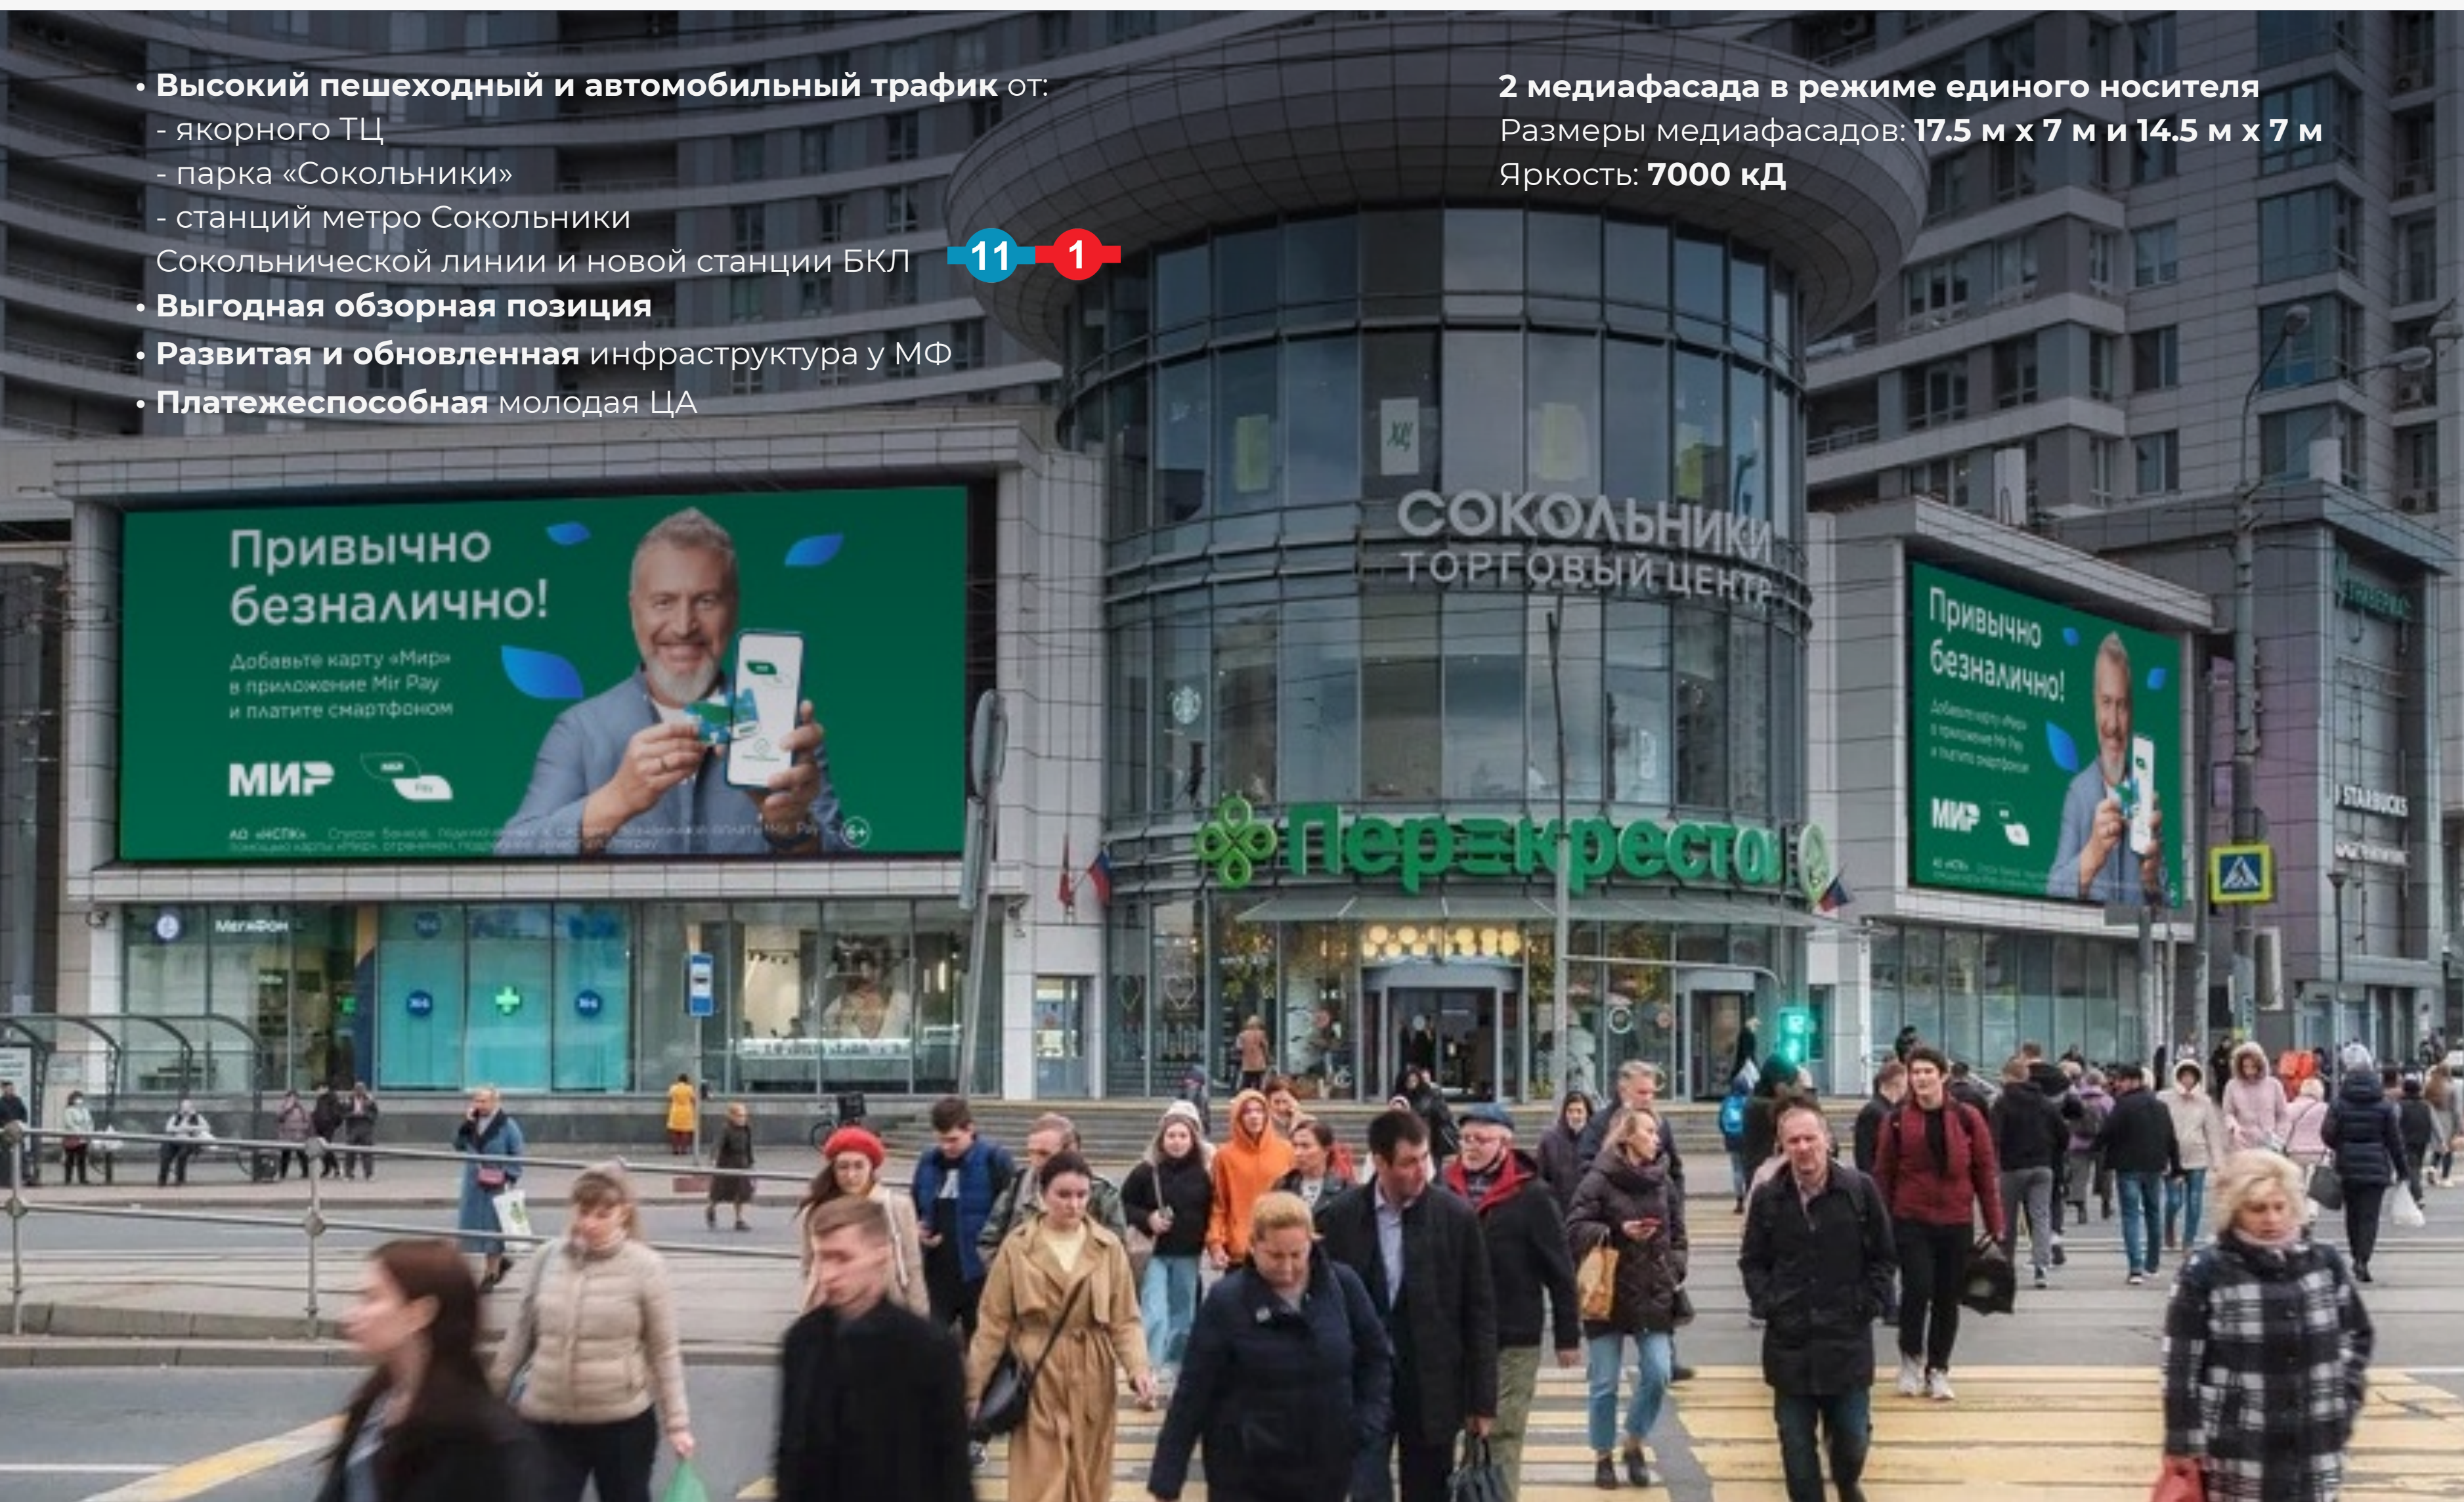

Медиафасады «Сокольники»

📍 г. Москва, Русаковская ул, д. 31

INSIGHT MEDIA

- **Высокий пешеходный и автомобильный трафик** от:

- якорного ТЦ
- парка «Сокольники»
- станций метро Сокольники Сокольнической линии и новой станции БКЛ

- **Выгодная обзорная позиция**

- **Развитая и обновленная инфраструктура** у МФ

- **Платежеспособная молодая ЦА**

- **2 медиафасада в режиме единого носителя**

Размеры медиафасадов: **17.5 м x 7 м** и **14.5 м x 7 м**

Яркость: **7000 кд**

Расчеты OTS и GRP медиа-фасада (водители и пассажиры автомобилей, пассажиры общественного транспорта и пешеходы)

OTS в сутки **201,6***

GRP **1,96***

- **Дополнительные возможности носителя**

- DOOH аналитика по поверхности. Возможность получения расширенных аналитических данных по аудитории поверхности
- Омниканальные рекламные кампании
- Он-лайн ретаргетинг

*Продолжительность блока 120 сек. Продолжительность ролика 15 сек. Кол-во выходов в блоке 1.