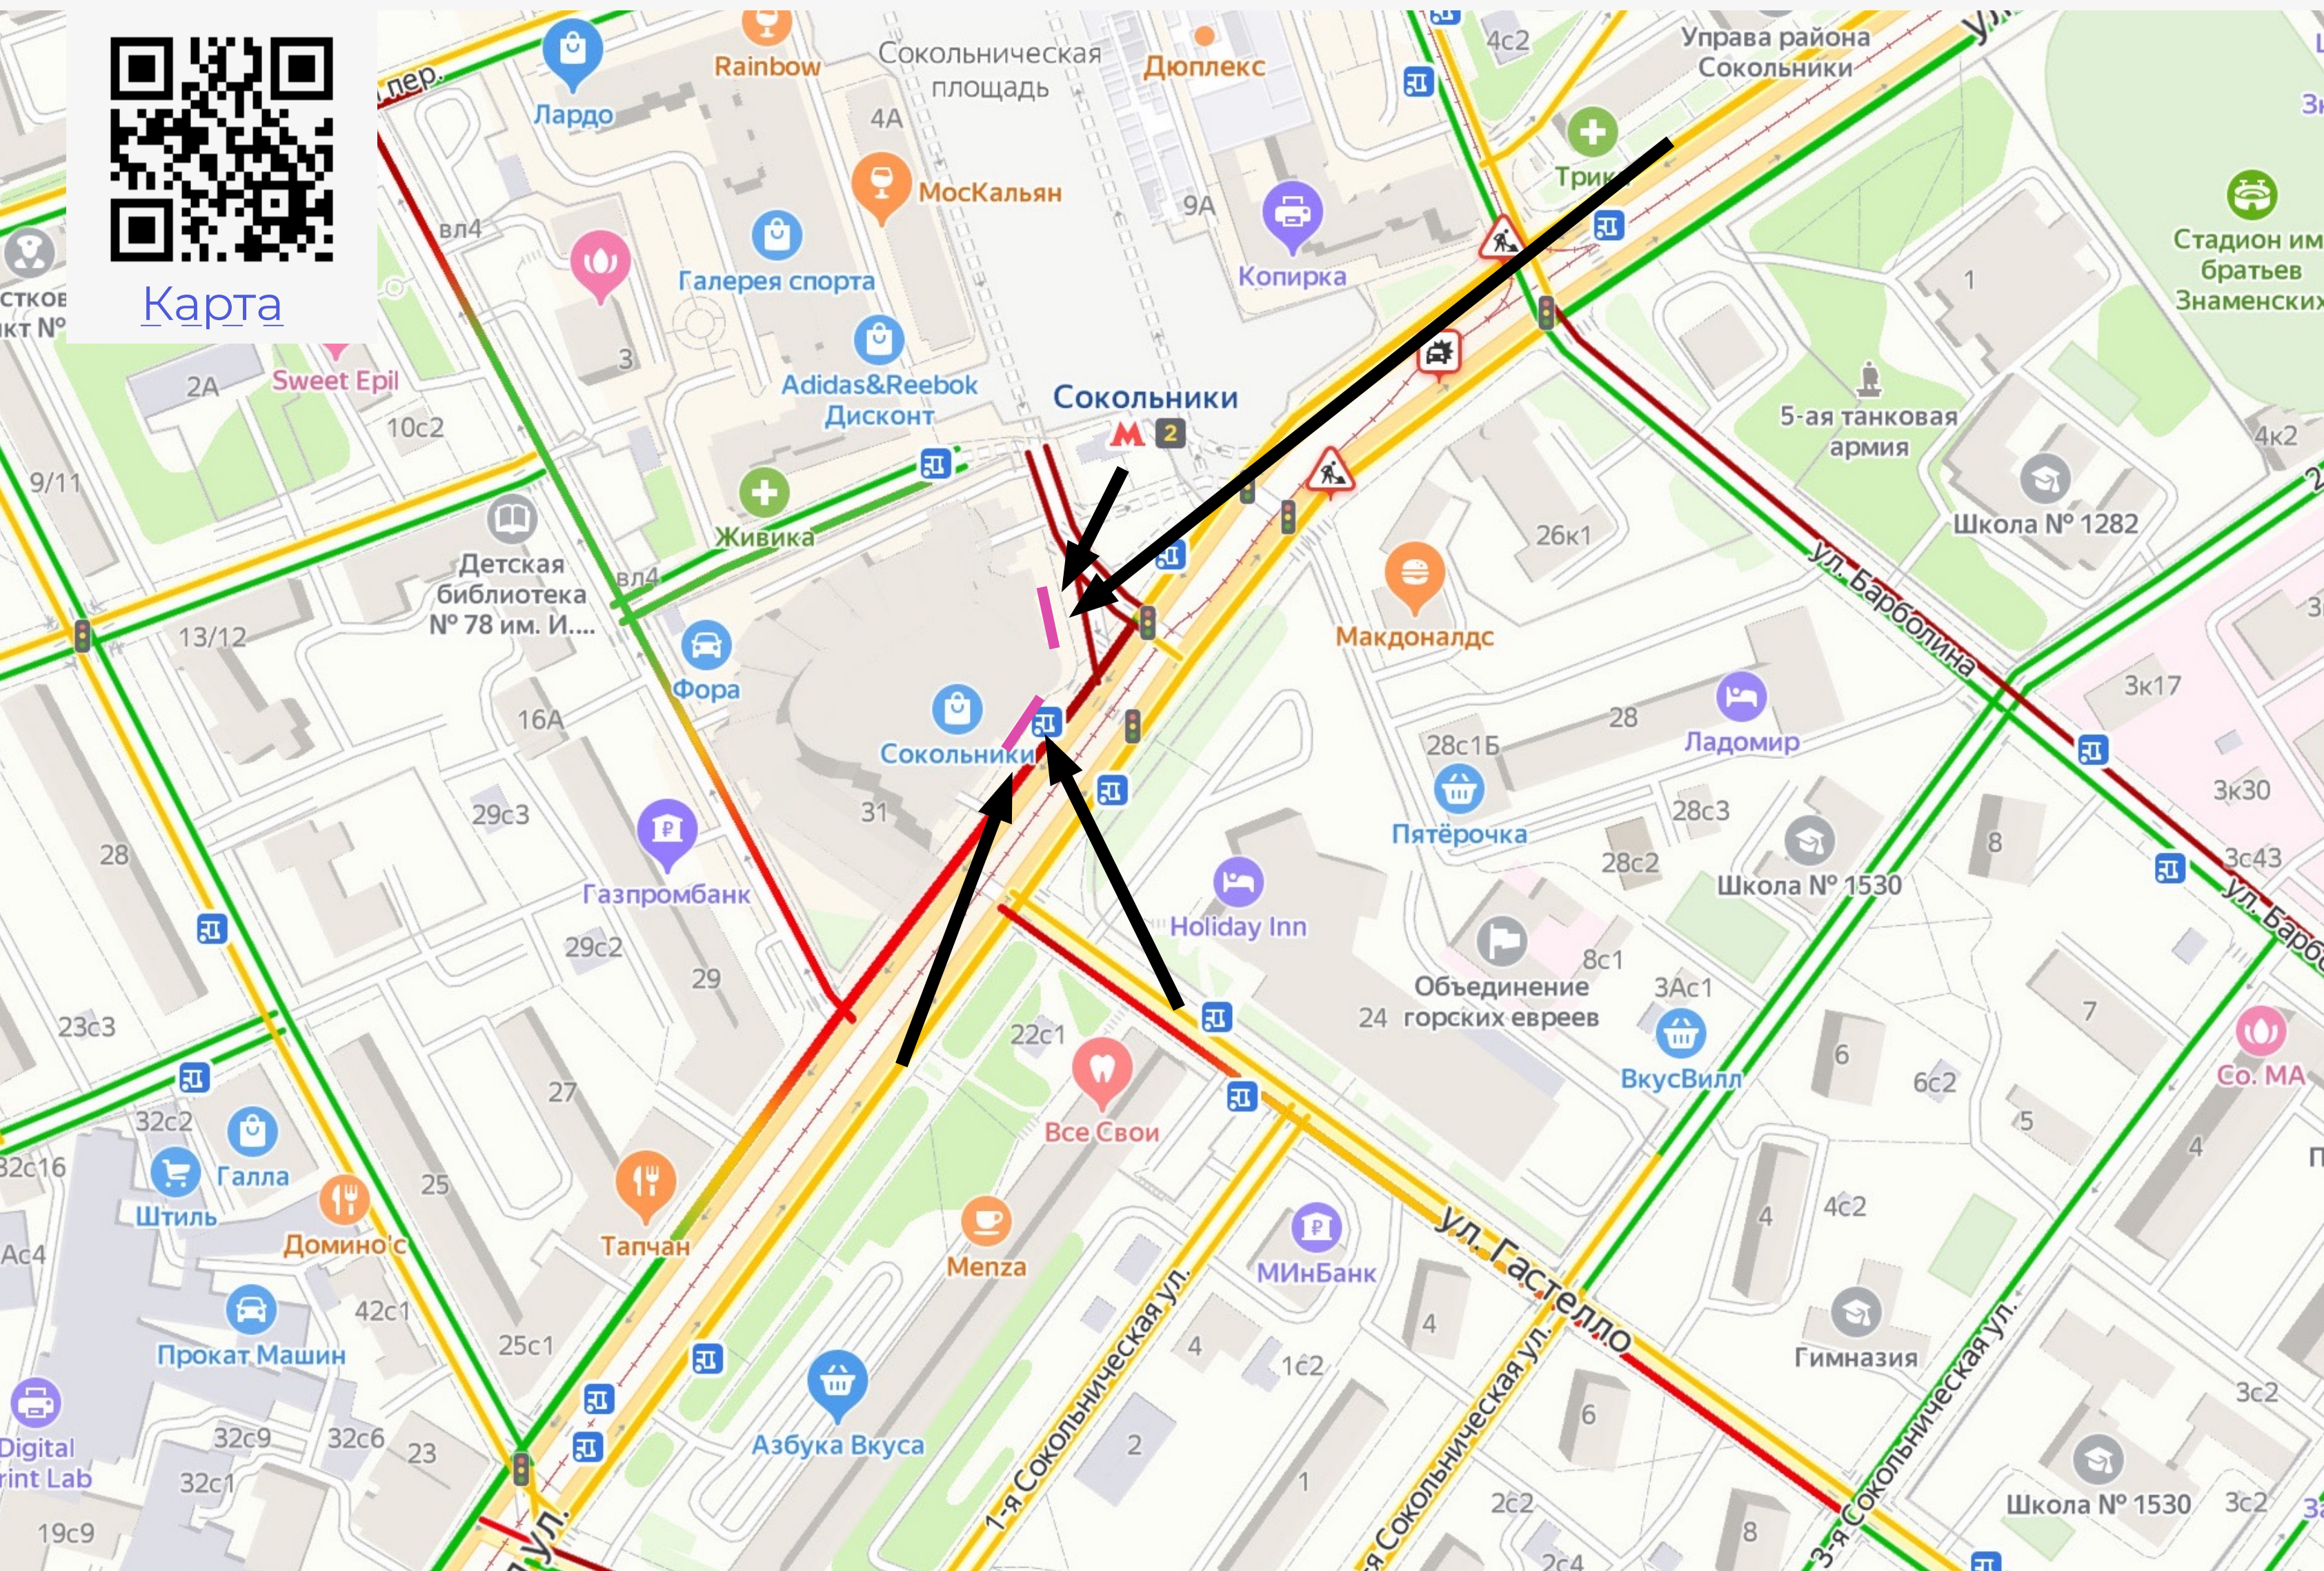

INSIGHT MEDIA

EXCLUSIVE DOOH

MOSCOW

Медиафасады «Сокольники»

📍 г. Москва, Русаковская ул, д. 31

INSIGHT MEDIA

- **Высокий пешеходный и автомобильный трафик** от:

- якорного ТЦ
- парка «Сокольники»
- станций метро Сокольники Сокольнической линии и новой станции БКЛ

- DOOH аналитика по поверхности. Возможность получения расширенных аналитических данных по аудитории поверхности
- Омниканальные рекламные кампании
- Он-лайн ретаргетинг

*Продолжительность блока 120 сек. Продолжительность ролика 15 сек. Кол-во выходов в блоке 1.

Медиафасады «Сокольники»

г. Москва, Русаковская ул, д. 31

Карта

Видеоэкран «Королев»

📍 [г. Королев, ул. Пионерская 2](#) 🎥 [Видеоролик](#)

INSIGHT MEDIA

- **Единственный и центральный въезд** в город Королев
- **Длительное время** контакта из-за высокого трафика и дорожных пробок
- **Выгодная** обзорная позиция
- **Единственный** крупный формат в городе
- Габариты - **18x12м**