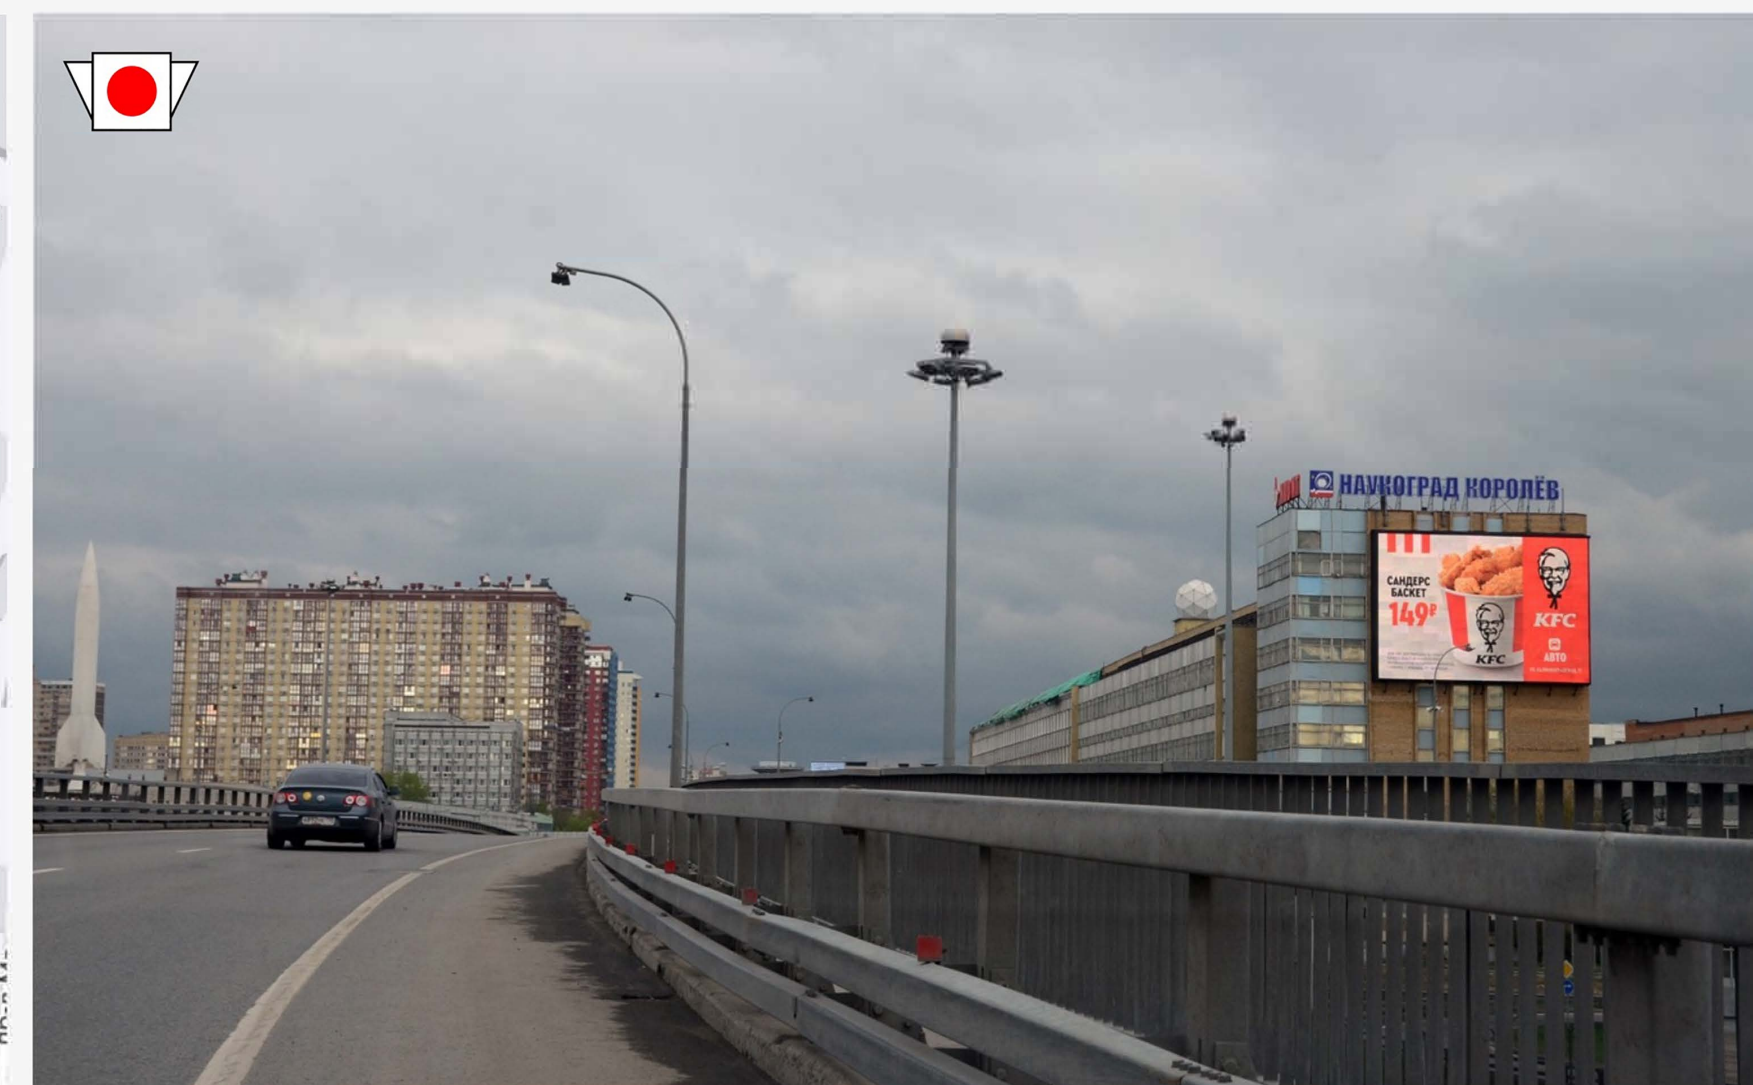

Видеоэкран «Королев»

[г. Королев, ул. Пионерская 2](#) [Видеоролик](#)

INSIGHT MEDIA