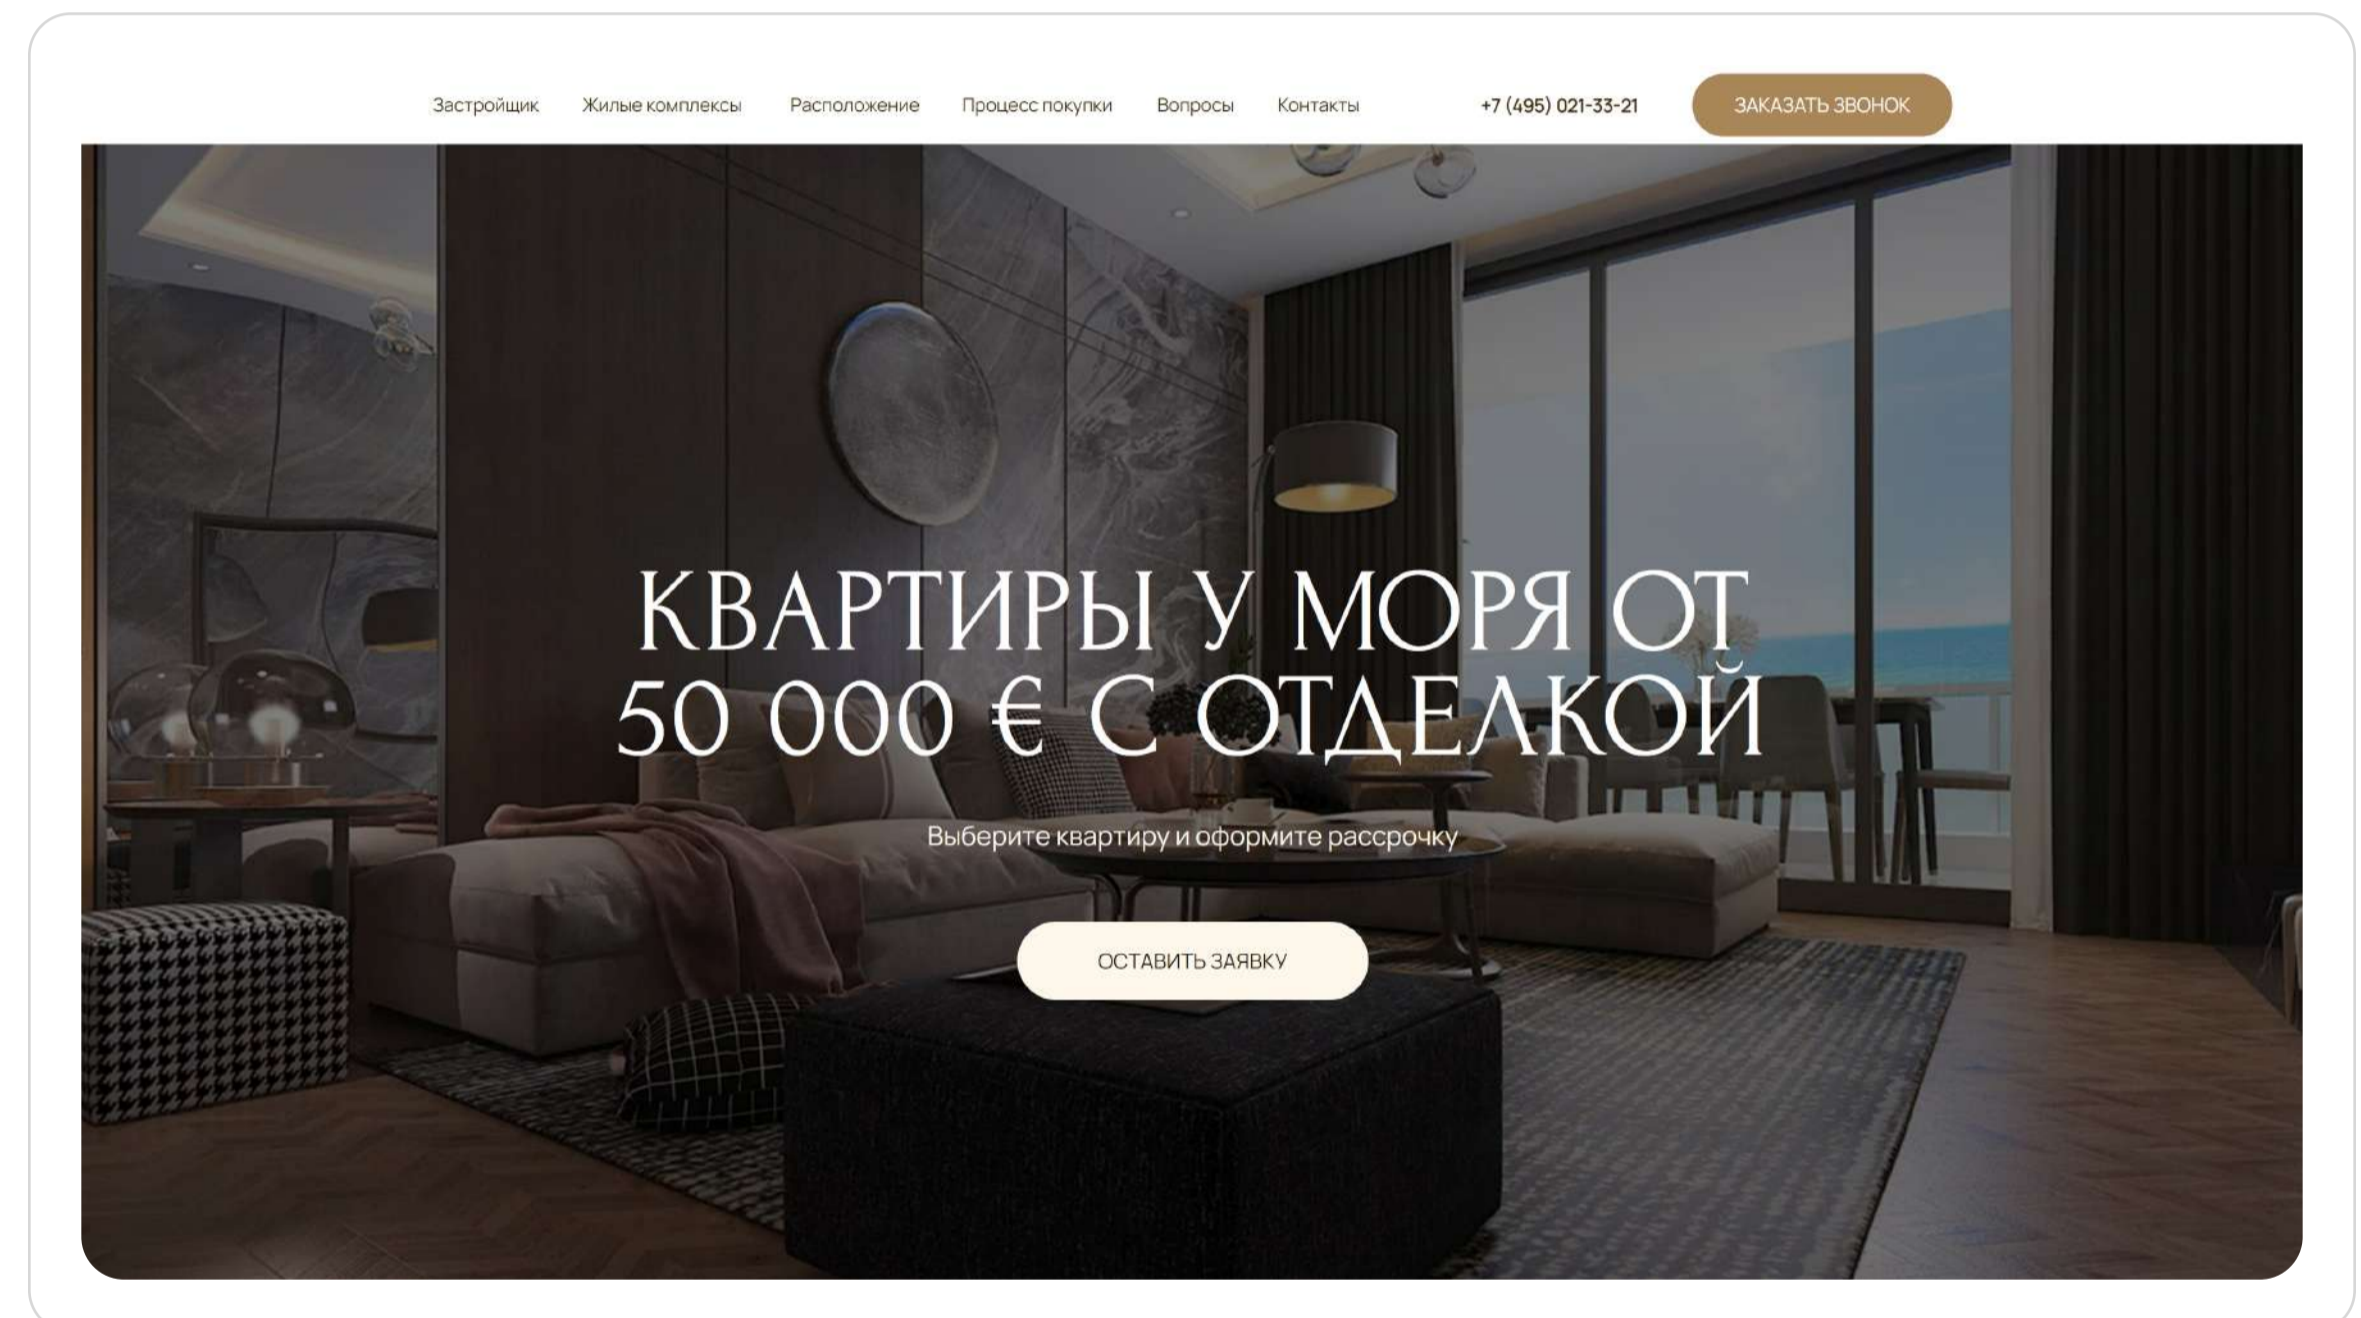

Миэль

Создали одностраничный сайт для агентства недвижимости, который рассказывает о преимуществах жизни в Мерсине и покупке там апартаментов. Новый сайт после запуска повысил конверсию перехода на страницу оставления заявки в 2 раза.

UX/UI дизайн, разработка сайта на Тильде

[Подробнее о проекте](#)