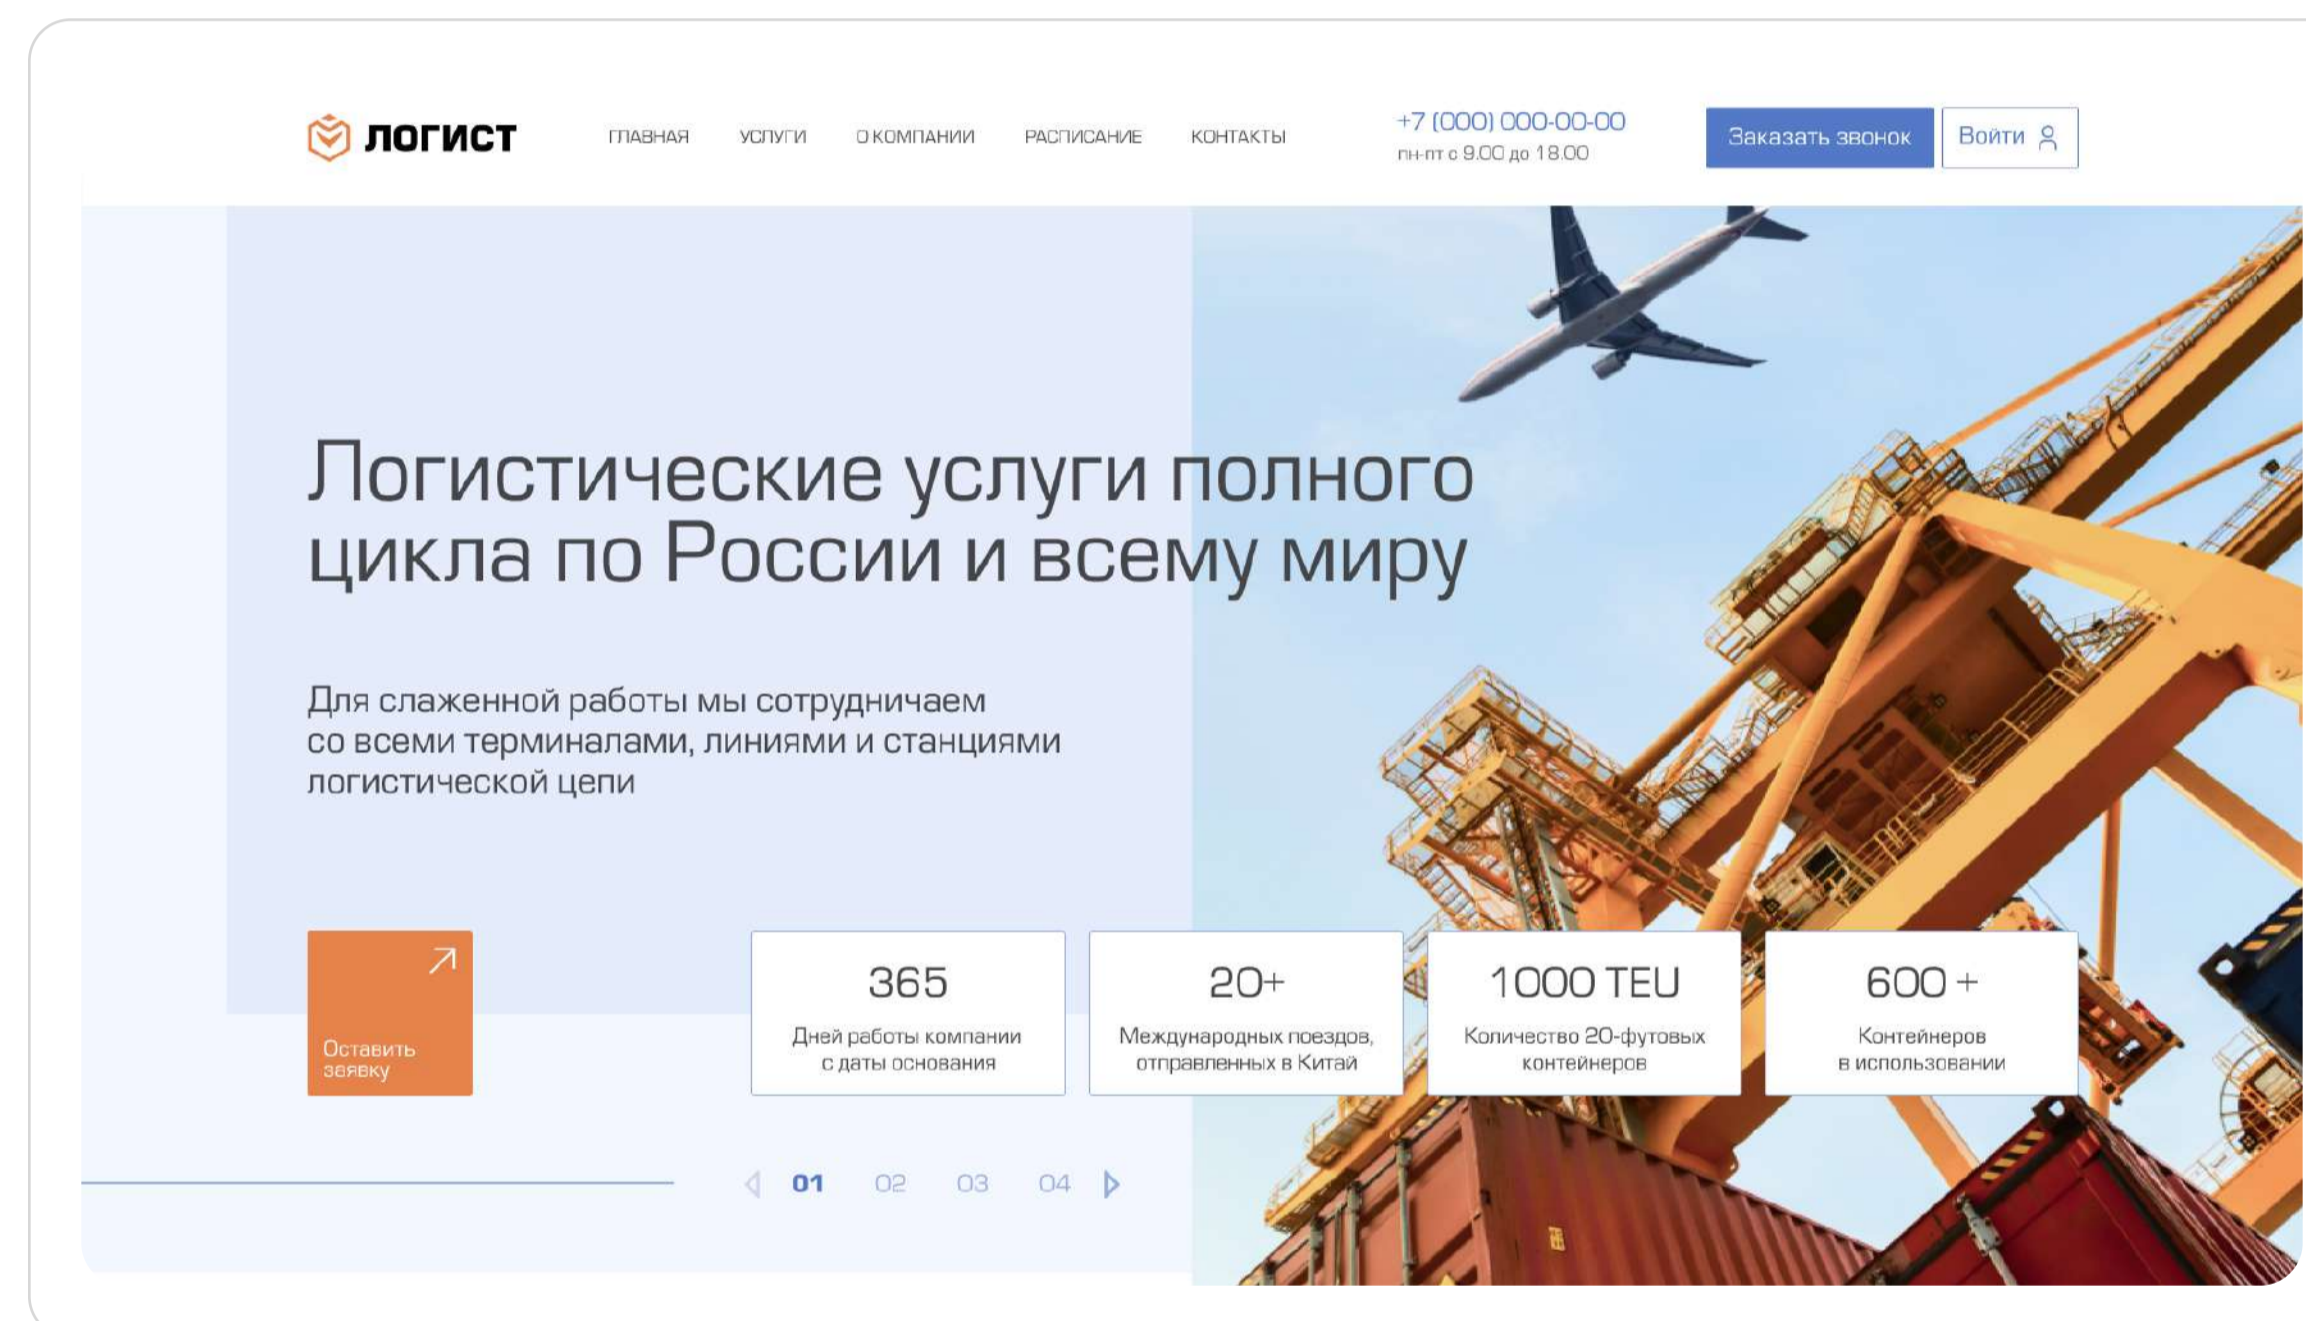

Логист

Создали простой, удобный и красивый сайт с личным кабинетом, который помог снять нагрузку с менеджеров и позволил пользователям самостоятельно узнавать статус своих грузоперевозок.

UX/UI дизайн корпоративного сайта

[Подробнее о проекте](#)