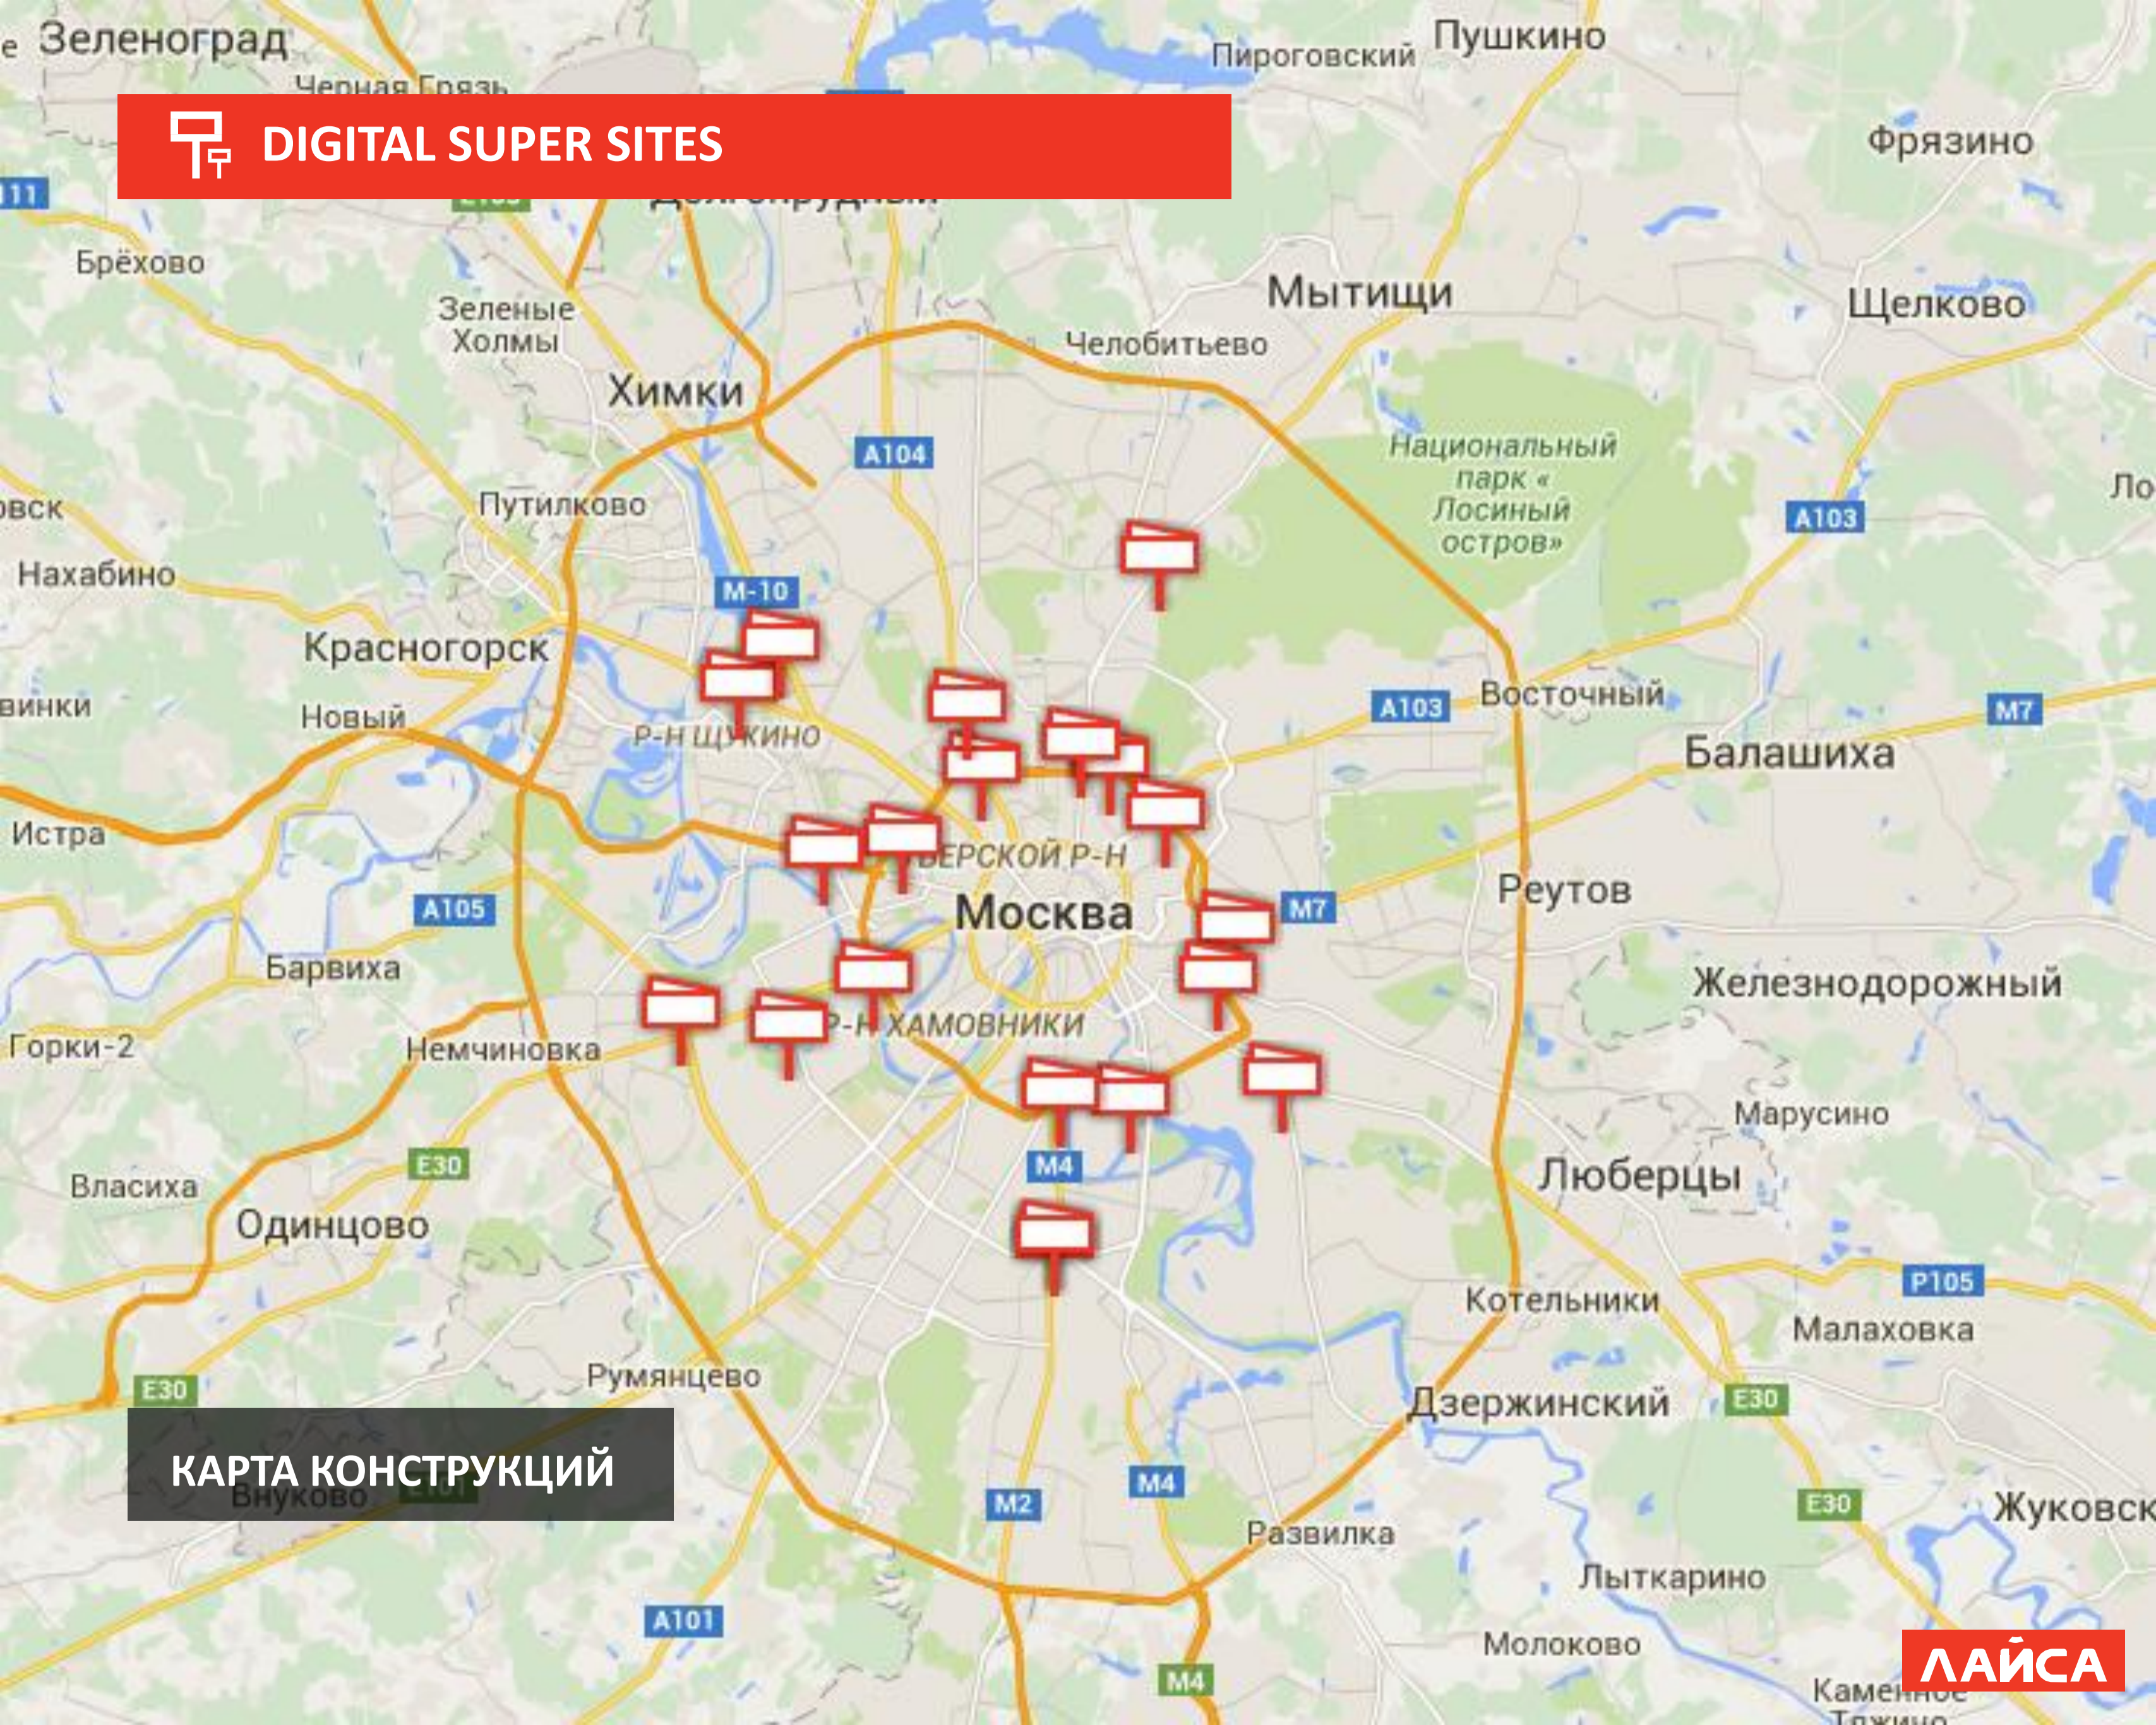

DIGITAL SUPER SITES

КАРТА КОНСТРУКЦИЙ