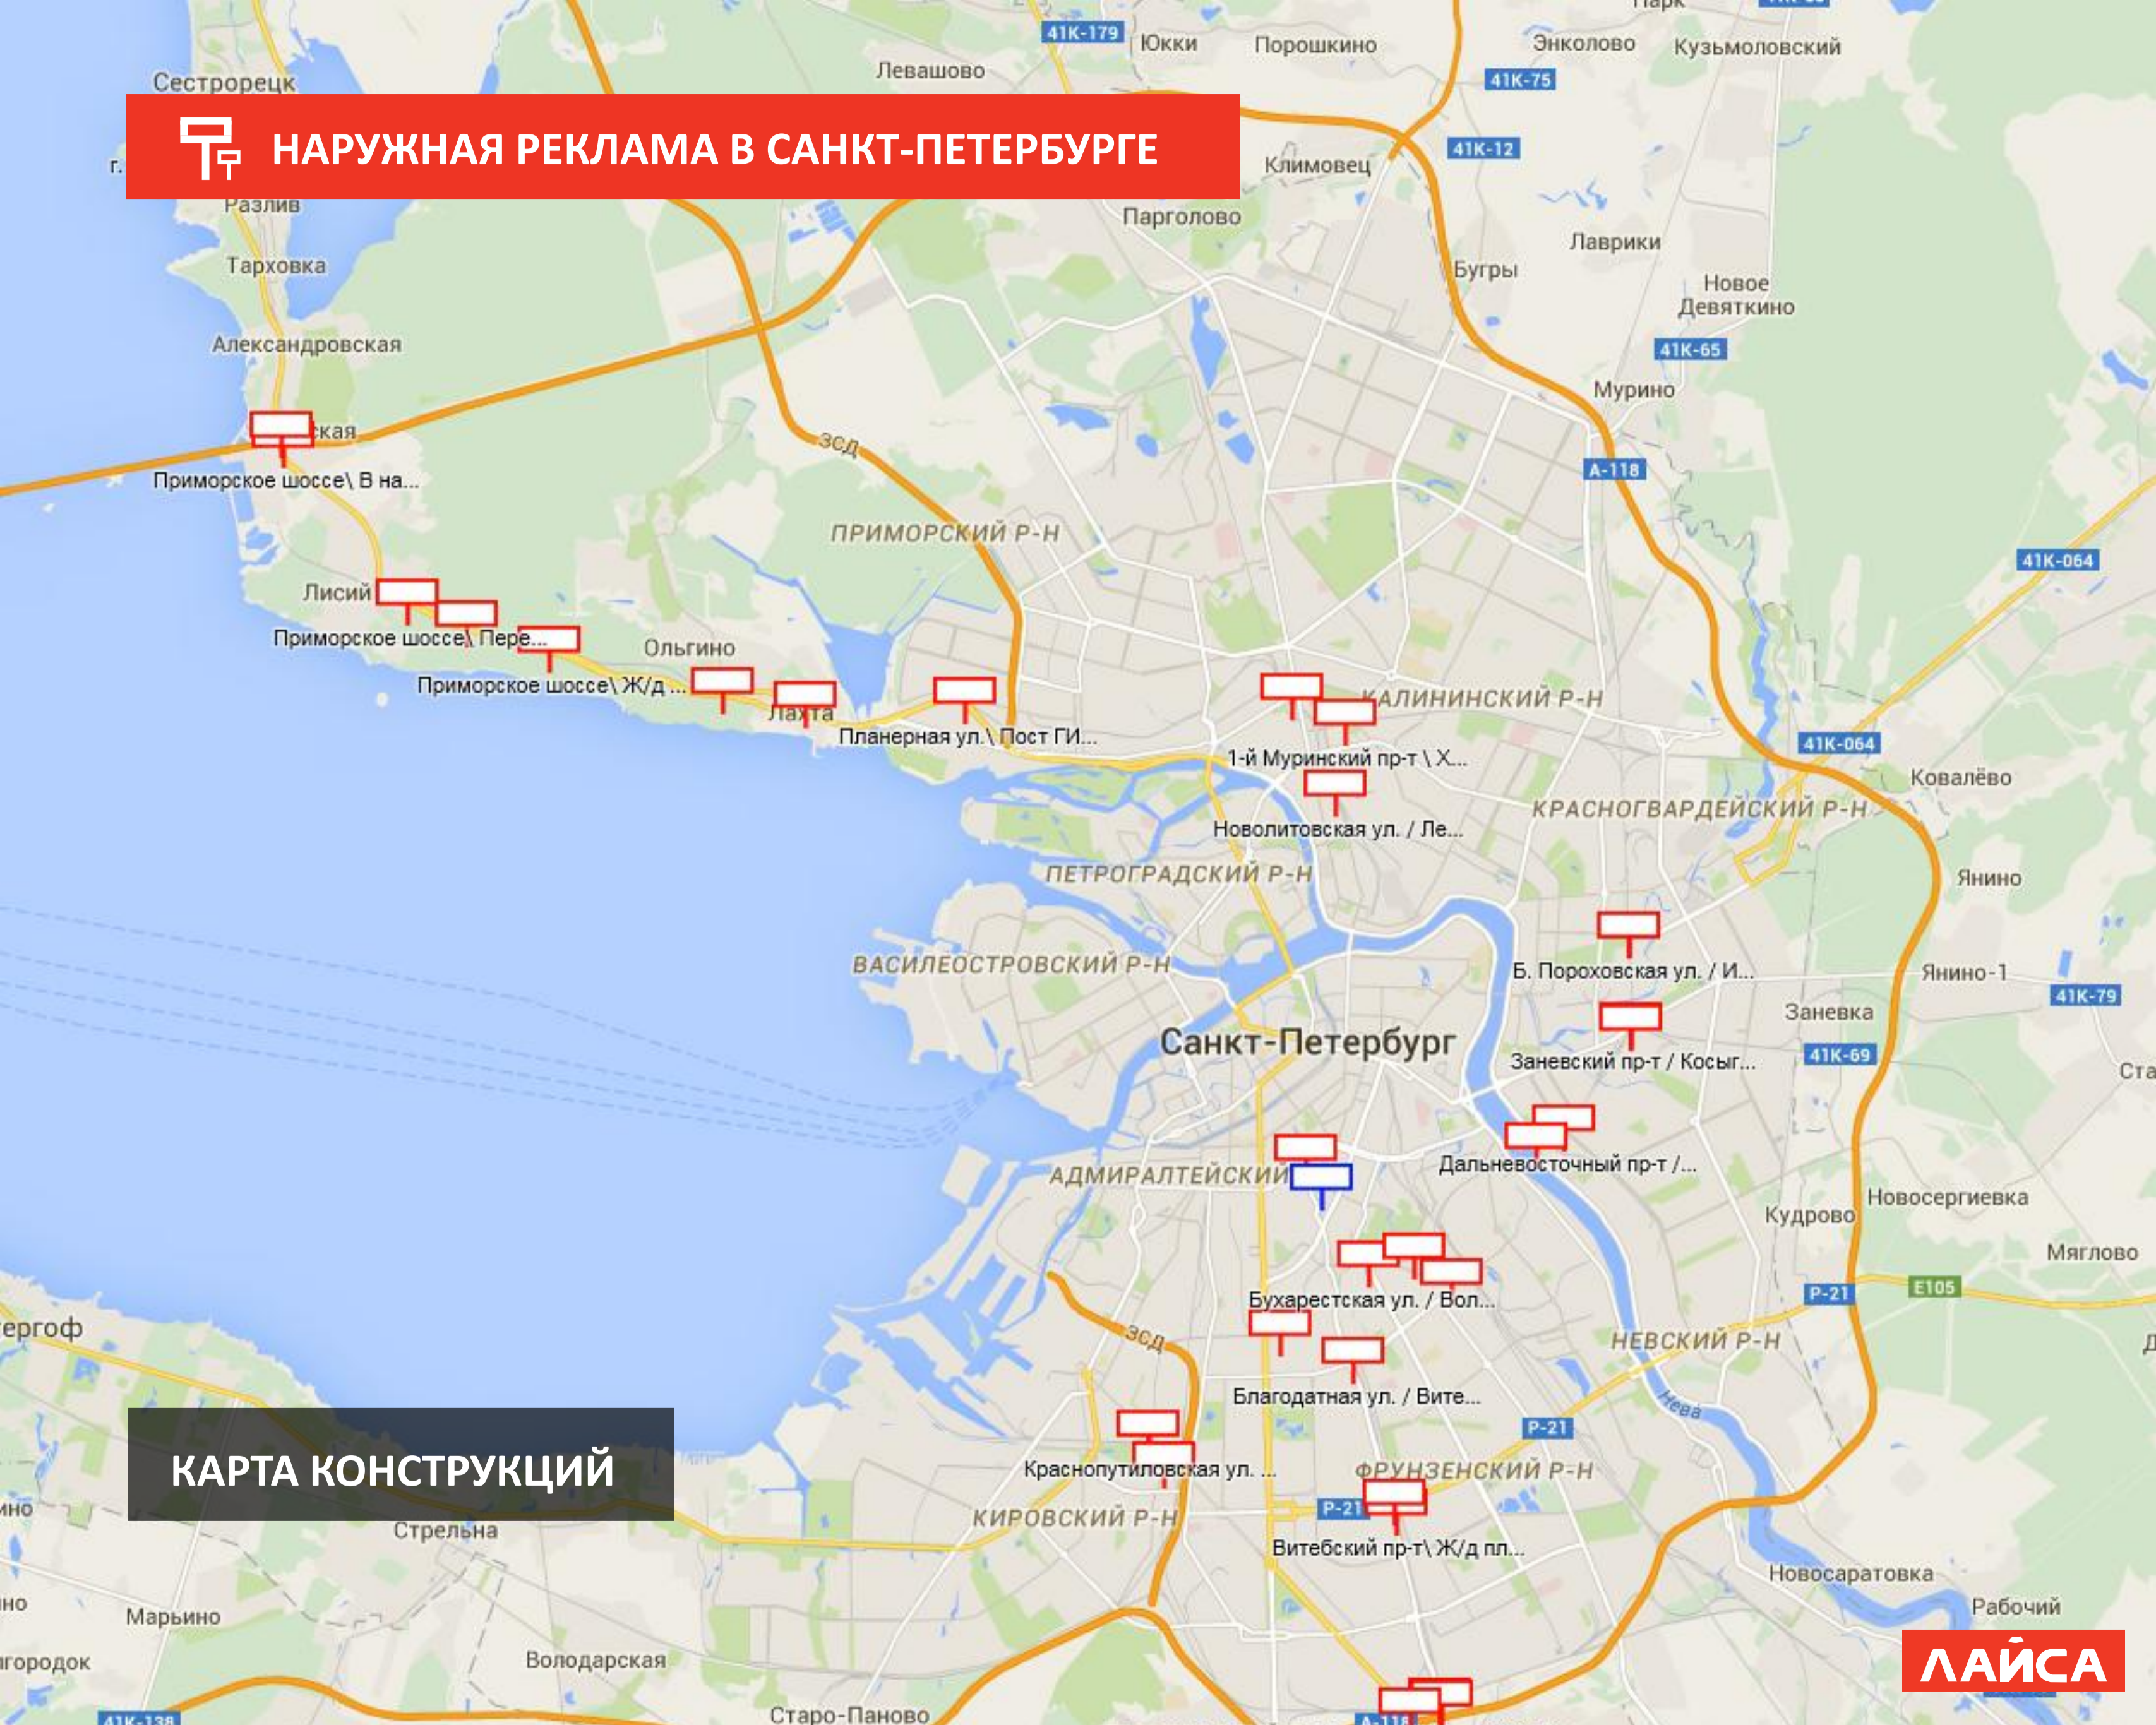

НАРУЖНАЯ РЕКЛАМА В САНКТ-ПЕТЕРБУРГЕ

КАРТА КОНСТРУКЦИЙ

ЛАЙСА